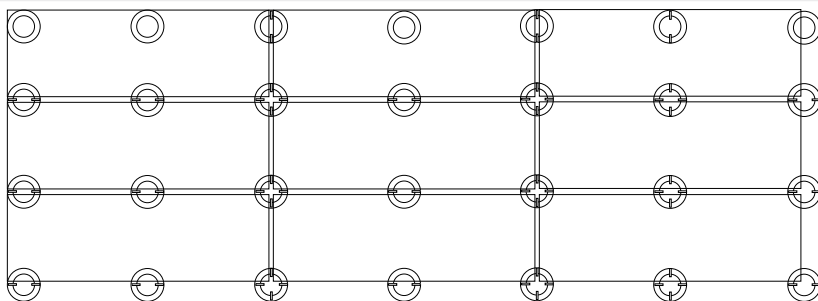

Centro Pavimento
In the middle

Bordo Muro
Along the wall

Angolo Muro
At corner

CATALOGUE
SUPPORT

Utilizzo al m²
Pieces for m²

4,16 pcs

SUPPORTO REGOLABILE
AUTOLIVELLANTE

Paving support
Verstellbare Stütze
Support réglable
Soporte regulable
Регулируемая опора

SUPPORTO REGOLABILE

Paving support
Verstellbare Stütze
Support réglable
Soporte regulable
Регулируемая опора

SUPPORTO FISSO

Paving support with fixed
height
Feststehende Stütze
Support fixe
Soporte fijo
Фиксированная опора