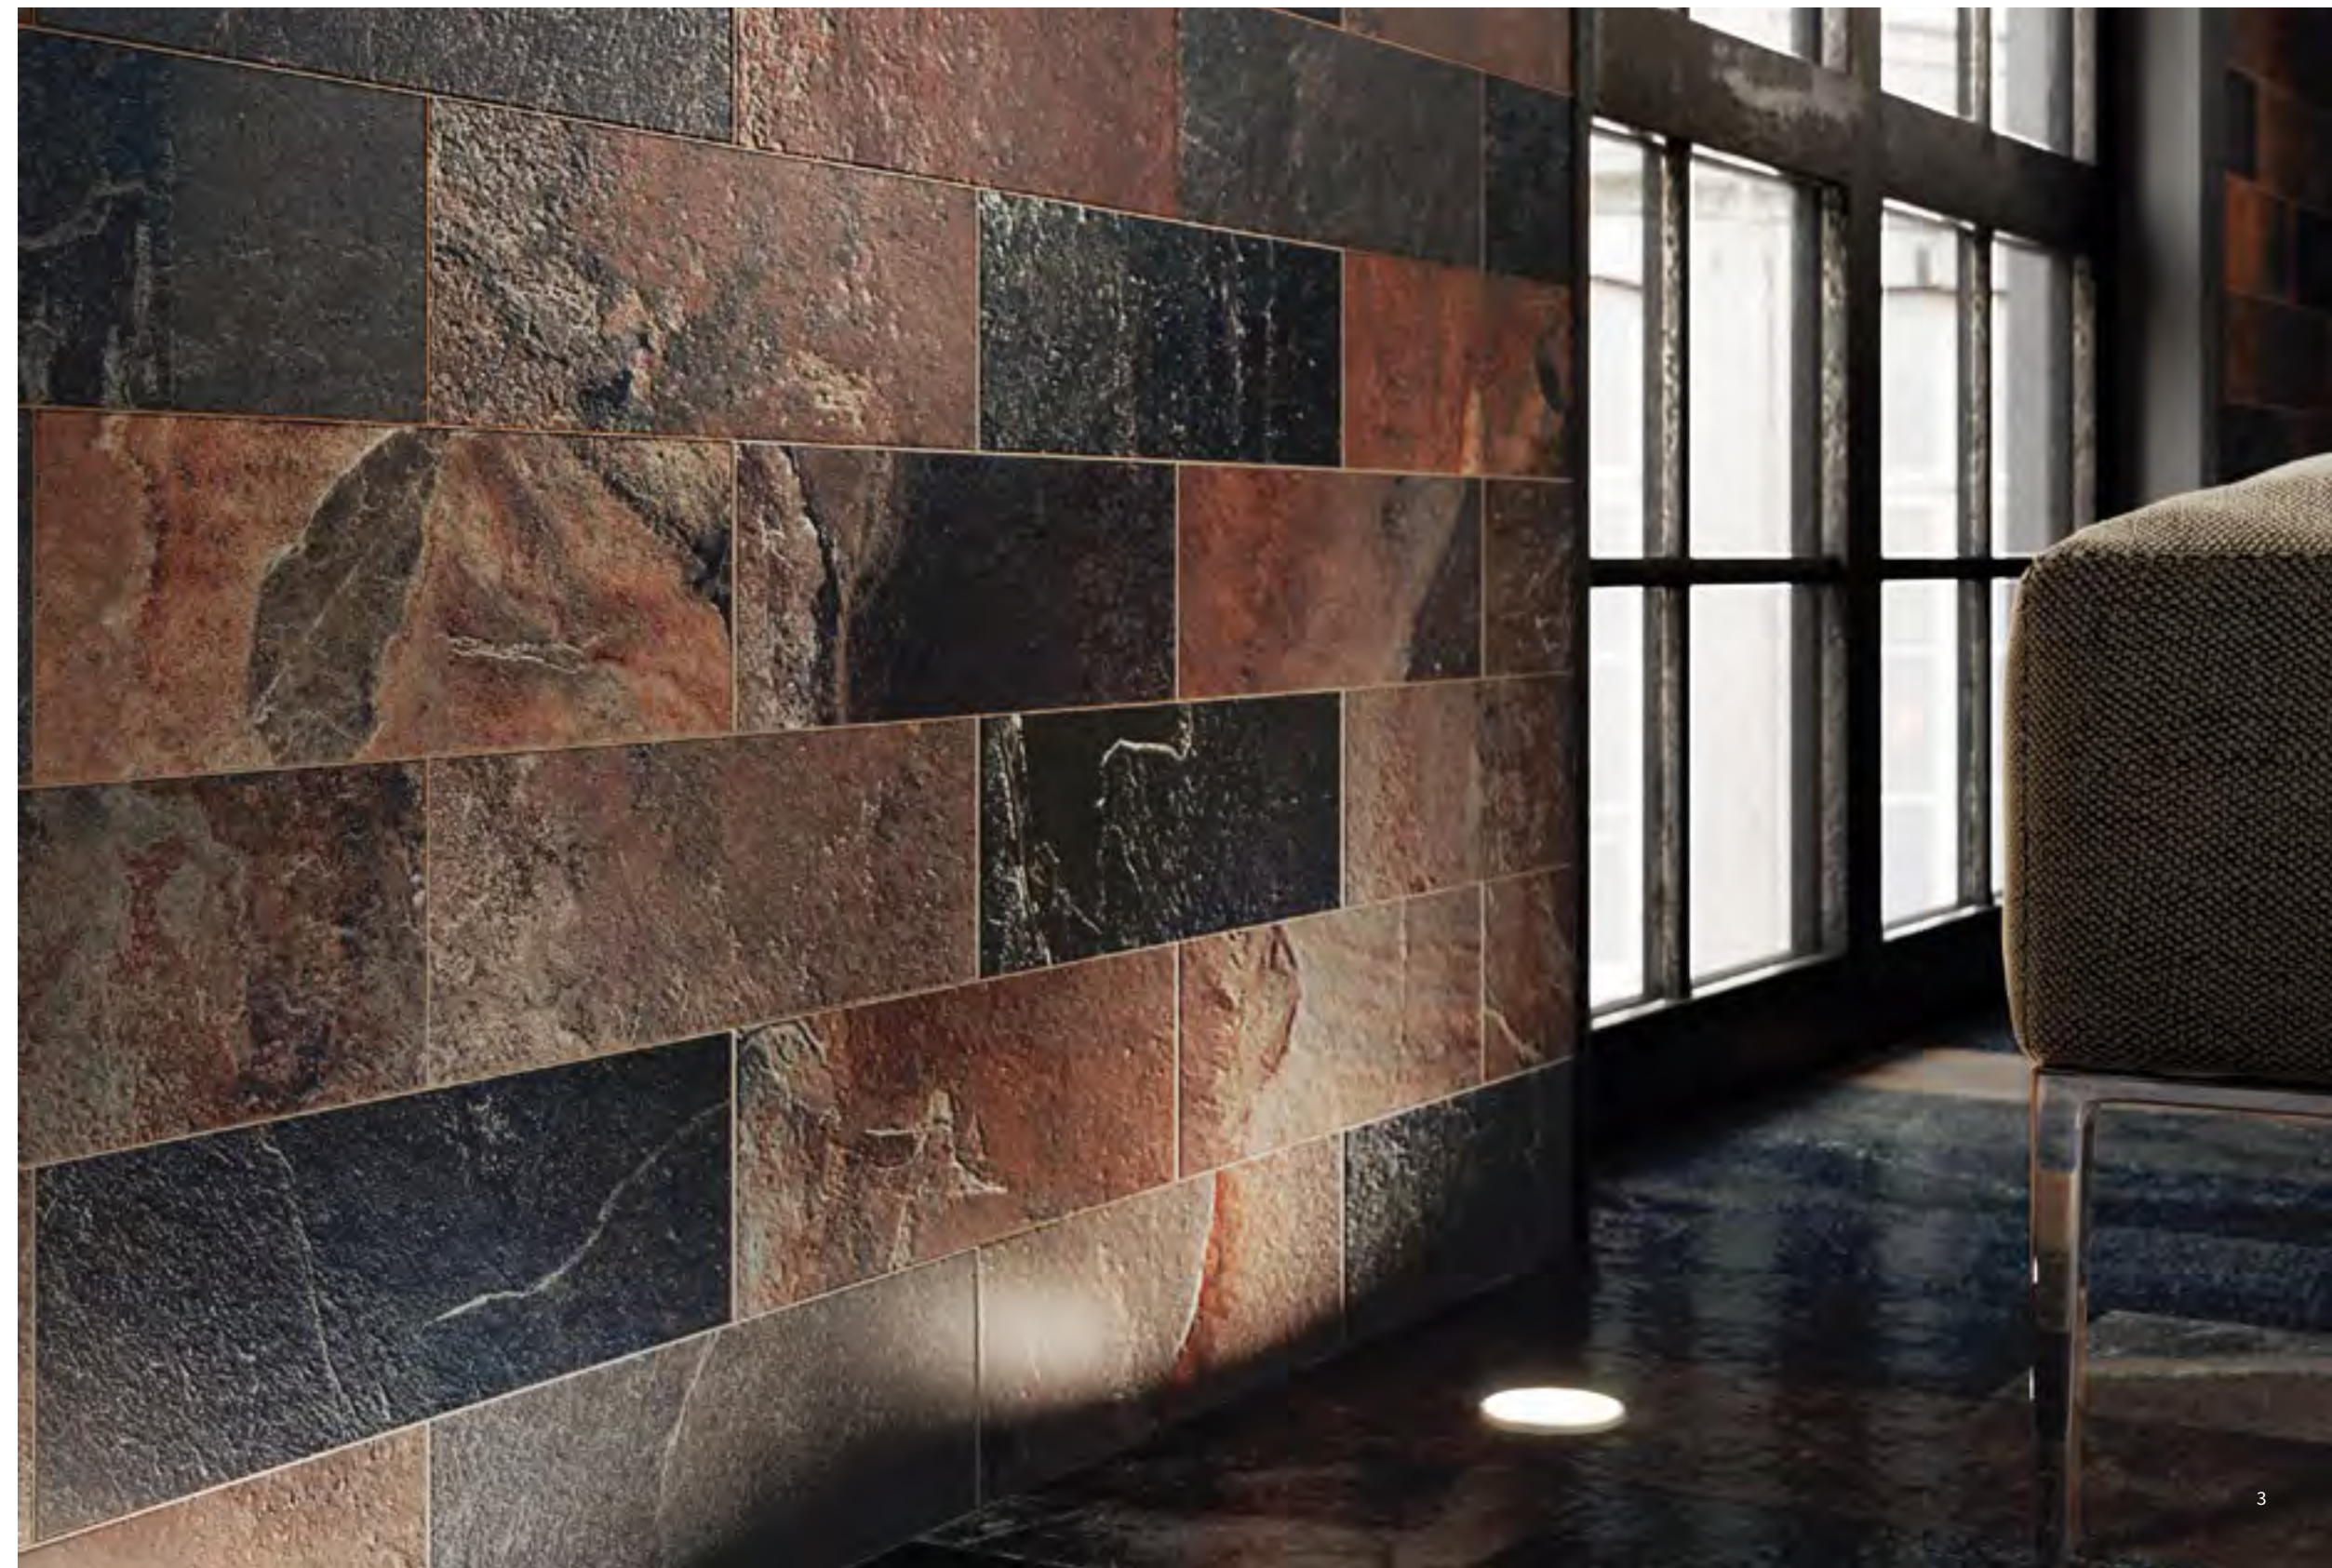

CONTEMPORARY VIBE WITH TRACES OF THE PAST
ENERGIE CONTEMPORAINE ET TRACES DU PASSÉ
MODERNE ENERGIE UND SPUREN DER VERGANGENHEIT
ENERGÍA CONTEMPORÁNEA Y TRAZAS DEL PASADO
СОВРЕМЕННАЯ ЭНЕРГИЯ И СЛЕДЫ ПРОШЛОГО

Gli echi del passato di una New York del 1930 rivivono e animano HIGH LINE, dove la bellezza della pietra vissuta viene reinterpretata in un prodotto ceramico dall'anima elegante e inusuale.

Echoes from the past, of a 1930s New York, and brought back to, to enhance HIGH LINE, where the beauty of the aged stone is reworked in this elegant, unusual ceramic product.

Les échos du passé d'un New York des années 30 ressurgissent et animent HIGH LINE, où la beauté de la pierre vécue est réinterprétée dans un produit céramique à l'âme élégante et rare.

Die Echos der Vergangenheit eines New York der 30er Jahre werden lebendig und beleben HIGH LINE, wo die Schönheit des gealterten Steins in einem Produkt aus Keramik mit einer eleganten und ungewöhnlichen Seele neu interpretiert wird.

Los ecos del pasado de una Nueva York de 1930 reviven y animan HIGH LINE. La belleza propia de la piedra aquí es reinterpretada en un producto cerámico de esencia elegante e inusual.

Эхо Нью-Йорка 1930 года воскрешает и оживляет линию HIGH LINE, в которой красота бывшего в употреблении камня интерпретируется в элегантном и необычном керамическом изделии.

Madison 20x120 . 8"x48" Nat. Ret. - 10x30 . 4"x12" Nat. Ret.