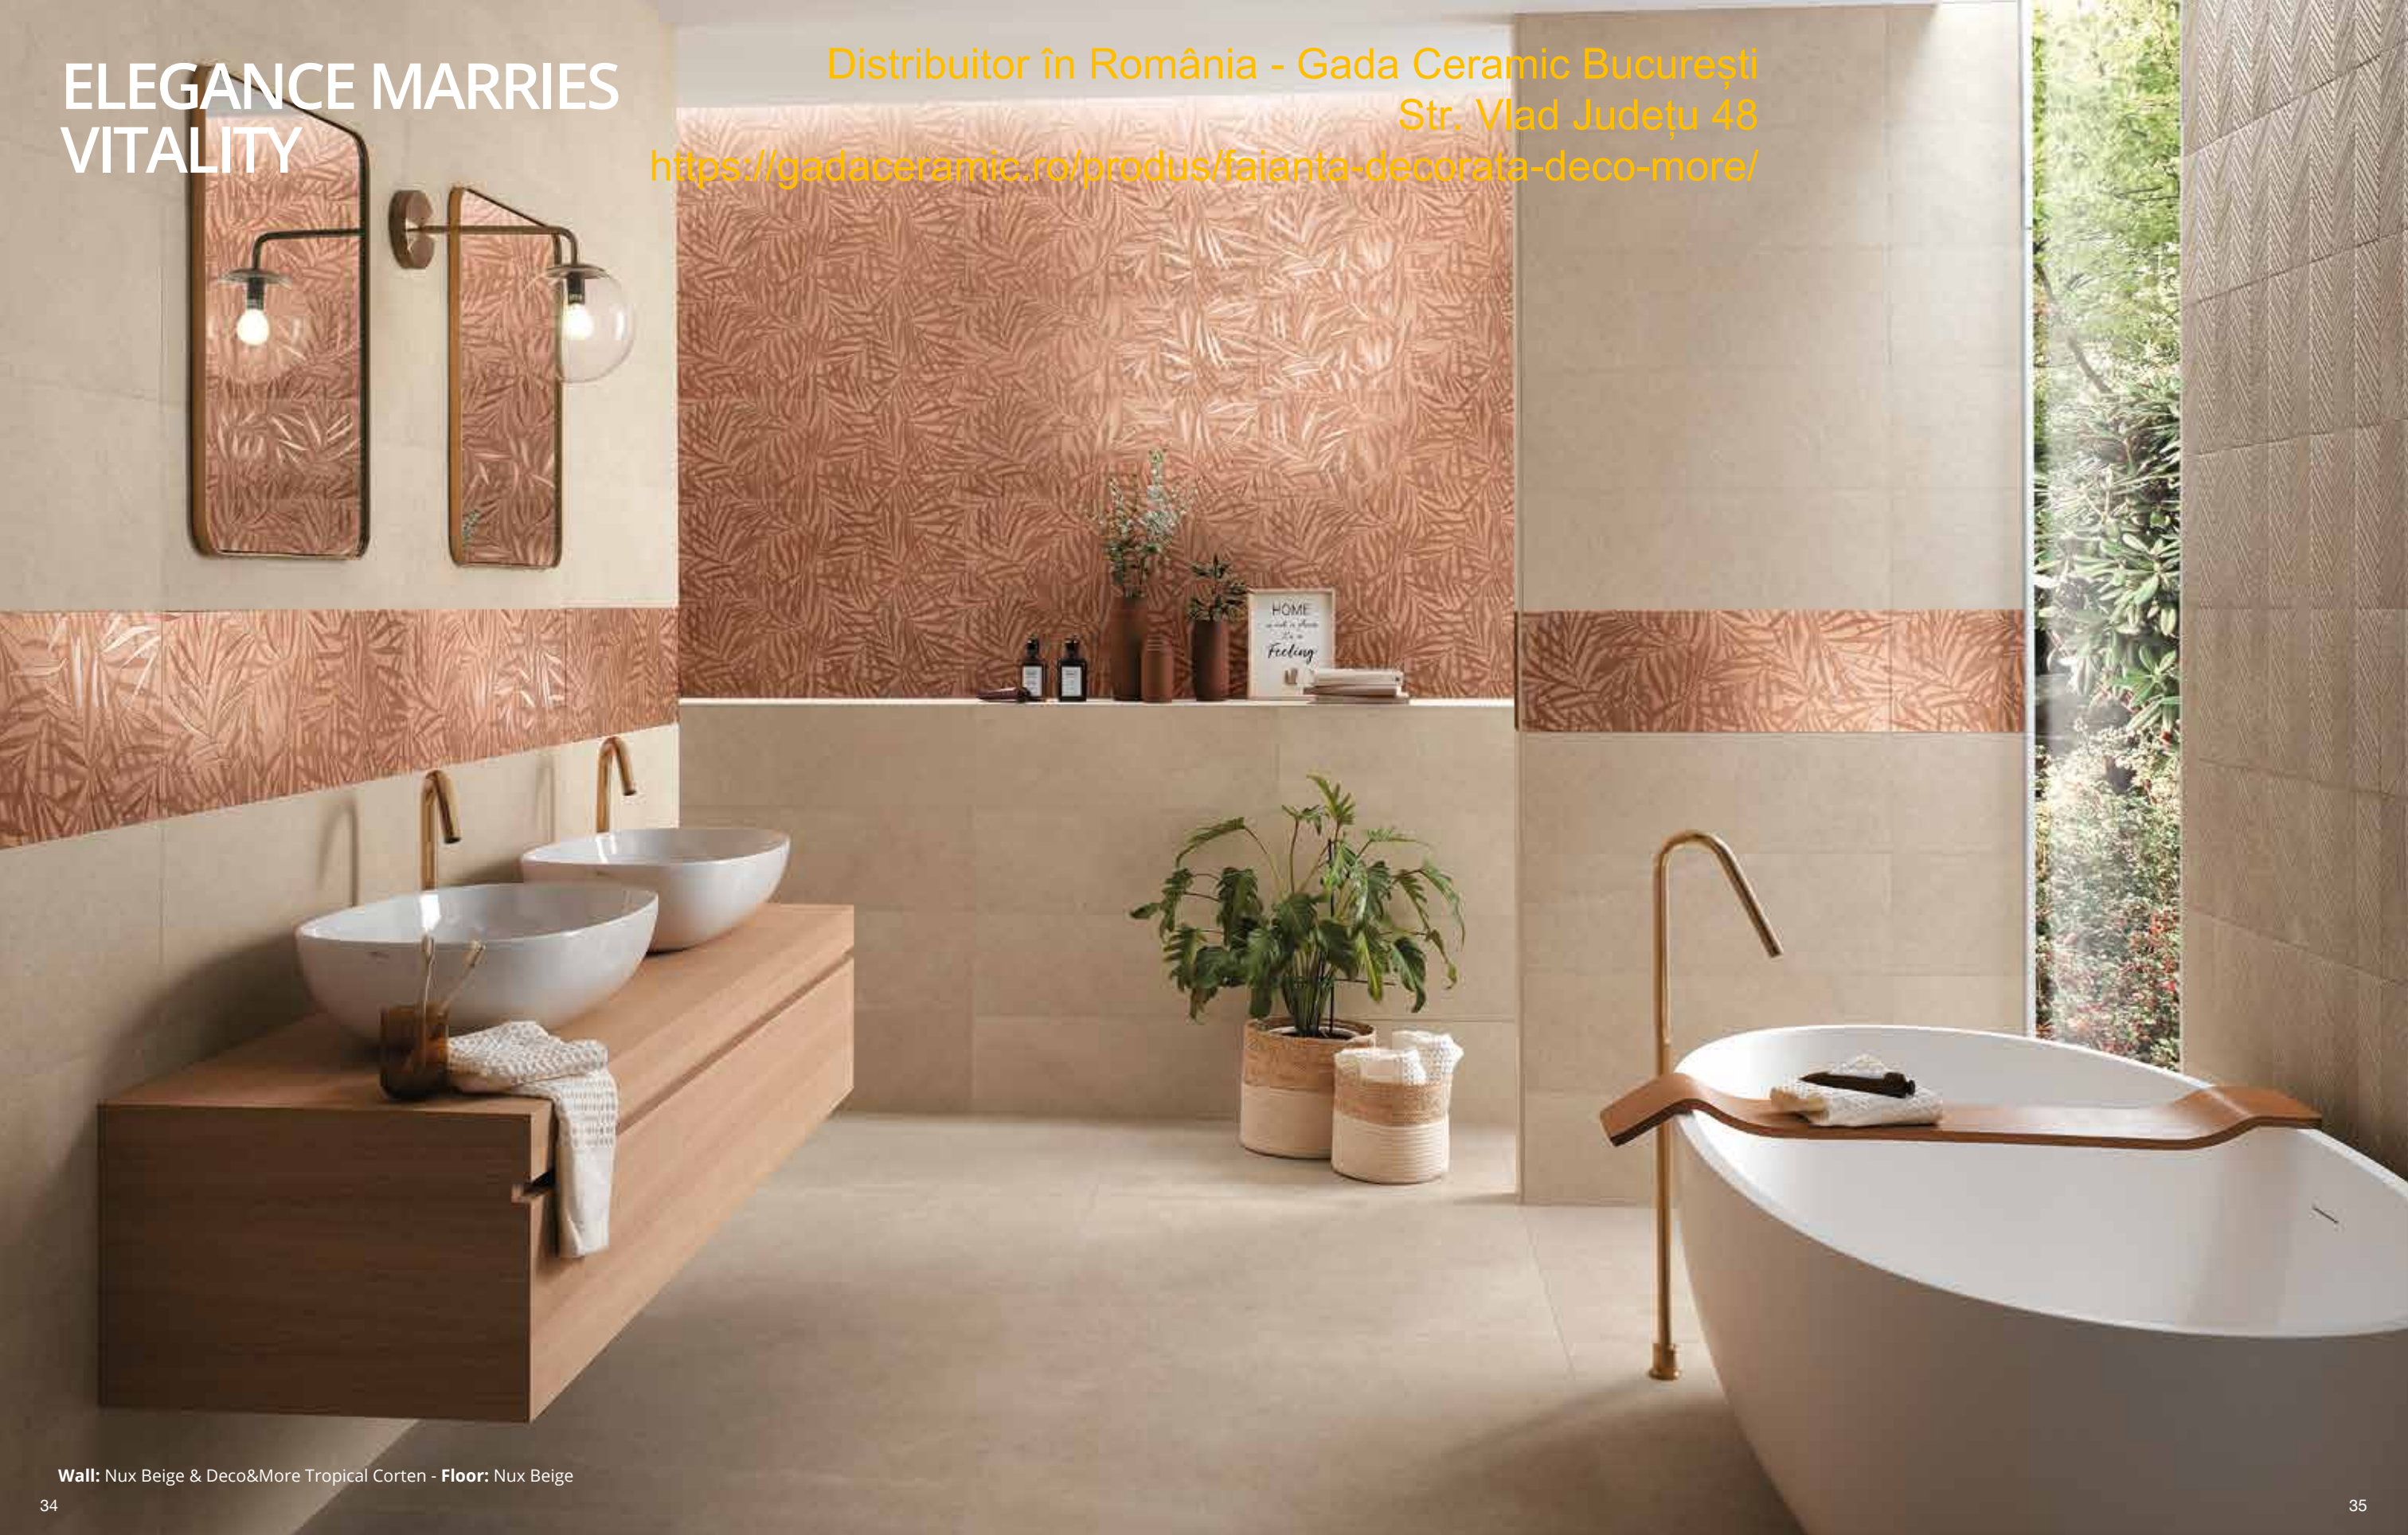

ELEGANCE MARRIES VITALITY

Distribuitor în România - Gada Ceramic București
Str. Vlad Județu 48
<https://gadaceramic.ro/produs/faianta-decorata-deco-more/>