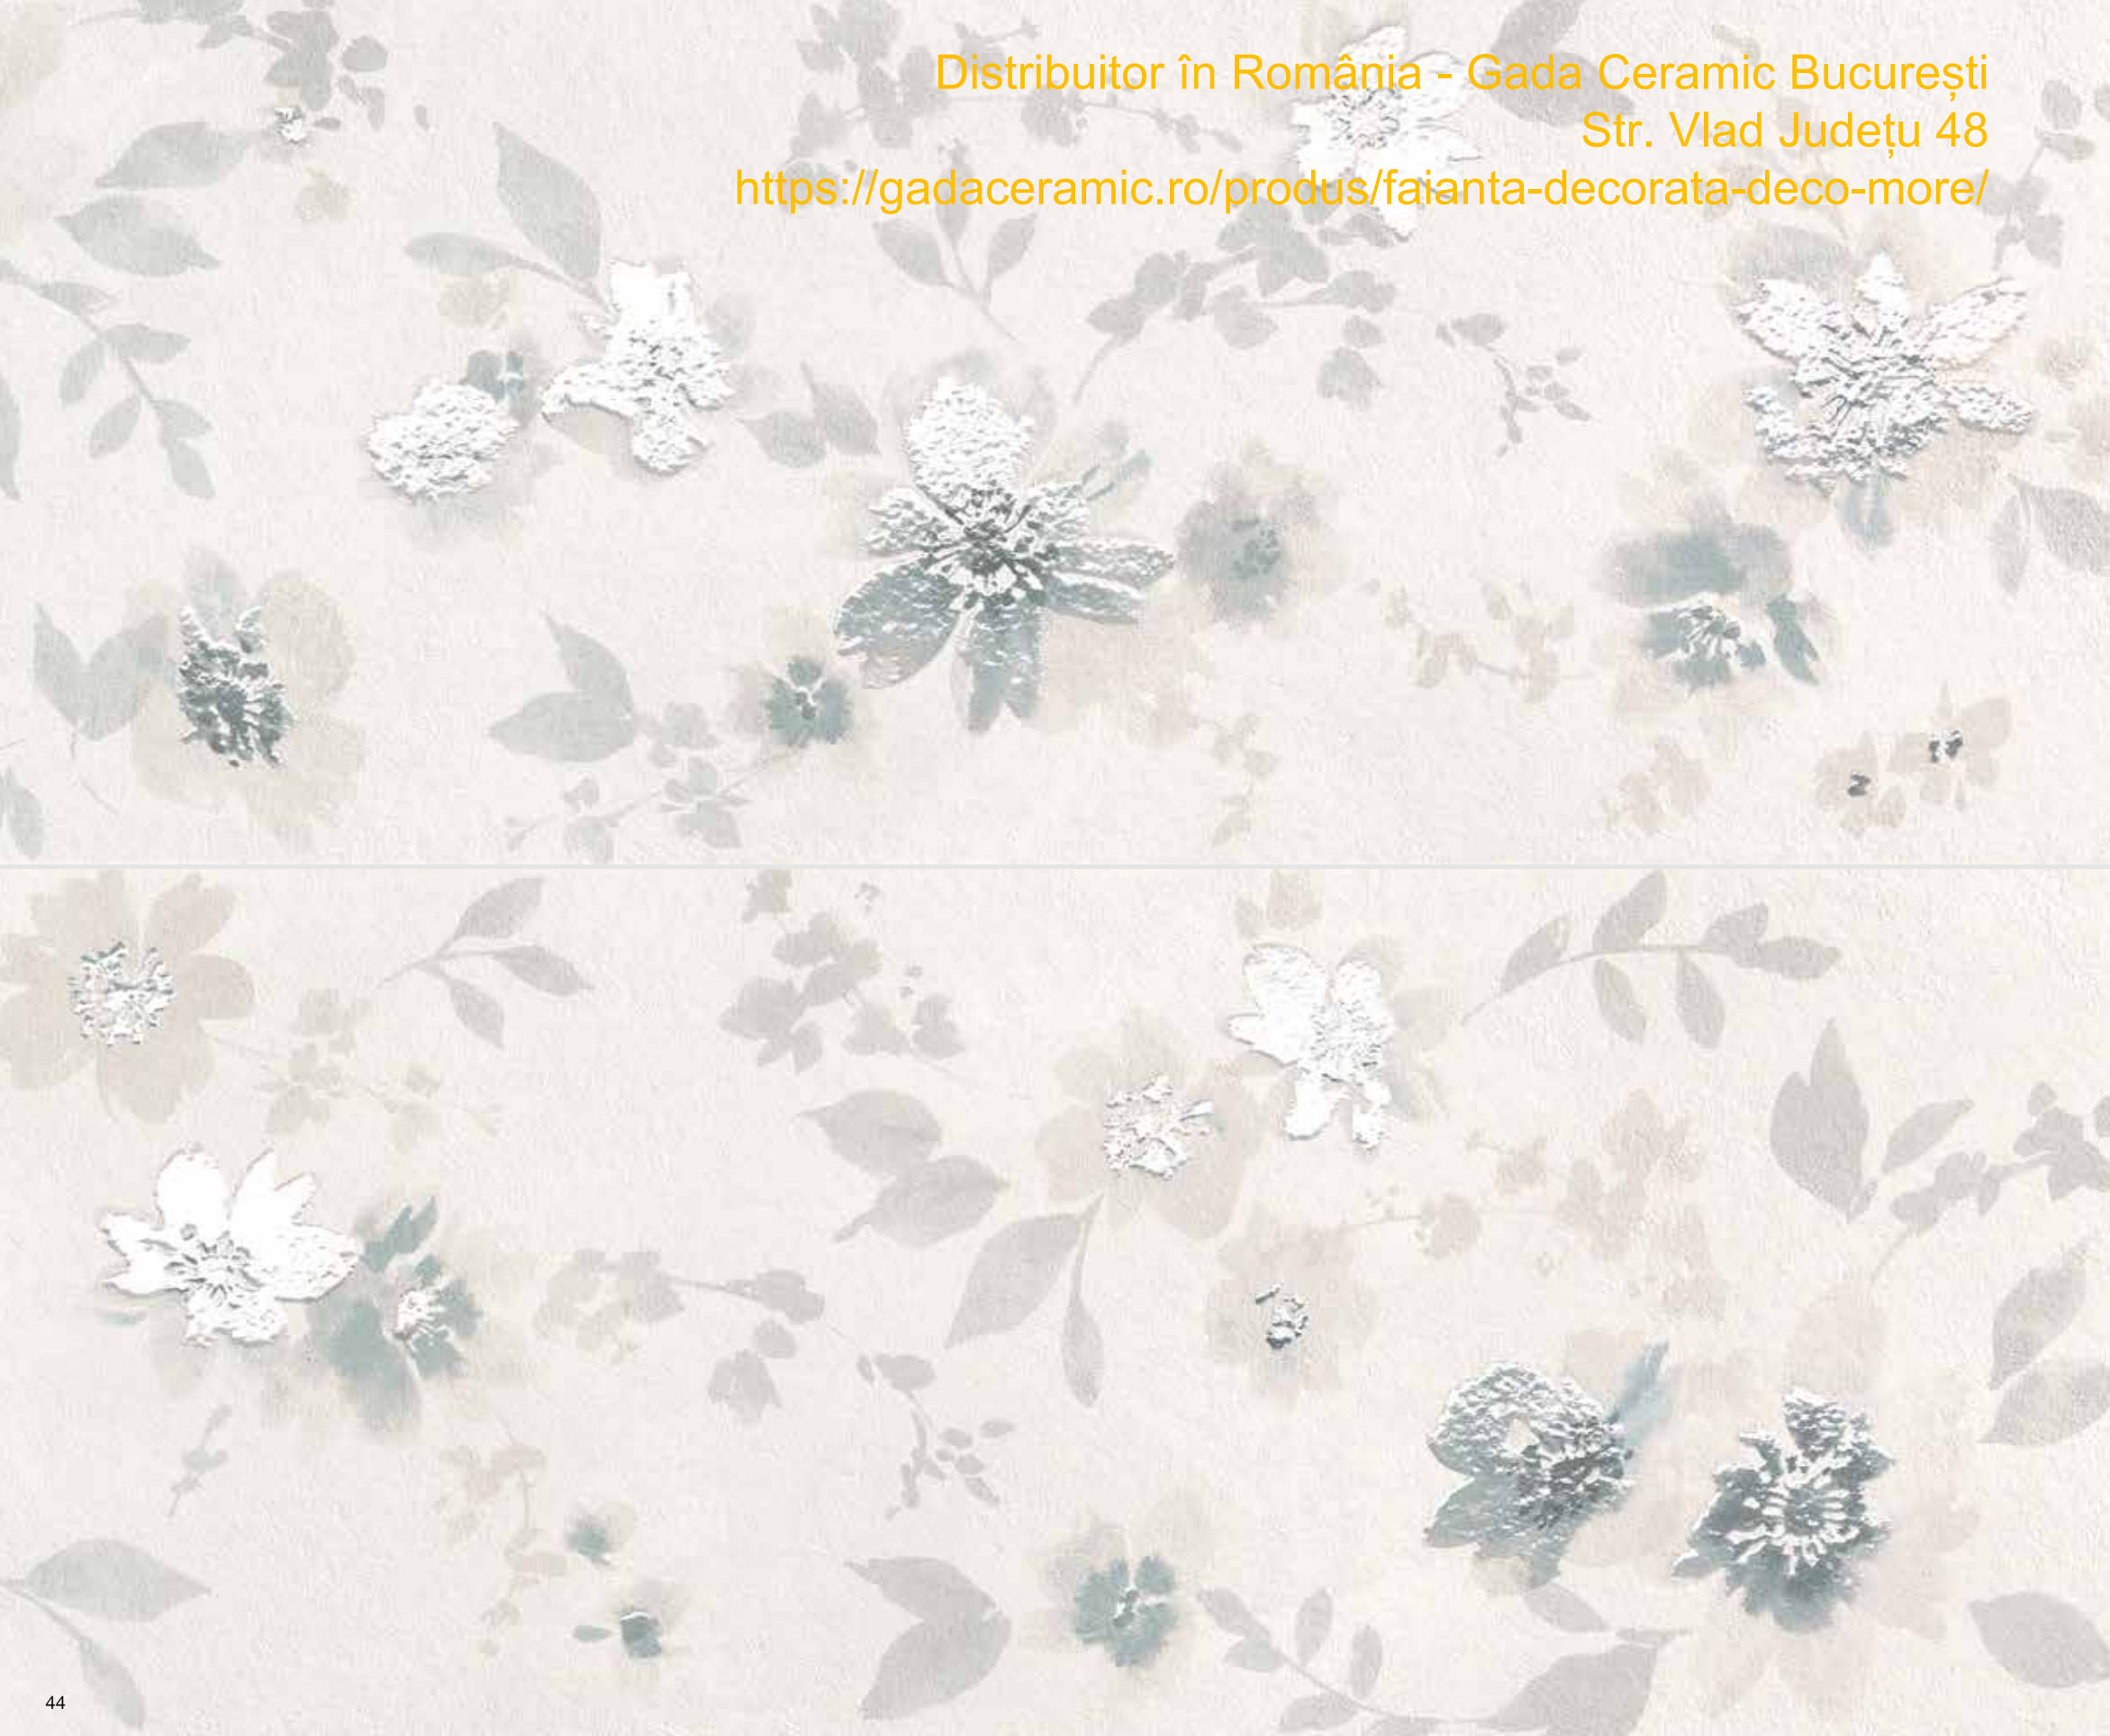

**DECO&MORE FLOWER WHITE**  
+ **MAT&MORE AZURE**

La luce sembra emergere dalla matericità del wall tiles attraverso i profili luminosi dei petali. Ogni cosa è illuminata, leggera, avvolgente.

The light seems to emerge from the material texture of the wall tiles through the luminous profiles of the petals. Everything is illuminated, light and enveloping.