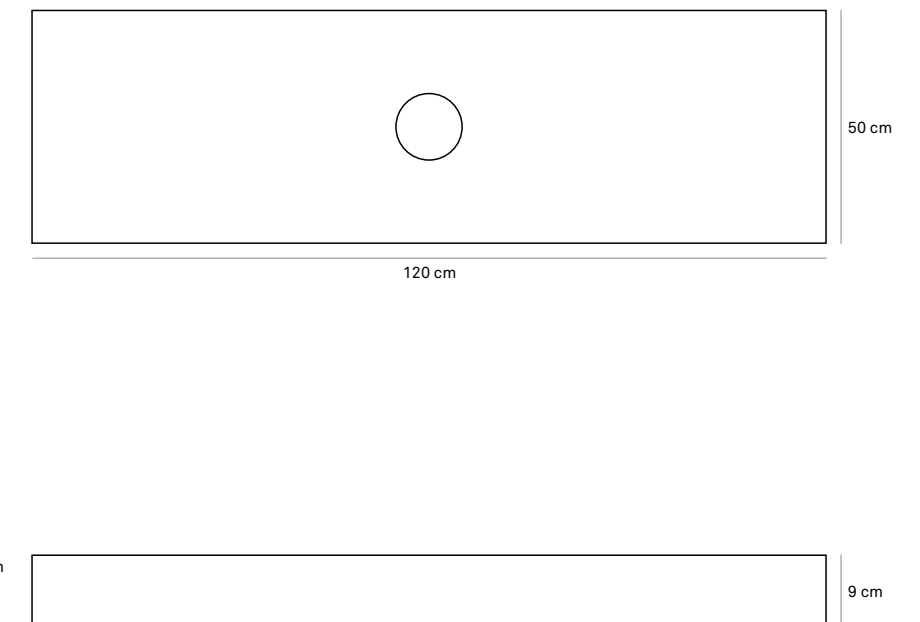

ubik walnut

LAVELLO A COLONNA
COLUMN SINK

DISPONIBILE IN / AVAILABLE IN
50x50x85 cm

LAVELLO DA APPOGGIO
COUNTERTOP SINK

DISPONIBILE IN / AVAILABLE IN
35x50x8,5 cm

DISPONIBILE IN / AVAILABLE IN
50x120x9 cm

PIATTO DOCCIA*
SHOWER TRAY

DISPONIBILE IN / AVAILABLE IN
80x120 cm

DISPONIBILE IN / AVAILABLE IN
80x120x4 cm

TAVOLINO CIRCOLARE
CIRCULAR TABLE

DISPONIBILE IN / AVAILABLE IN
Ø 42 cm H 50 cm
Ø 58 cm H 50 cm
Ø 73 cm H 39 cm

IT_
***Attenzione.** Per ottenere una superficie antiscivolo nel piatto doccia è necessario stendere un tappeto idoneo ad assicurare una presa sicura del piede in presenza di acqua.