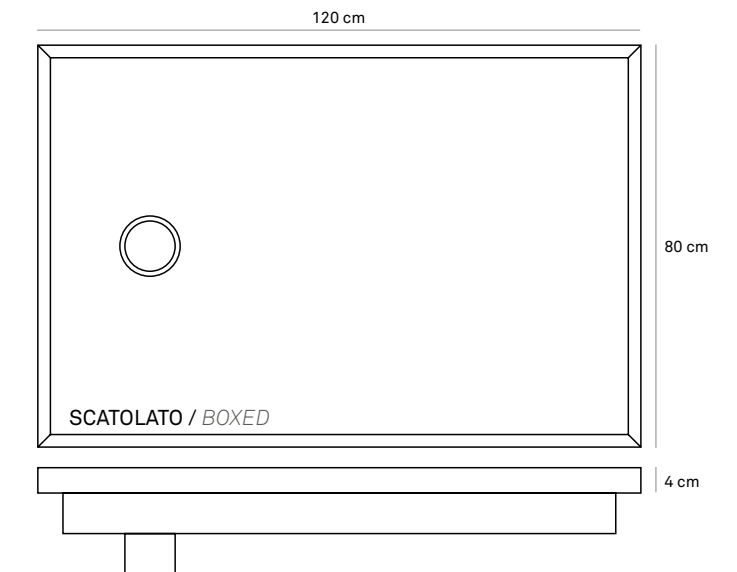

ubik walnut

LAVELLO A COLONNA
COLUMN SINK

DISPONIBILE IN / AVAILABLE IN
50x50x85 cm

LAVELLO DA APPOGGIO
COUNTERTOP SINK

DISPONIBILE IN / AVAILABLE IN
35x50x8,5 cm

DISPONIBILE IN / AVAILABLE IN
50x120x9 cm

PIATTO DOCCIA*
SHOWER TRAY

DISPONIBILE IN / AVAILABLE IN
80x120 cm

DISPONIBILE IN / AVAILABLE IN
80x120x4 cm

TAVOLINO CIRCOLARE
CIRCULAR TABLE

DISPONIBILE IN / AVAILABLE IN
Ø 42 cm H 50 cm
Ø 58 cm H 50 cm
Ø 73 cm H 39 cm

IT_
***Attenzione.** Per ottenere una superficie antiscivolo nel piatto doccia è necessario stendere un tappeto idoneo ad assicurare una presa sicura del piede in presenza di acqua.