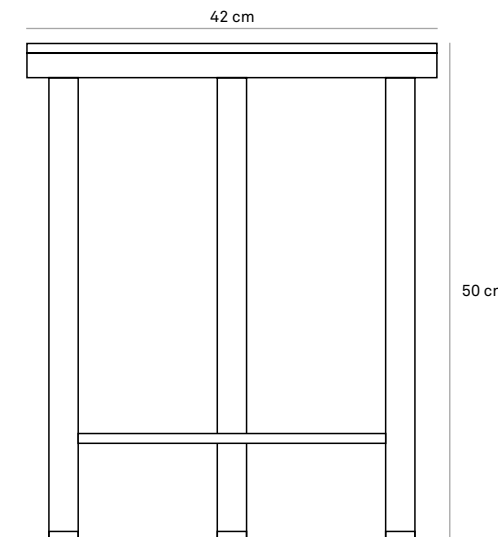

ubik walnut

LAVELLO A COLONNA
COLUMN SINK

DISPONIBILE IN / AVAILABLE IN
50x50x85 cm

LAVELLO DA APPOGGIO
COUNTERTOP SINK

DISPONIBILE IN / AVAILABLE IN
35x50x8,5 cm

DISPONIBILE IN / AVAILABLE IN
50x120x9 cm

PIATTO DOCCIA*
SHOWER TRAY

DISPONIBILE IN / AVAILABLE IN
80x120 cm

DISPONIBILE IN / AVAILABLE IN
80x120x4 cm

TAVOLINO CIRCOLARE
CIRCULAR TABLE

DISPONIBILE IN / AVAILABLE IN
Ø 42 cm H 50 cm
Ø 58 cm H 50 cm
Ø 73 cm H 39 cm

IT_
***Attenzione.** Per ottenere una superficie antiscivolo nel piatto doccia è necessario stendere un tappeto idoneo ad assicurare una presa sicura del piede in presenza di acqua.