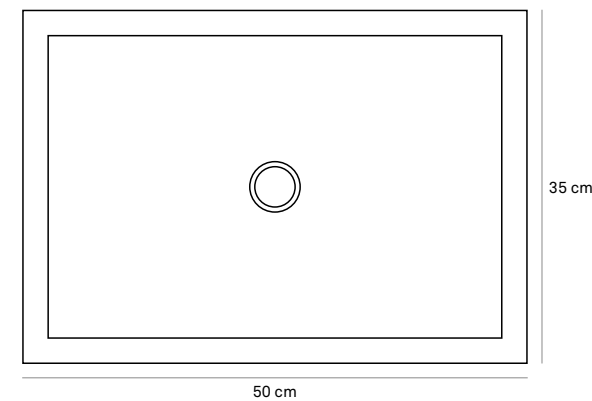

ubik walnut

LAVELLO A COLONNA
COLUMN SINK

DISPONIBILE IN / AVAILABLE IN
50x50x85 cm

LAVELLO DA APPOGGIO
COUNTERTOP SINK

DISPONIBILE IN / AVAILABLE IN
35x50x8,5 cm

DISPONIBILE IN / AVAILABLE IN
50x120x9 cm

PIATTO DOCCIA*
SHOWER TRAY

DISPONIBILE IN / AVAILABLE IN
80x120 cm

DISPONIBILE IN / AVAILABLE IN
80x120x4 cm

TAVOLINO CIRCOLARE
CIRCULAR TABLE

DISPONIBILE IN / AVAILABLE IN
Ø 42 cm H 50 cm
Ø 58 cm H 50 cm
Ø 73 cm H 39 cm

IT_
***Attenzione.** Per ottenere una superficie antiscivolo nel piatto doccia è necessario stendere un tappeto idoneo ad assicurare una presa sicura del piede in presenza di acqua.