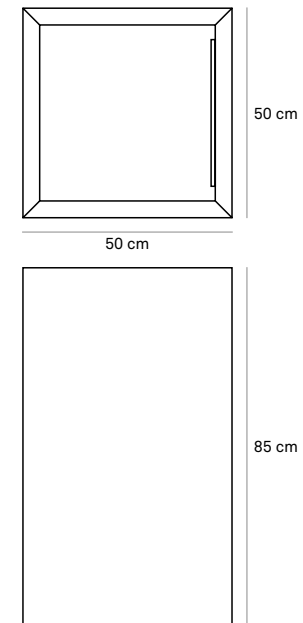

Str. Vlad Județu 48

<https://gadaceramic.ro/produs/gresie-ubik/>

60x120 (24"x48")

PLUS ATELIER TINTA UNITA 510U
LAVELLO DA APPOGGIO /
COUNTERTOP SINK HOME DECOR
35x50x8,5 (13¹²/₁₆"x20"x3¹¹/₃₂"

ELEMENTS DESIGN TAUPE
PIATTO DOCCIA FILO PAVIMENTO
/ SHOWER TRAY FLOOR LEVEL
HOME DECOR
80x120 (32"x48")

ubik walnut

LAVELLO A COLONNA
COLUMN SINK

DISPONIBILE IN / AVAILABLE IN
50x50x85 cm

LAVELLO DA APPOGGIO
COUNTERTOP SINK

DISPONIBILE IN / AVAILABLE IN
35x50x8,5 cm

DISPONIBILE IN / AVAILABLE IN
50x120x9 cm

PIATTO DOCCIA*
SHOWER TRAY

DISPONIBILE IN / AVAILABLE IN
80x120 cm

DISPONIBILE IN / AVAILABLE IN
80x120x4 cm

TAVOLINO CIRCOLARE
CIRCULAR TABLE

DISPONIBILE IN / AVAILABLE IN
Ø 42 cm H 50 cm
Ø 58 cm H 50 cm
Ø 73 cm H 39 cm

IT_
***Attenzione.** Per ottenere una superficie antiscivolo nel piatto doccia è necessario stendere un tappeto idoneo ad assicurare una presa sicura del piede in presenza di acqua.