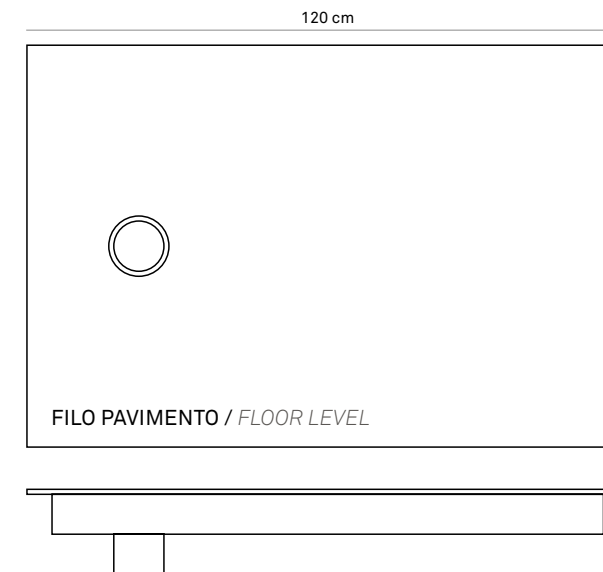

ubik walnut

LAVELLO A COLONNA
COLUMN SINK

DISPONIBILE IN / AVAILABLE IN
50x50x85 cm

LAVELLO DA APPOGGIO
COUNTERTOP SINK

DISPONIBILE IN / AVAILABLE IN
35x50x8,5 cm

DISPONIBILE IN / AVAILABLE IN
50x120x9 cm

PIATTO DOCCIA*
SHOWER TRAY

DISPONIBILE IN / AVAILABLE IN
80x120 cm

DISPONIBILE IN / AVAILABLE IN
80x120x4 cm

TAVOLINO CIRCOLARE
CIRCULAR TABLE

DISPONIBILE IN / AVAILABLE IN
Ø 42 cm H 50 cm
Ø 58 cm H 50 cm
Ø 73 cm H 39 cm

IT_
***Attenzione.** Per ottenere una superficie antiscivolo nel piatto doccia è necessario stendere un tappeto idoneo ad assicurare una presa sicura del piede in presenza di acqua.