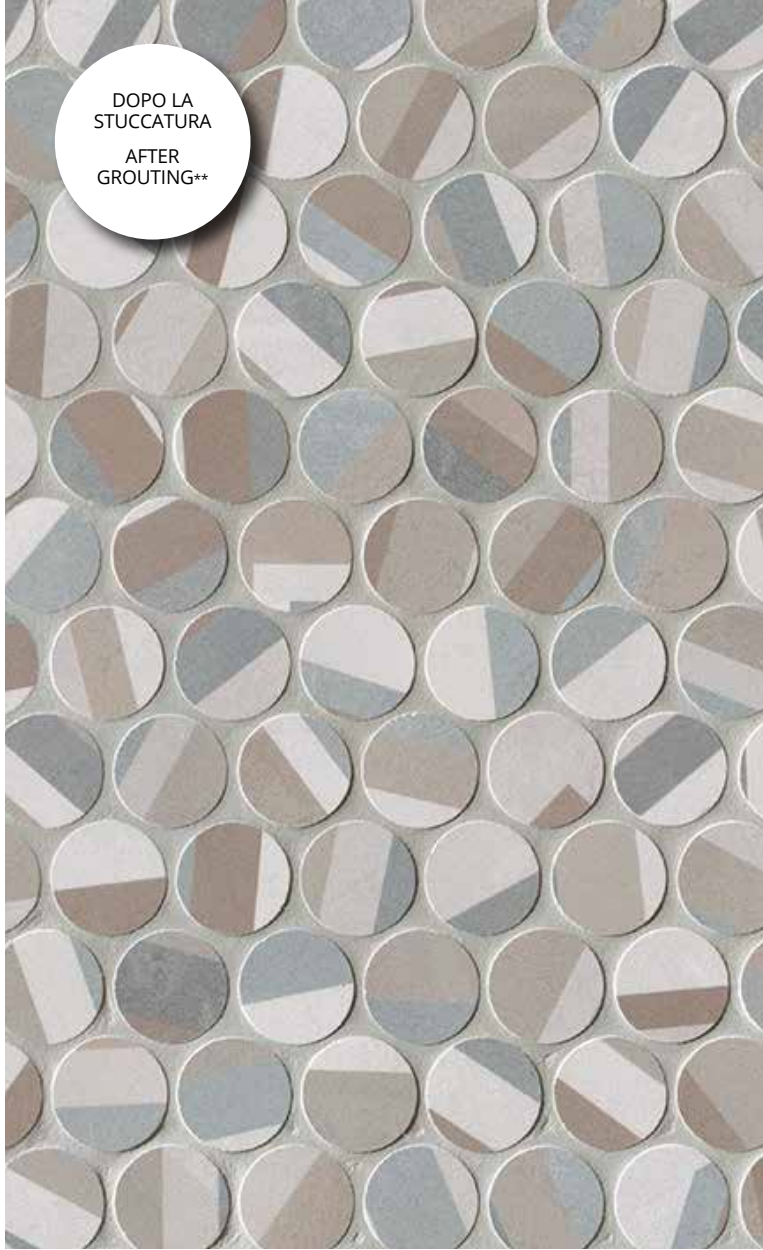

MOSAICO ROUND

ROUND SILVER/COPPER + ROUND + ROUND DECO

MICROMOSAICO

Distribuito în România - Gada Ceramic București
Str. Vlad Județu 48
<https://gadaceramic.ro/produs/faianta-colorline/>

ROUND MOSAICO

* avant jointoiement, vor dem Verfugen, antes del estucado, до затирки.
** après jointoiement, nach dem Verfugen, después del estucado, до после затирки.