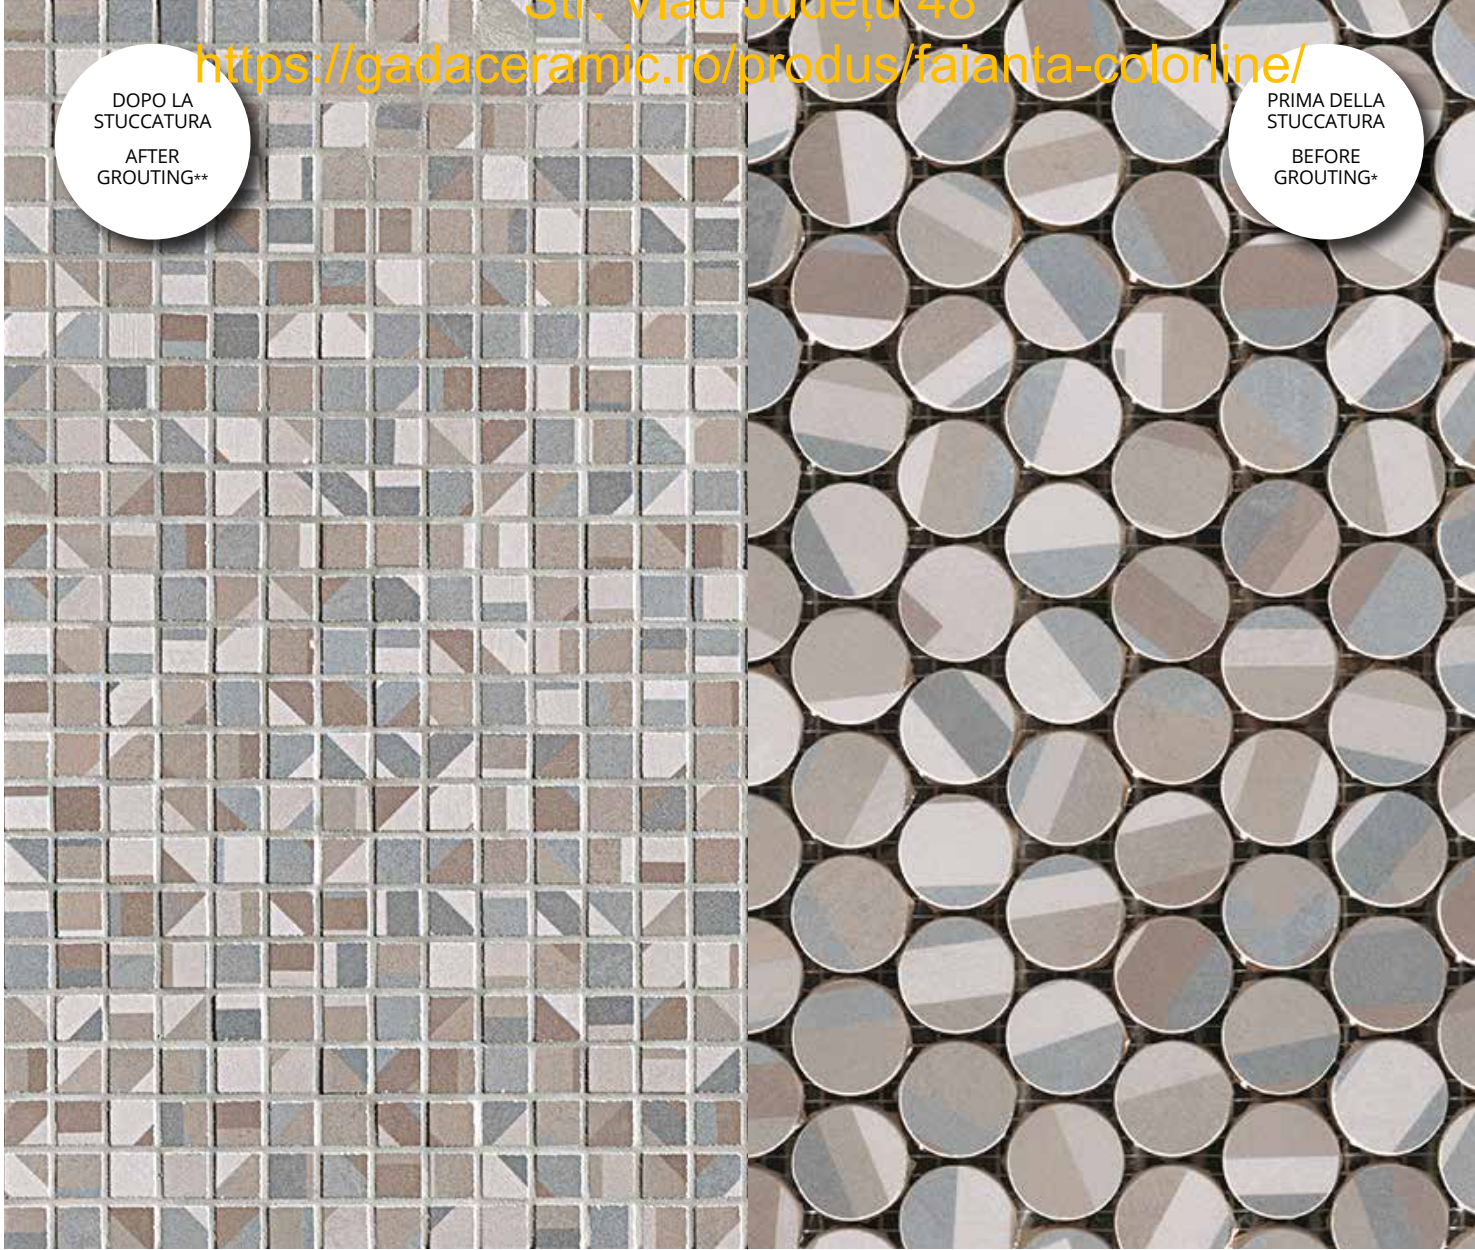

MOSAICO ROUND

ROUND SILVER/COPPER + ROUND + ROUND DECO

MICROMOSAICO

Distribuito în România - Gada Ceramic București
Str. Vlad Județu 48
<https://gadaceramic.ro/produs/faianta-colorline/>

ROUND MOSAICO

* avant jointoiement, vor dem Verfugen, antes del estucado, до затирки.
** après jointoiement, nach dem Verfugen, después del estucado, до после затирки.