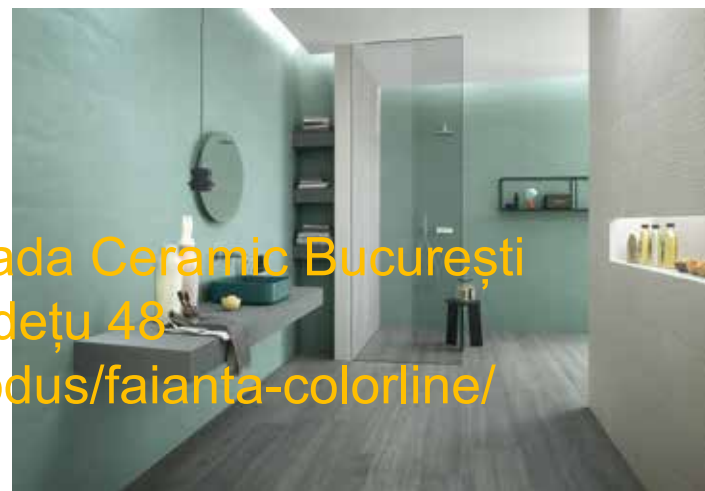

<https://gadaceramic.ro/produs/faianta-colorline/>

spigolo

angolo
esterno
spigolo

spigolo

Wall A
 Color Line Ghiaccio 25x75
 Color Line Deco Micromosaico 30,5x30,5
 Color Now Fango Spigolo 1x30,5 RT
 Color Now Fango AE Spigolo 1x1