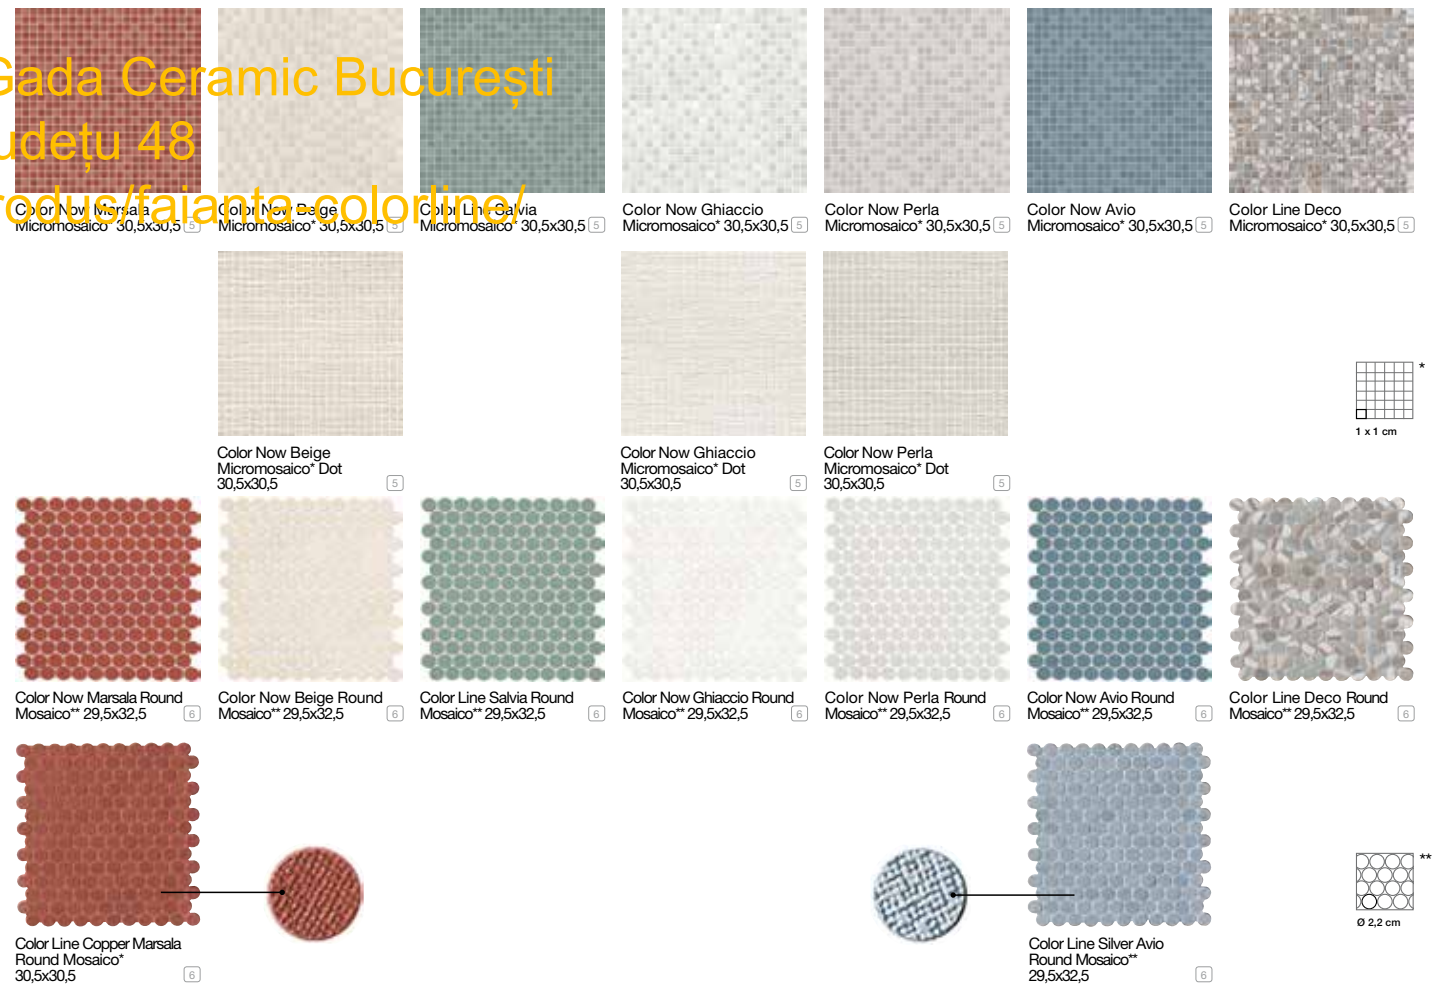

MOSAICO

Color Now Marsala Micromosaico* 30,5x30,5 (5)
Color Now Beige Micromosaico* 30,5x30,5 (5)
Color Line Salvia Micromosaico* 30,5x30,5 (5)
Color Now Ghiaccio Micromosaico* 30,5x30,5 (5)
Color Now Perla Micromosaico* 30,5x30,5 (5)
Color Now Avio Micromosaico* 30,5x30,5 (5)
Color Line Deco Micromosaico* 30,5x30,5 (5)

Color Now Beige Micromosaico* Dot 30,5x30,5 (5)
Color Now Ghiaccio Micromosaico* Dot 30,5x30,5 (5)
Color Now Perla Micromosaico* Dot 30,5x30,5 (5)

Color Now Marsala Round Mosaico** 29,5x32,5 (6)
Color Now Beige Round Mosaico** 29,5x32,5 (6)
Color Line Salvia Round Mosaico** 29,5x32,5 (6)
Color Now Ghiaccio Round Mosaico** 29,5x32,5 (6)
Color Now Perla Round Mosaico** 29,5x32,5 (6)
Color Now Avio Round Mosaico** 29,5x32,5 (6)
Color Line Deco Round Mosaico** 29,5x32,5 (6)

Color Line Copper Marsala Round Mosaico** 30,5x30,5 (6)
Color Line Silver Avio Round Mosaico** 29,5x32,5 (6)

- Lumina Satinato Silver Listello 1,5x75 (2) AE Spigolo 1x1 (3)
- Lumina Cromo Silver Listello 1,5x75 (2) AE Spigolo 1x1 (3)
- Lumina Blu Micromatita 0,7x75 RT (2) AE Spigolo 1x1 (3)
- Lumina Cromo Pink Gold Listello 1,5x75 RT (2) AE Spigolo 1x1 (3)

	Unità di vendita Sales unit	MQ./Box	PZ./Box	Kg/Box	Box/PL
(1)	1 Box	1,125	6	16,80	54
(2)	1 Box	0,937	5	16,25	54
(3)	1 Box	-	5	-	-
(4)	1 Box	-	4	-	-
(5)	1 Box	0,558	6	8,20	84
(6)	1 Box	0,575	6	9,90	72
(7)	1 Box	-	4	12,09	-