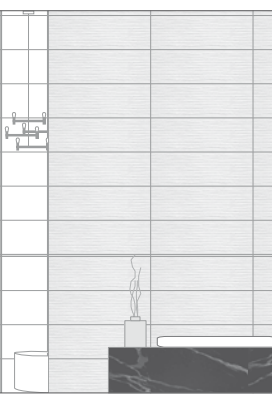

Distribuitor în România - Gada Ceramic București
Str. Vlad Județu 48
<https://gadaceramic.ro/produs/faianta-colorline/>

Wall A
Color Line Perla 25x75
Color Line Perla Spigolo 1x25
Lumina Cromo Pink Gold Listello 1,5x75
Wall C
Color Line Perla 25x75
Lumina Cromo Pink Gold Listello 1,5x75
Floor
Color Now Floor Perla 60x60 RT

Wall B
Color Line Rope Perla 25x75
Color Line Perla Spigolo 1x25
Lumina Cromo Pink Gold Listello 1,5x75
Wall D
Color Line Rope Perla 25x75
Color Line Perla Spigolo 1x25
Lumina Cromo Pink Gold Listello 1,5x75
Lumina Cromo Pink Gold AE Listello 1X1,5

Wall A
Color Line Rope Avio 25x75
Color Line Avio Spigolo 1x25
Wall C
Color Line Silver Avio Round Mosaico 29,5x32,5
Color Line Perla 25x75

Wall B
Color Line Avio 25x75
Color Line Silver Avio Round Mosaico 29,5x32,5
Wall D
Color Line Perla 25x75
Floor
Color Now Floor Avio 60x60 RT

Wall B