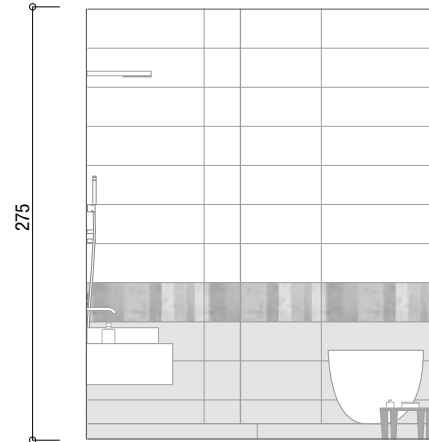

Distribuitor în România - Gada Ceramic București
Str. Vlad Județu 48
<https://gadaceramic.ro/produs/faianta-colorline/>

1. **Wall A**
   Color Line Salvia 25x75
   Color Line Beige 25x75
   Color Line Watercolor Inserto 25x75
   Color Line Salvia Spigolo 1x25
   Color Line Beige Spigolo 1x25
2. **Wall B**
   Color Line Salvia 25x75
   Color Line Beige 25x75
   Color Line Watercolor Inserto 25x75
   Color Line Beige Spigolo 1x25
   Color Now Beige Mosaico 30,5x30,5
3. **Wall C - D**
   Color Line Salvia 25x75
   Color Line Beige 25x75
   Color Line Watercolor Inserto 25x75
4. **Floor**
   Docks Naturale 25x150 RT

1. **Wall A**
   Color Line Marsala 25x75
   Color Line Copper Marsala Round Mosaico 29,5x32,5
   Color Line Marsala Spigolo 1x25
2. **Wall B**
   Color Line Marsala 25x75
   Color Line Beige 25x75
   Color Line Beige Spigolo 1x25
   Color Line Copper Marsala Round Mosaico 29,5x32,5
3. **Wall C**
   Color Line Rope Beige 25x75
   Color Line Marsala 25x75
   Color Line Beige Spigolo 1x25
4. **Wall D**
   Color Line Beige 25x75
5. **Floor**
   Color Now Floor Beige 60x60 RT
   Color Now Floor Beige Macromosaico 30x30

Wall B