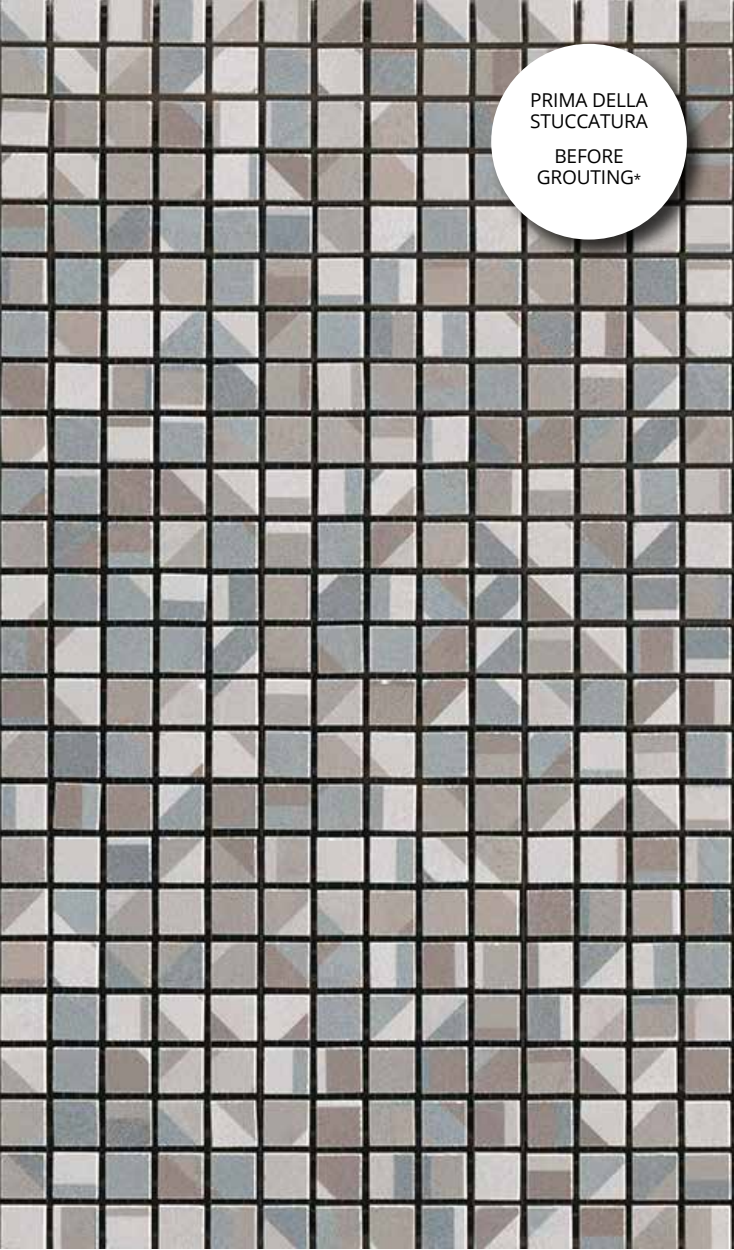

MICROMOSAICO