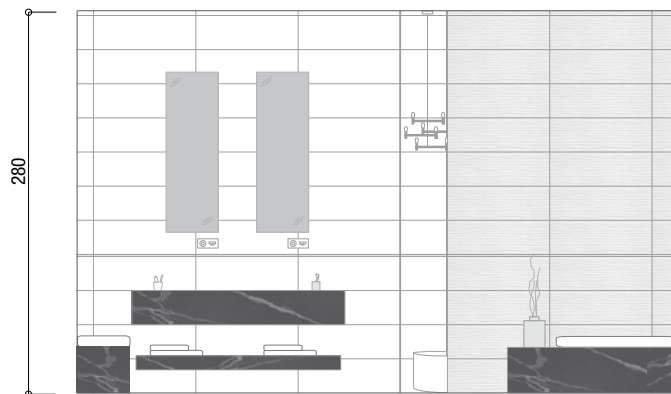

Wall B

Wall A