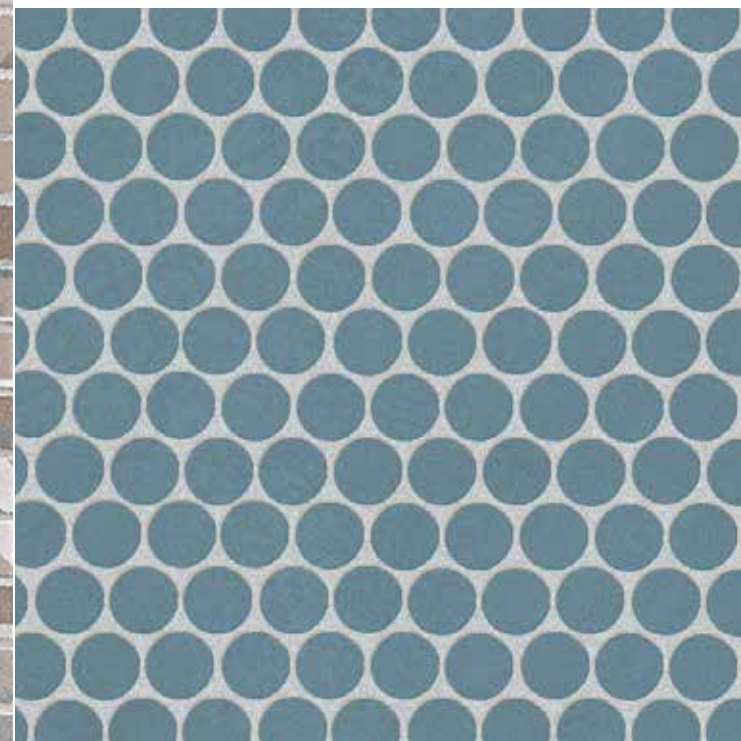

MOSAICO ROUND

ROUND SILVER/COPPER + ROUND + ROUND DECO

MICROMOSAICO

Distribuito în România - Gada Ceramic București
Str. Vlad Județu 48
<https://gadaceramic.ro/produs/faianta-colorline/>

ROUND MOSAICO

* avant jointoiement, vor dem Verfugen, antes del estucado, до затирки.
** après jointoiement, nach dem Verfugen, después del estucado, до после затирки.