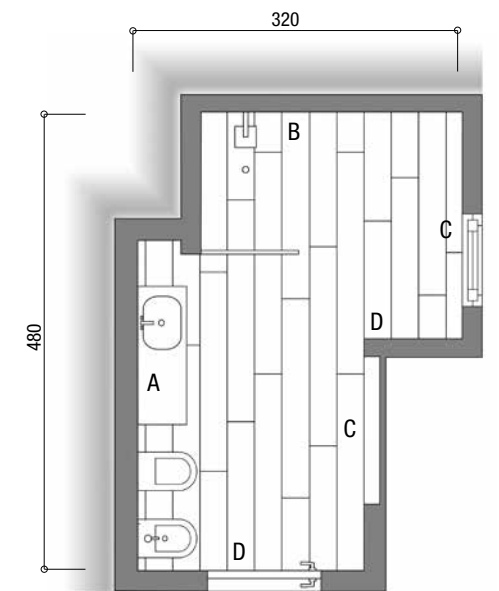

<https://gadaceramic.ro/produs/faianta-colorline/>

spigolo

angolo
esterno
spigolo

spigolo

Wall A
 Color Line Ghiaccio 25x75
 Color Line Deco Micromosaico 30,5x30,5
 Color Now Fango Spigolo 1x30,5 RT
 Color Now Fango AE Spigolo 1x1