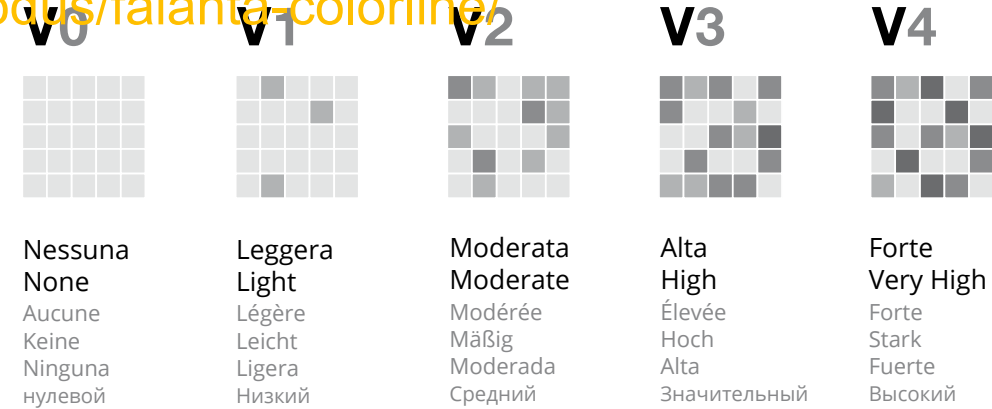

La classificazione V-Shade indica il livello di stonizzazione del prodotto, classificato da V0 a V4.

The V-Shade classification indicates the level of shading of the product, ranked from V0 to V4.

Distribuito in Romania - Gada Ceramic București
Str. Vlad Județu 48
<https://gadaceramic.ro/produs/faianta-colorline/>

Le classement V-shade indique le niveau de mouvement chromatique au sein d'un produit. Il va de V0 à V4.

Die V-Shade-Einstufung zeigt das Abtönungsniveau des Produkts an, das zwischen V0 und V4 eingestuft wird.