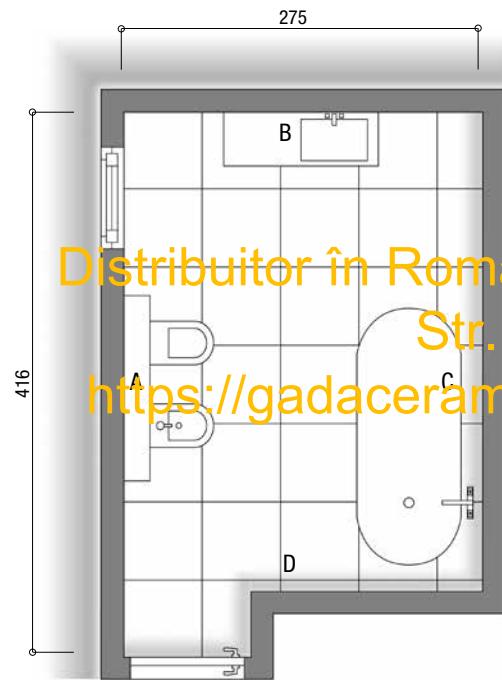

<https://gadaceramic.ro/produs/faianta-colorline/>

spigolo

angolo
esterno
spigolo

spigolo

Wall A
 Color Line Ghiaccio 25x75
 Color Line Deco Micromosaico 30,5x30,5
 Color Now Fango Spigolo 1x30,5 RT
 Color Now Fango AE Spigolo 1x1