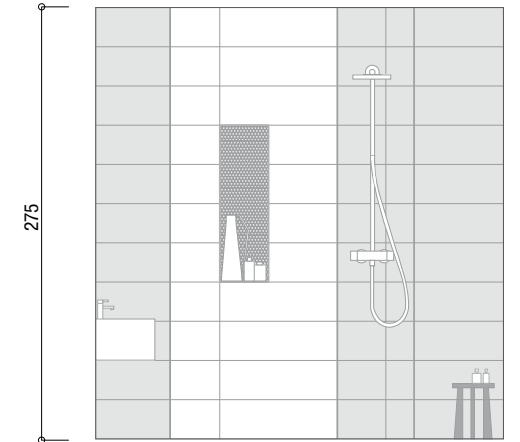

Distribuitor în România - Gada Ceramic București
Str. Vlad Județu 48
<https://gadaceramic.ro/produs/faianta-colorline/>

1. **Wall A**
   Color Line Salvia 25x75
   Color Line Beige 25x75
   Color Line Watercolor Inserto 25x75
   Color Line Salvia Spigolo 1x25
   Color Line Beige Spigolo 1x25
2. **Wall B**
   Color Line Salvia 25x75
   Color Line Beige 25x75
   Color Line Watercolor Inserto 25x75
   Color Line Beige Spigolo 1x25
   Color Now Beige Mosaico 30,5x30,5
3. **Wall C - D**
   Color Line Salvia 25x75
   Color Line Beige 25x75
   Color Line Watercolor Inserto 25x75
4. **Floor**
   Docks Naturale 25x150 RT

1. **Wall A**
   Color Line Marsala 25x75
   Color Line Copper Marsala Round Mosaico 29,5x32,5
   Color Line Marsala Spigolo 1x25
2. **Wall B**
   Color Line Marsala 25x75
   Color Line Beige 25x75
   Color Line Beige Spigolo 1x25
   Color Line Copper Marsala Round Mosaico 29,5x32,5
3. **Wall C**
   Color Line Rope Beige 25x75
   Color Line Marsala 25x75
   Color Line Beige Spigolo 1x25
4. **Wall D**
   Color Line Beige 25x75
5. **Floor**
   Color Now Floor Beige 60x60 RT
   Color Now Floor Beige Macromosaico 30x30

Wall B