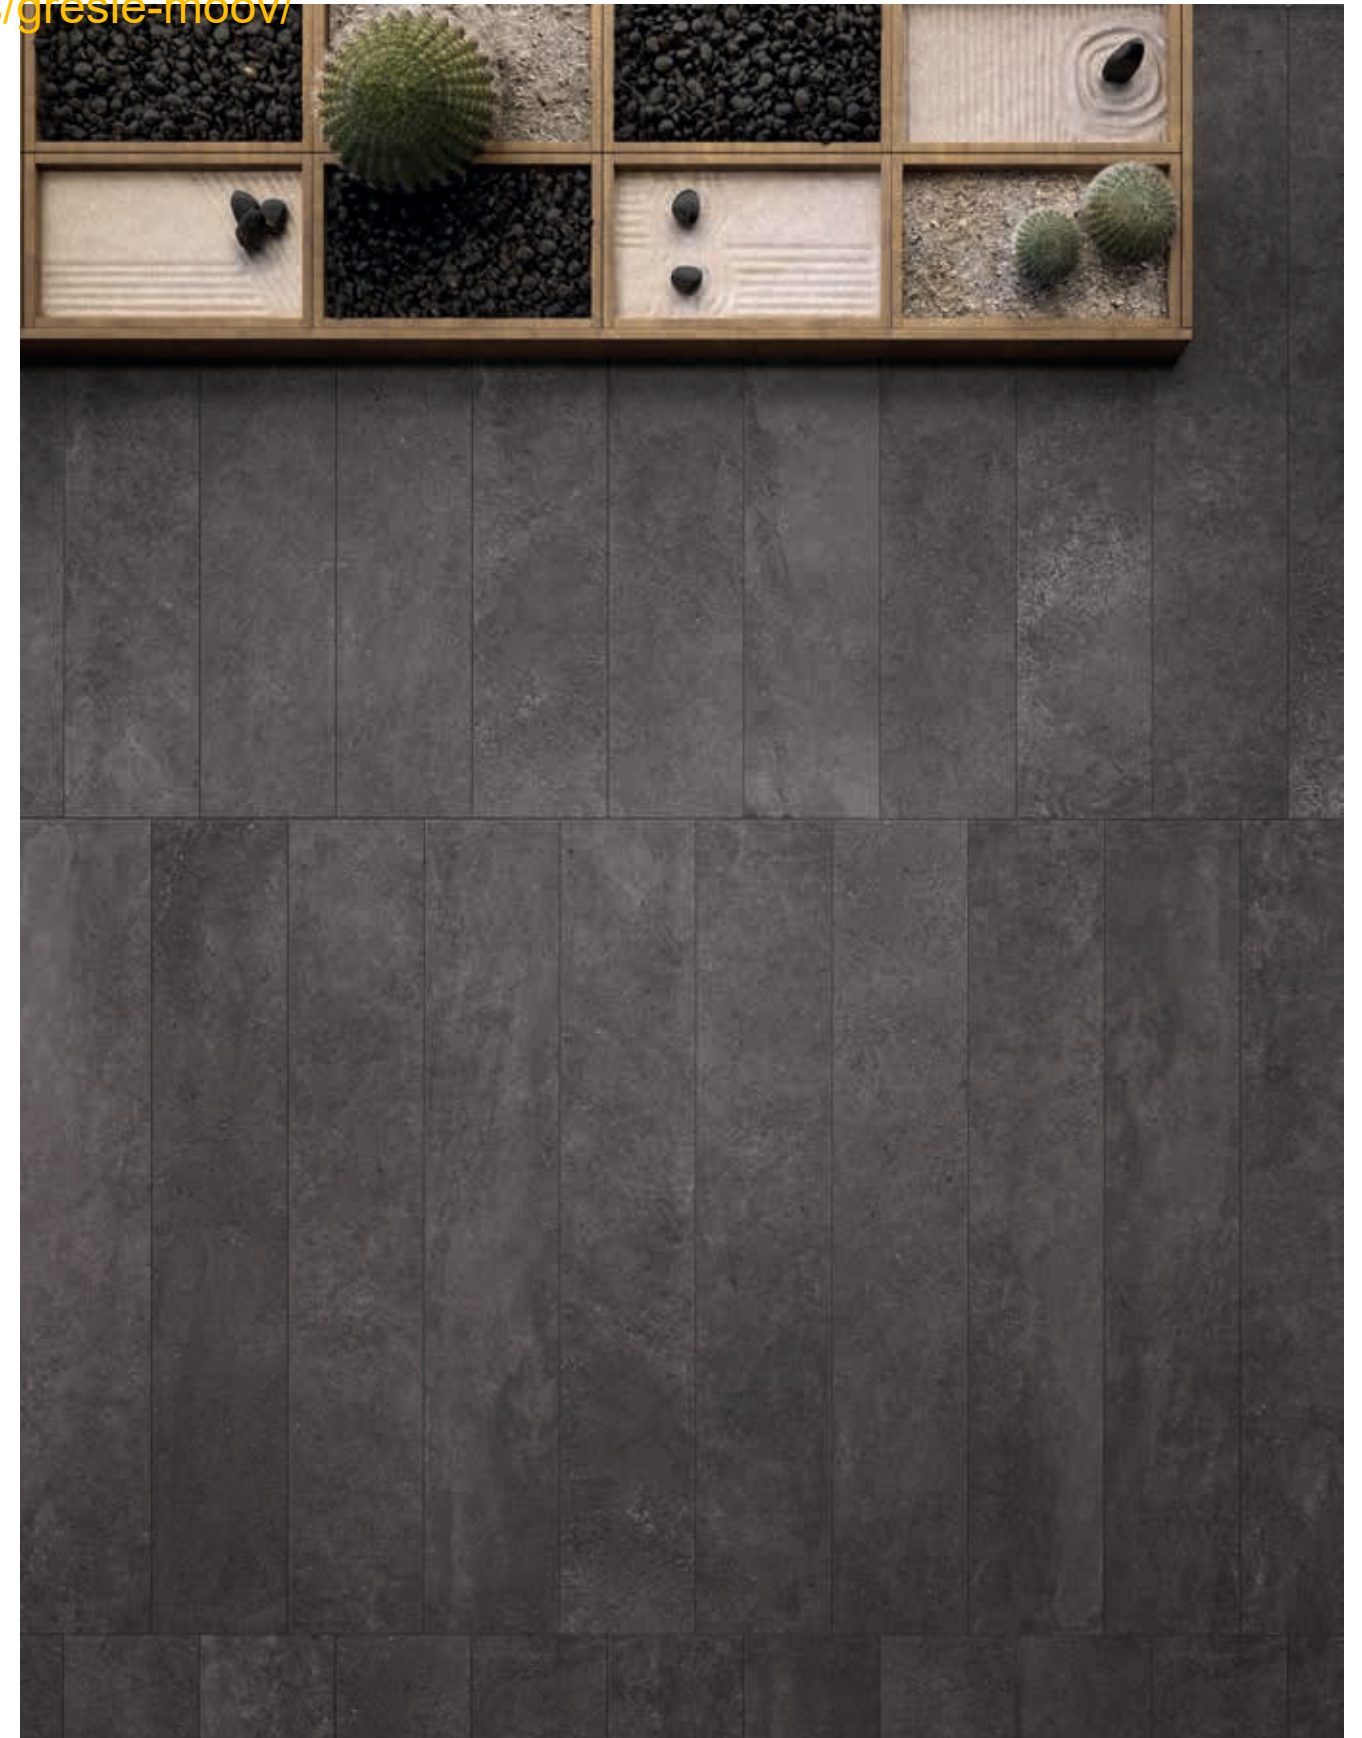

Distribuitor în România - Gada Ceramic București
Str. Vlad Județu 48
<https://gadaceramic.ro/produs/gresie-moov/>

anthracite

moov anthracite