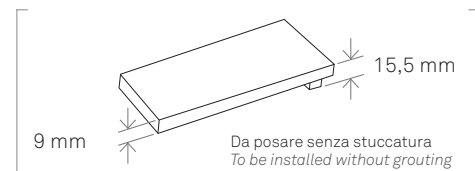

MOOV IVORY

Distribuito în România - Gada Ceramic București

Str. Vlad Județu 48

<https://gadaceramic.ro/produs/gresie-moov/>