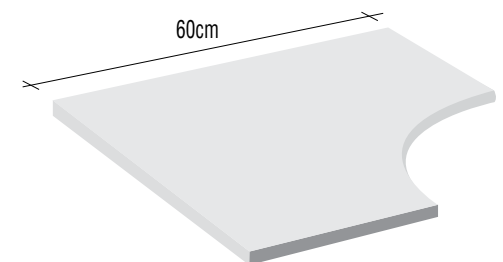

PORCELLANATO
IMPASTO COLORATO

DIGITAL
TECHNOLOGY

GRADINO T. TONDO

DENTT20	GRADINO T. TONDO BEIGE	30x60 12"x24"
DENTT40	GRADINO T. TONDO GRIGIO	30x60 12"x24"
DENTT70	GRADINO T. TONDO ANTRACITE	30x60 12"x24"

594/PZ

ANG. GRADINO T. TONDO

DENATT20	ANG. GRADINO T. TONDO BEIGE	60x60 24"x24"
DENATT40	ANG. GRADINO T. TONDO GRIGIO	60x60 24"x24"
DENATT70	ANG. GRADINO T. TONDO ANTRACITE	60x60 24"x24"

807/PZ

VANTAGGI

ADVANTAGES - AVANTAGES - VORTEILE - VENTAJAS - РАЗМЕРЫ