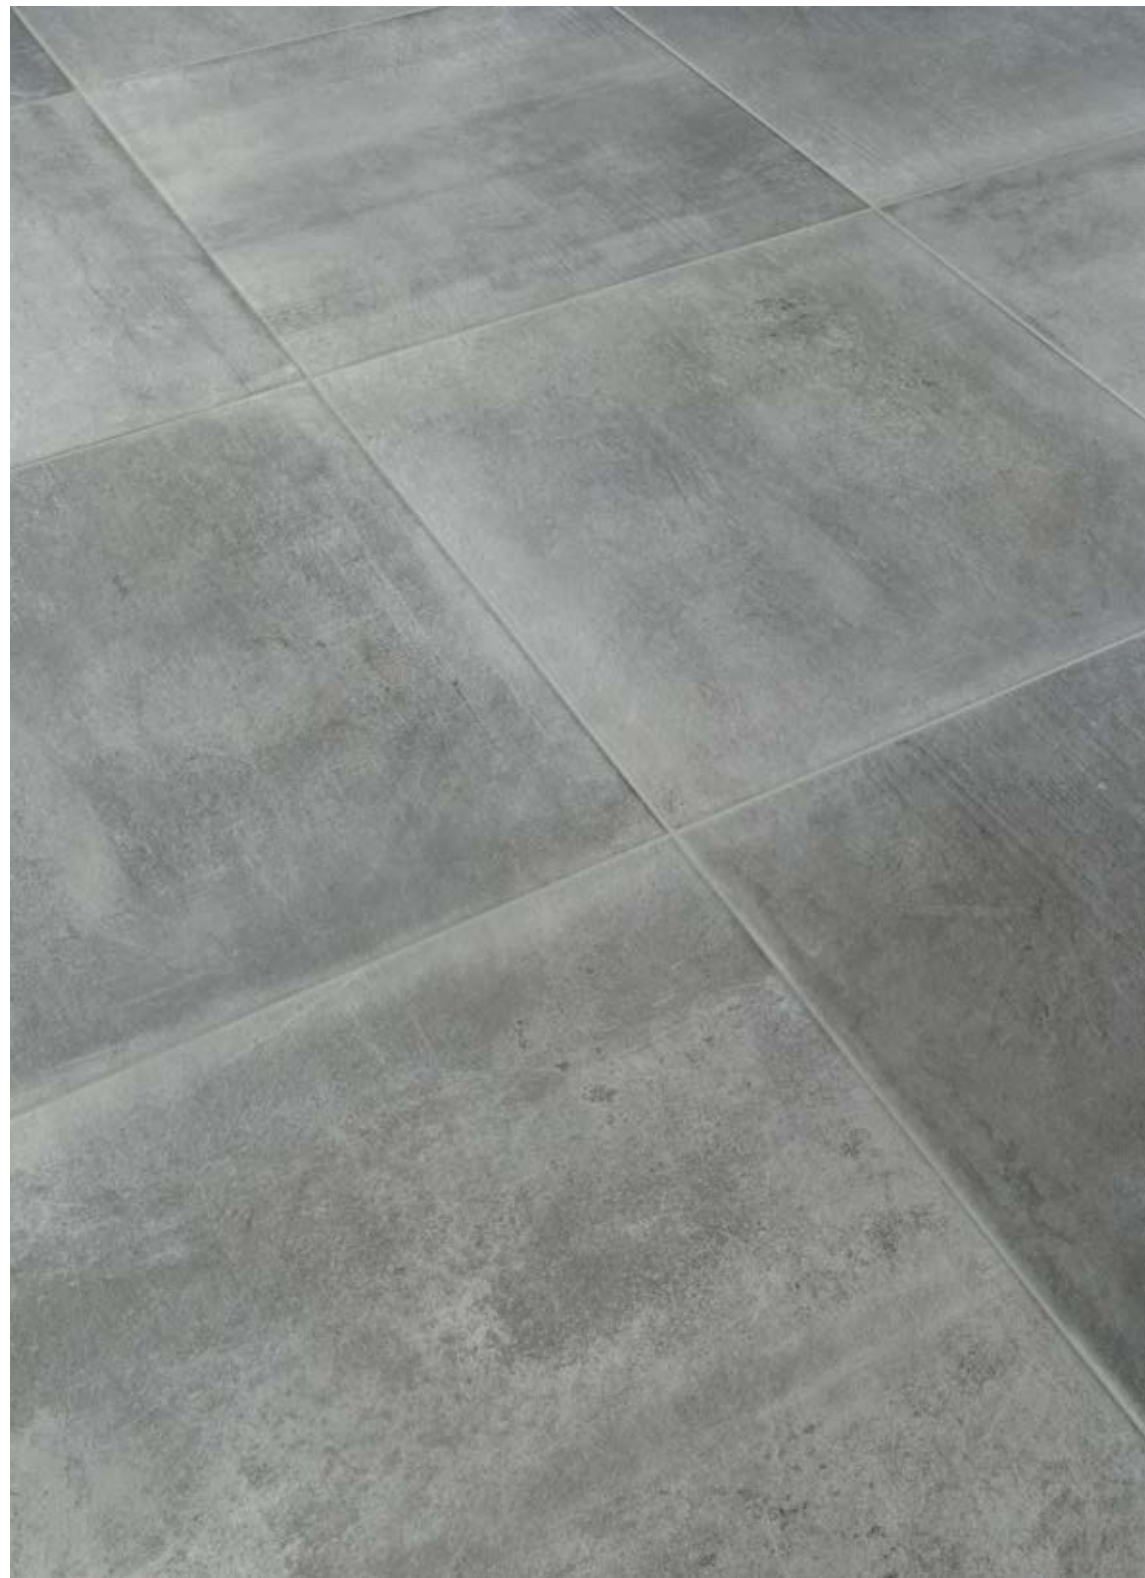

PRATICITA' ANCHE IN ESTERNO

Nulla viene lasciato al caso.
Le soluzioni offerte nei rivestimenti interni si ripropongono anche nella versione per esterno. Per un arredo che da ogni prospettiva offra uno stile unico e avvolgente.

PRACTICAL EVEN OUTDOORS

Nothing is left to chance.
Not only indoor solutions, but also a version for outdoors.
Room settings with a unique and captivating style from every aspect.