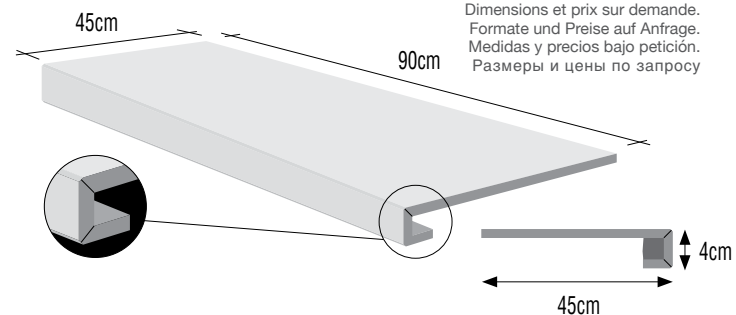

Bianco

DEN6100 ENTROPIA BIANCO OUT 60x60 24"x24" **587/MQ**

Greige

DEN6240 ENTROPIA GREIGE OUT 60x60 24"x24" **587/MQ**

SCALINO COSTA RETTA

Misure e prezzi a richiesta.
Sizes and prices on request.
Dimensions et prix sur demande.
Formate und Preise auf Anfrage.
Medidas y precios bajo petición.
Размеры и цены по запросу