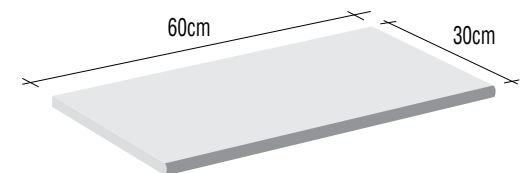

DENTT20	GRADINO T. TONDO BEIGE	30x60 12"x24"
DENTT40	GRADINO T. TONDO GRIGIO	30x60 12"x24"
DENTT70	GRADINO T. TONDO ANTRACITE	30x60 12"x24"

594/PZ

ANG. GRADINO T. TONDO