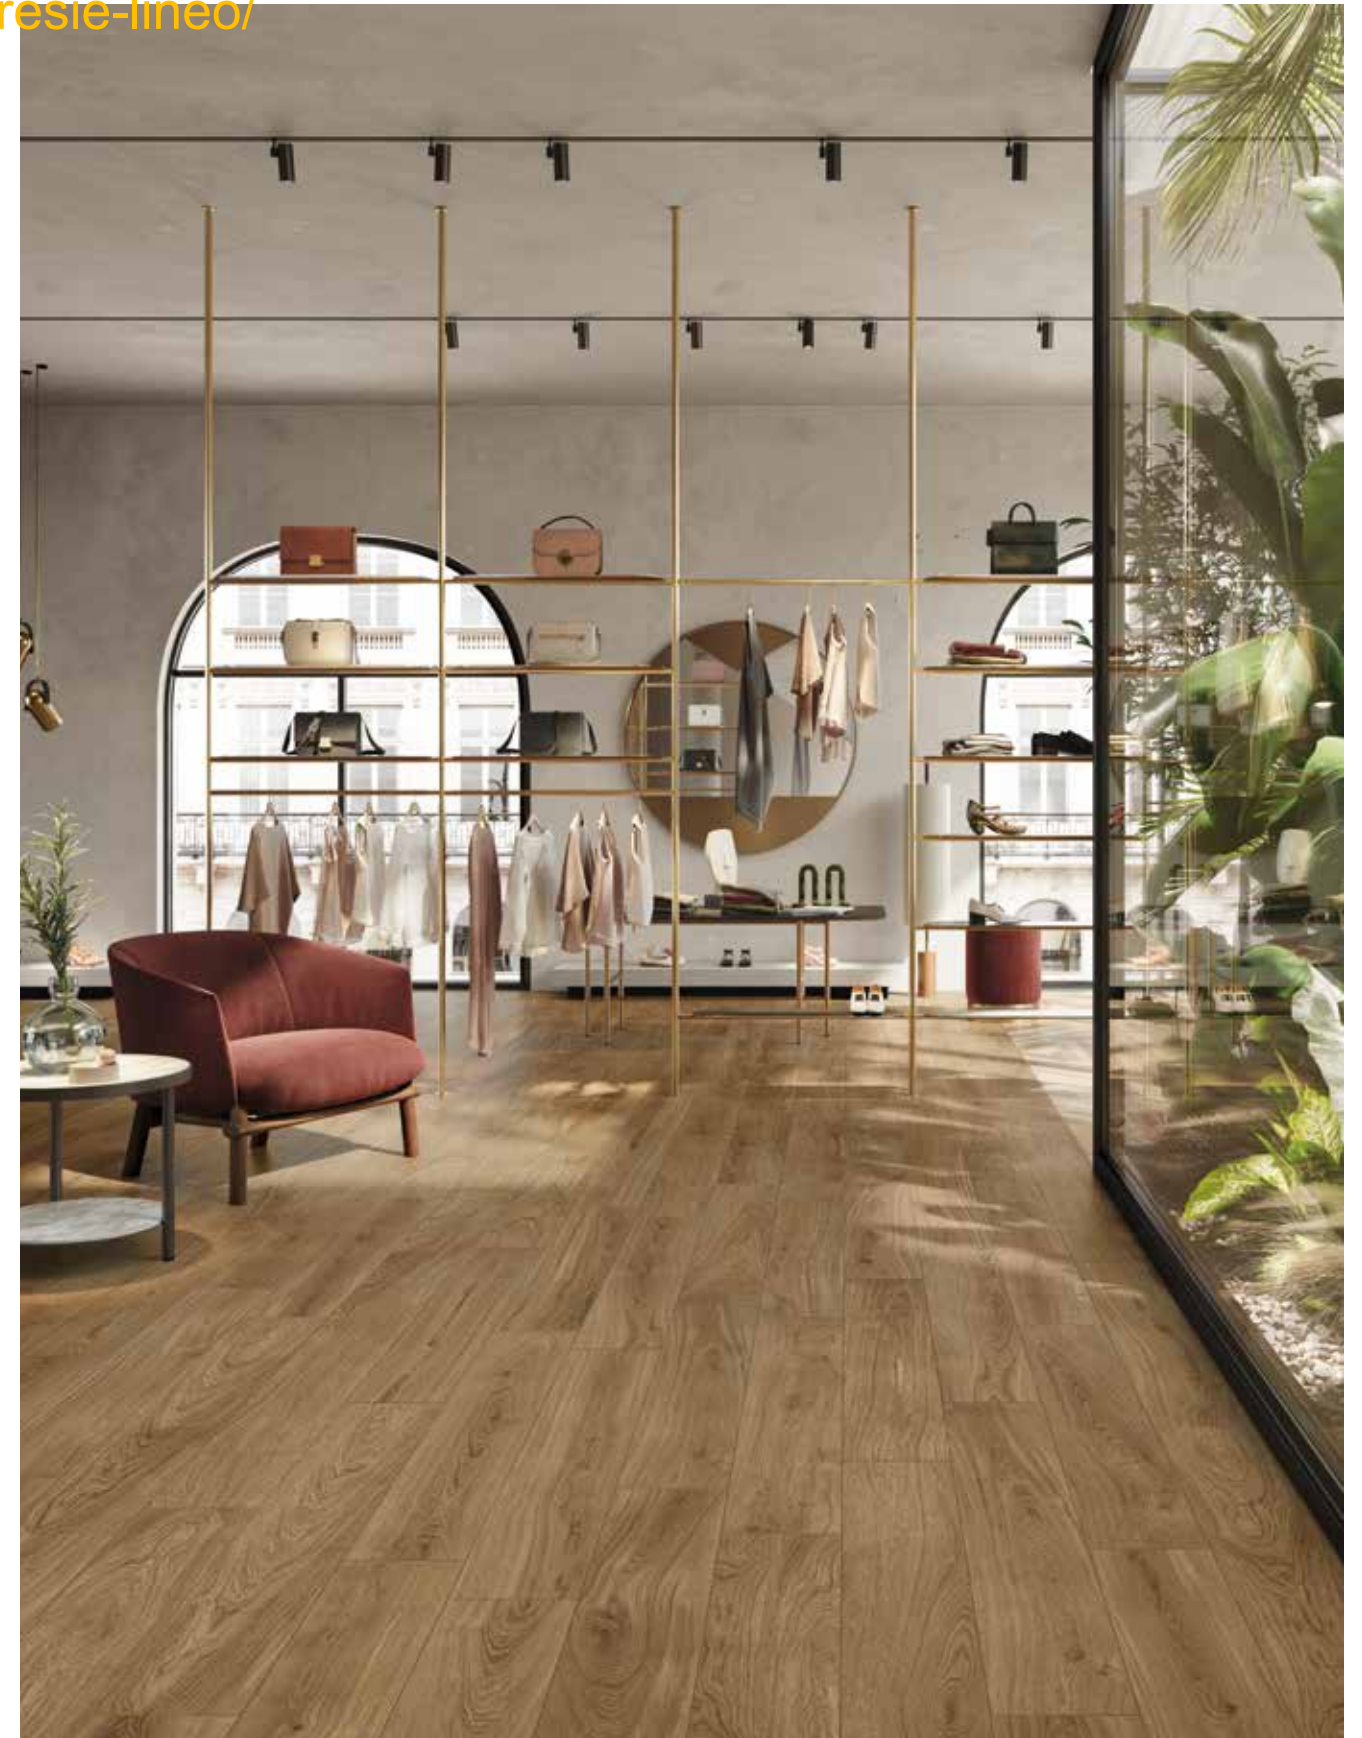

Distribuito în România - Gada Ceramic București
Str. Vlad Județu 48
<https://gadaceramic.ro/produs/gresie-lineo/>

walnut

*Colore senza tempo, fonte di sensazioni piene e naturali. Si adatta a qualsiasi combinazione stilistica e materica: spicca vicino a tinte neutre, assume un look accogliente a fianco di toni più audaci /
An ageless color and a source of intense, natural sensations. It fits any stylistic and material combination-standing out next to neutral shades, wearing a welcoming look alongside the most daring palettes.*

20x120 (8"x48")

lineo walnut