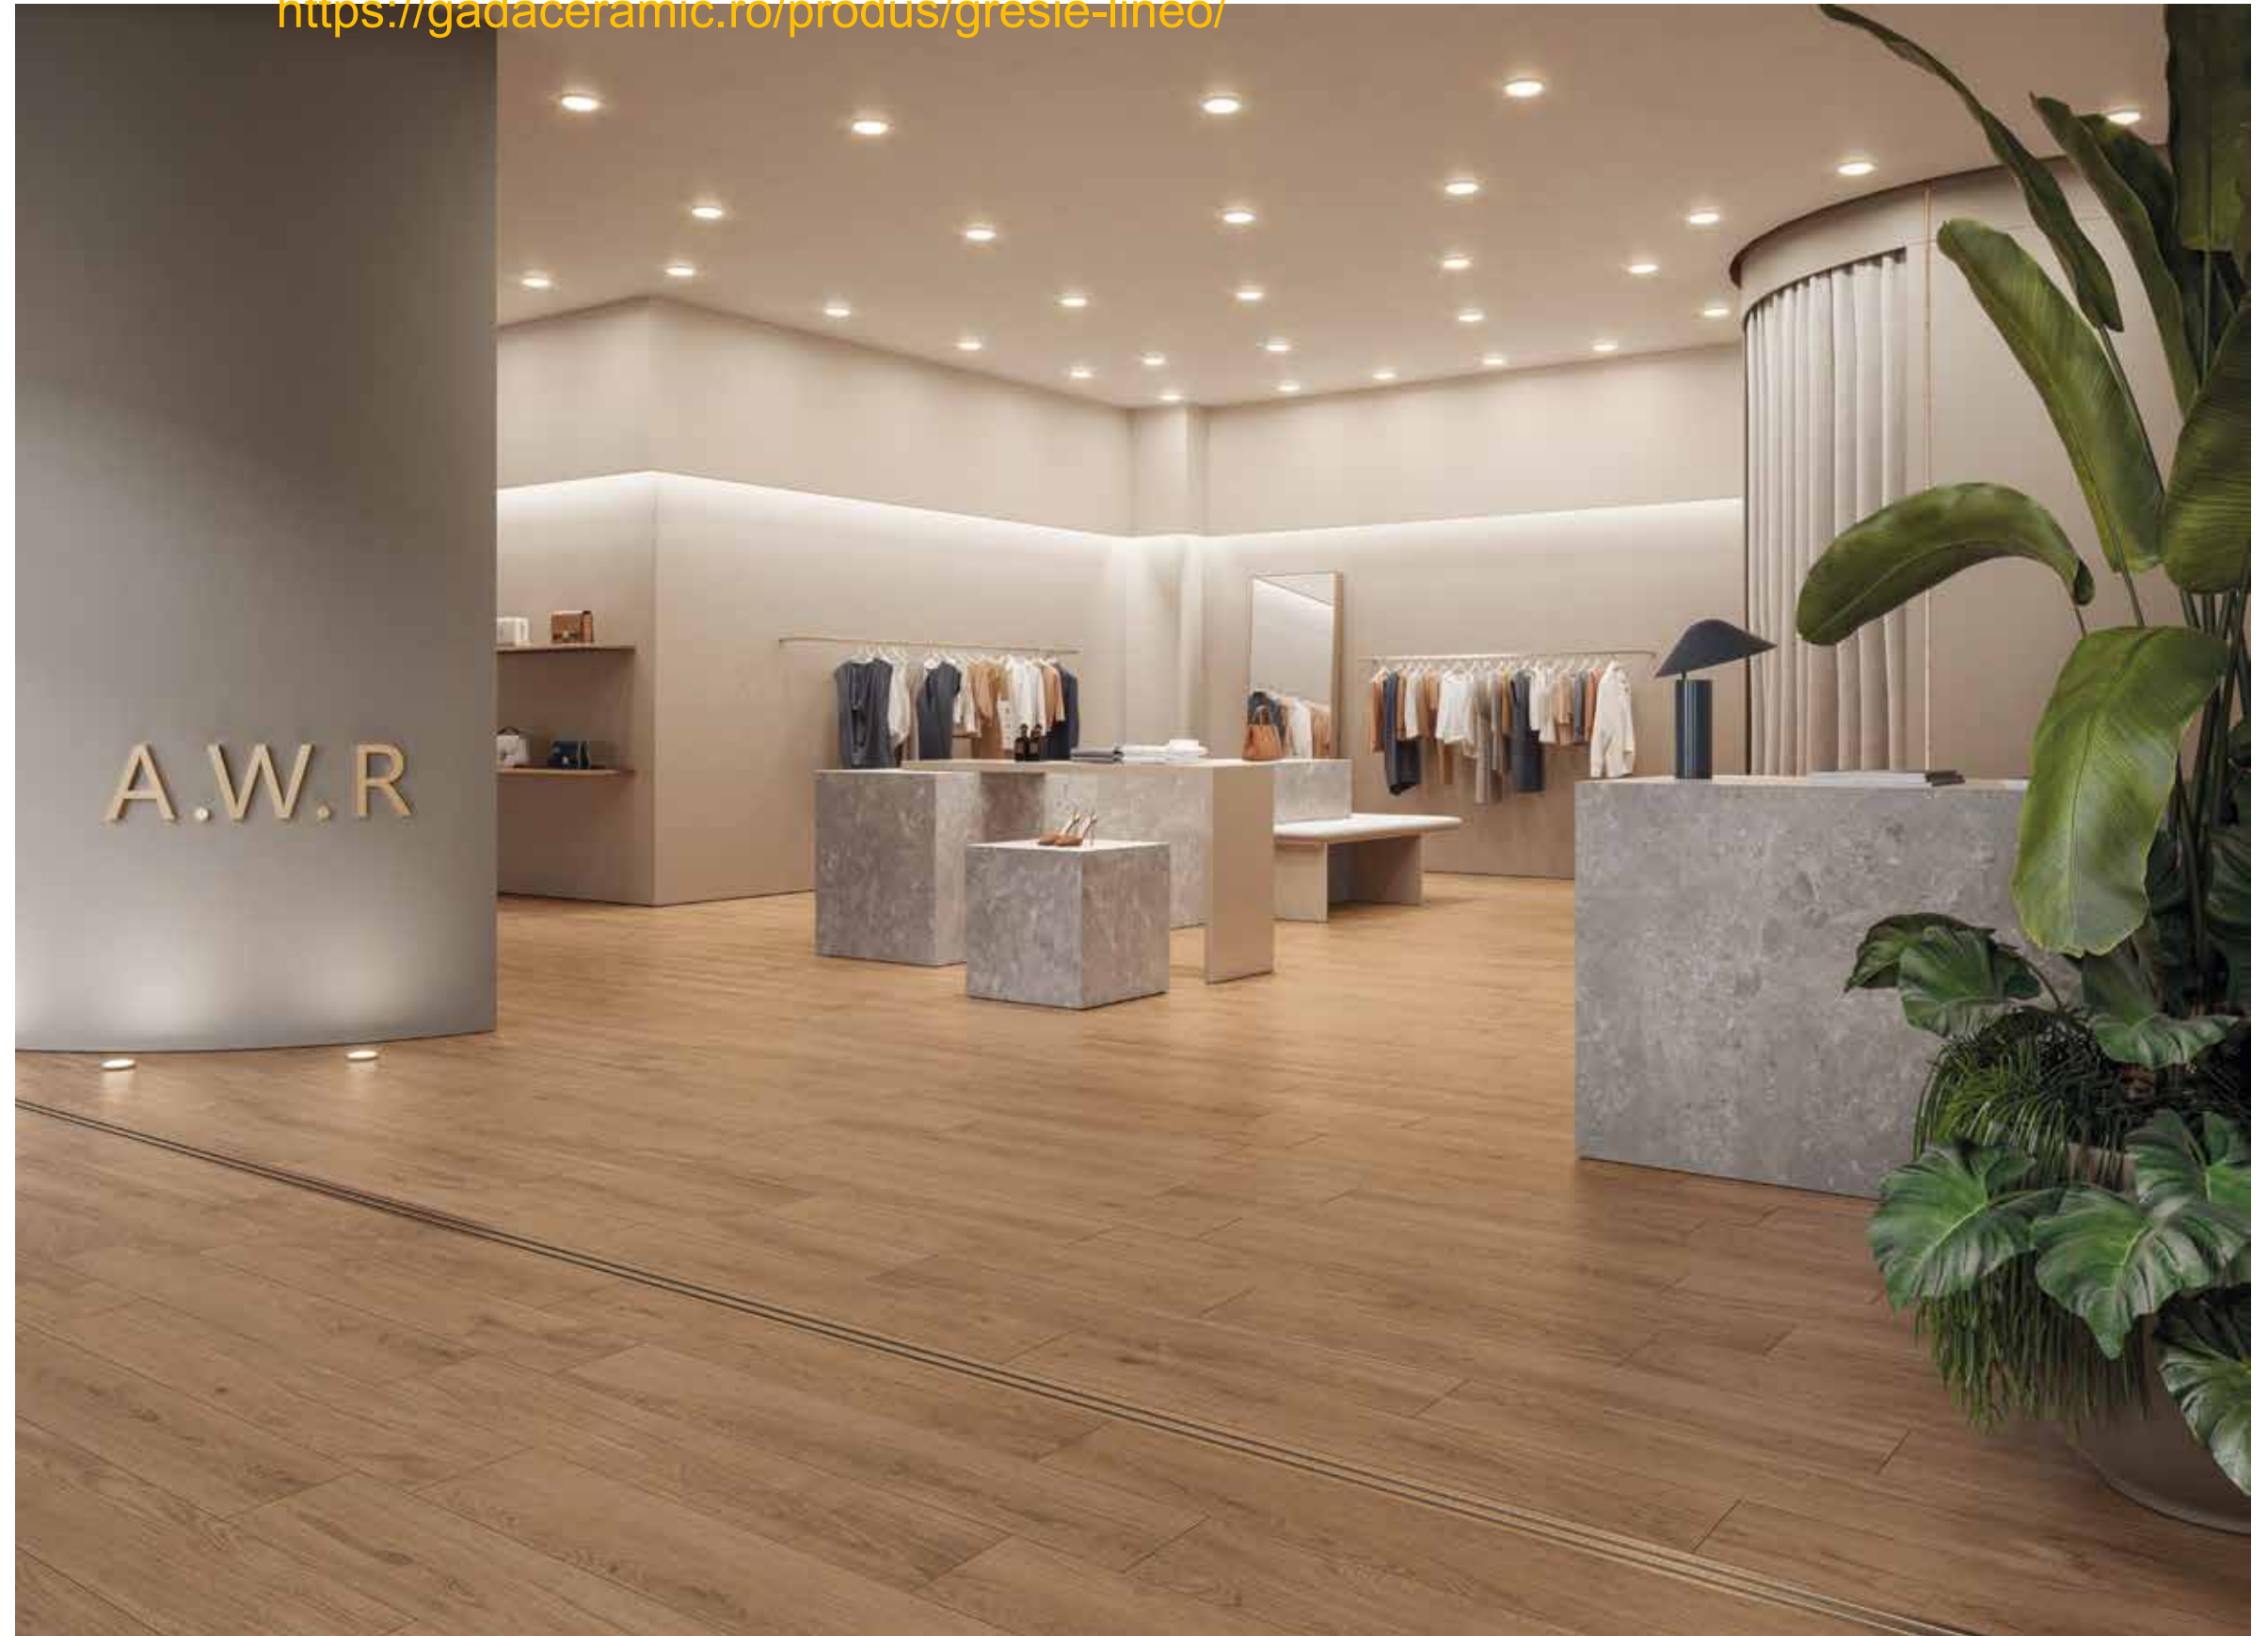

Distribuitor în România - Gada Ceramic București
Str. Vlad Județu 48
<https://gadaceramic.ro/produs/gresie-lineo/>

20x120 (8"x48") -
ARTEMIS GREY 120x120 (48"x48")

lineo brown