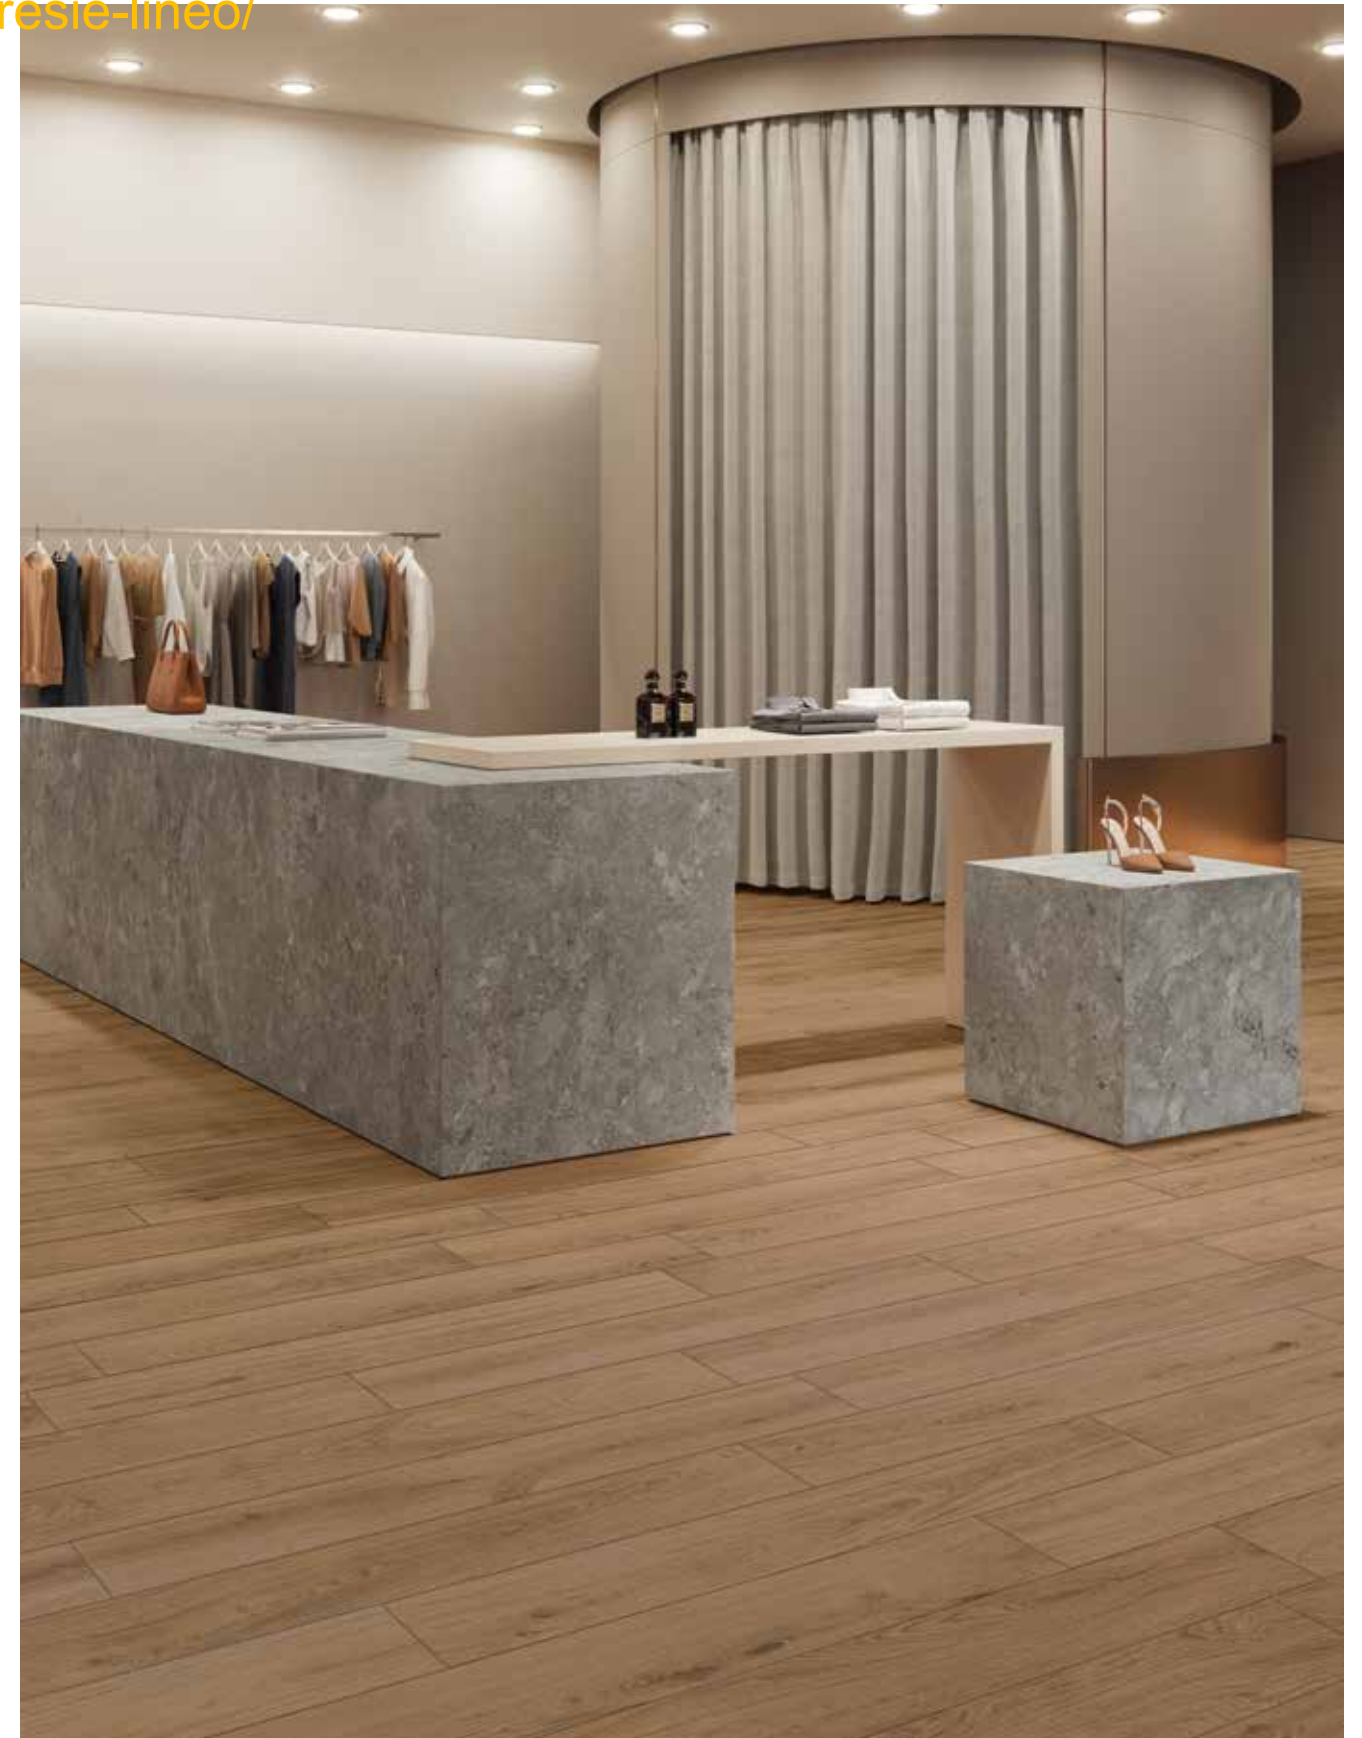

brown

*Aggiunge profondità ad ogni ambiente questa cromia che, con le sue sfumature terrose, diventa una presenza domestica insostituibile dal carattere sia glam che funzionale /
With its earthy shades, this color adds momentum to every environment and becomes an irreplaceable domestic presence with both a glam and functional character.*

20x120 (8"x48") -
ARTEMIS GREY 120x120 (48"x48")