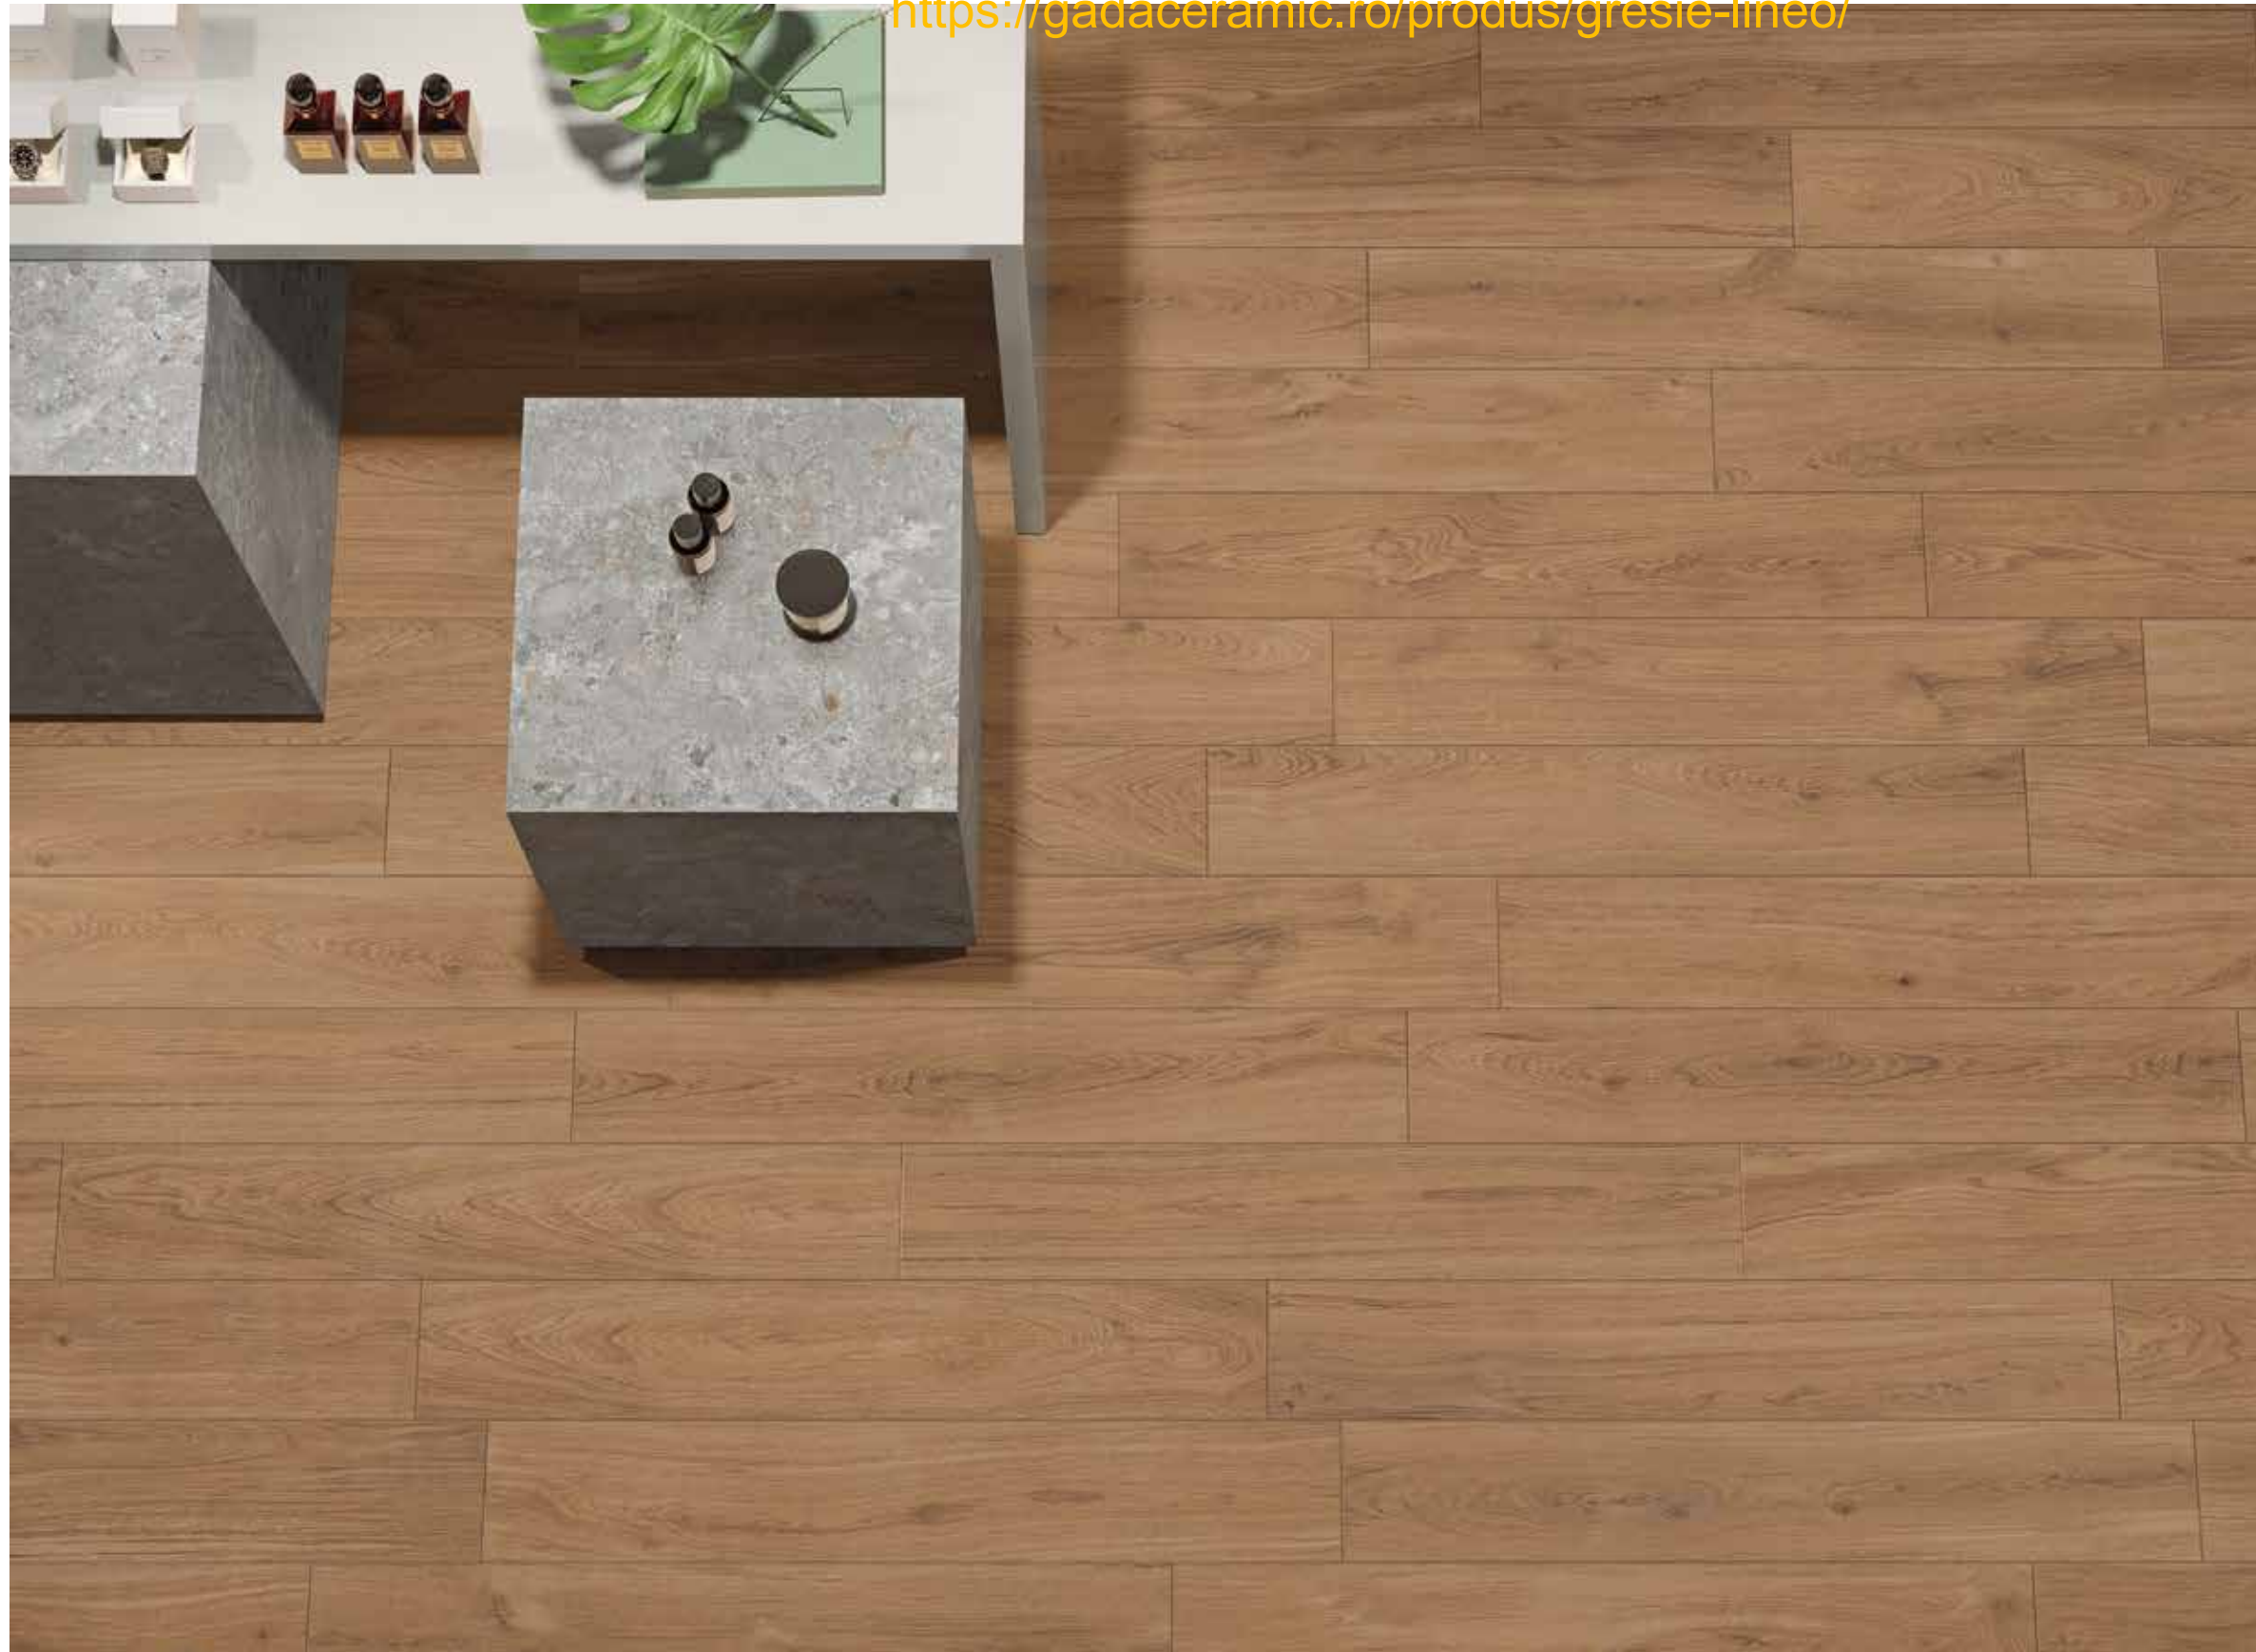

Distribuitor în România - Gada Ceramic București

Str. Vlad Județu 48

<https://gadaceramic.ro/produs/gresie-lineo/>

20x120 (8"x48") -
ARTEMIS GREY 120x120 (48"x48")

lineo brown