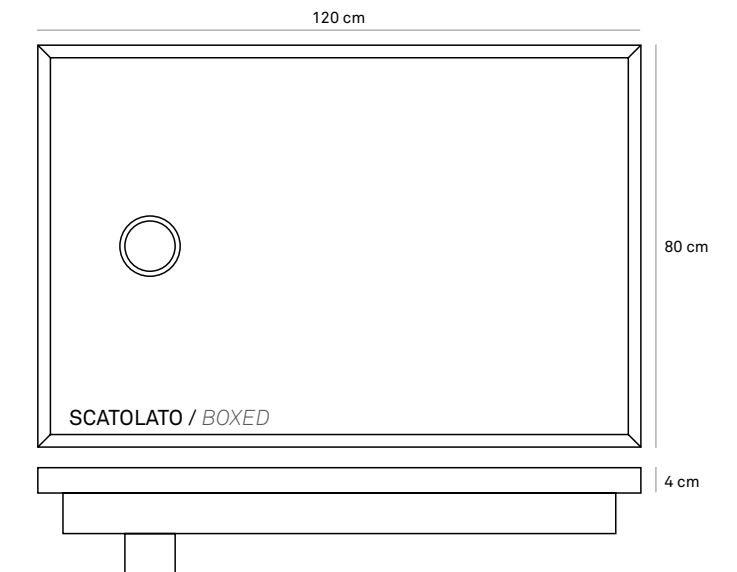

LAVELLO DA APPOGGIO
COUNTERTOP SINK

DISPONIBILE IN / AVAILABLE IN
35x50x12 cm

DISPONIBILE IN / AVAILABLE IN
50x120x12 cm
50x160x12 cm

PIATTO DOCCIA*
SHOWER TRAY

DISPONIBILE IN / AVAILABLE IN

80x120 cm
80x135 cm
90x135 cm
90x160 cm

DISPONIBILE IN / AVAILABLE IN

80x120x4 cm
80x135x4 cm
90x135x4 cm
90x160x4 cm

TAVOLINO CIRCOLARE
CIRCULAR TABLE

DISPONIBILE IN / AVAILABLE IN

Ø 42 cm H 50 cm
Ø 58 cm H 50 cm
Ø 73 cm H 39 cm

IT_

***Attenzione.** Per ottenere una superficie antiscivolo nel piatto doccia è necessario stendere un tappeto idoneo ad assicurare una presa sicura del piede in presenza di acqua.