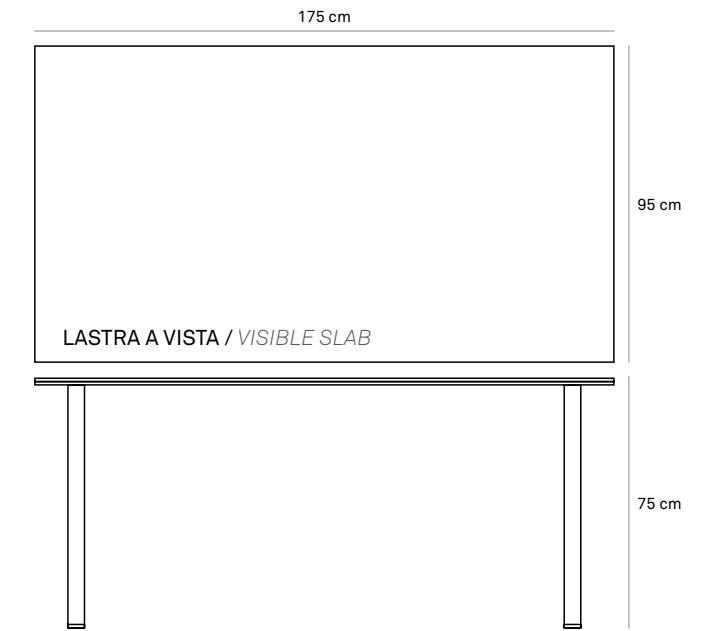

DISPONIBILE IN / AVAILABLE IN
95x175x75 cm