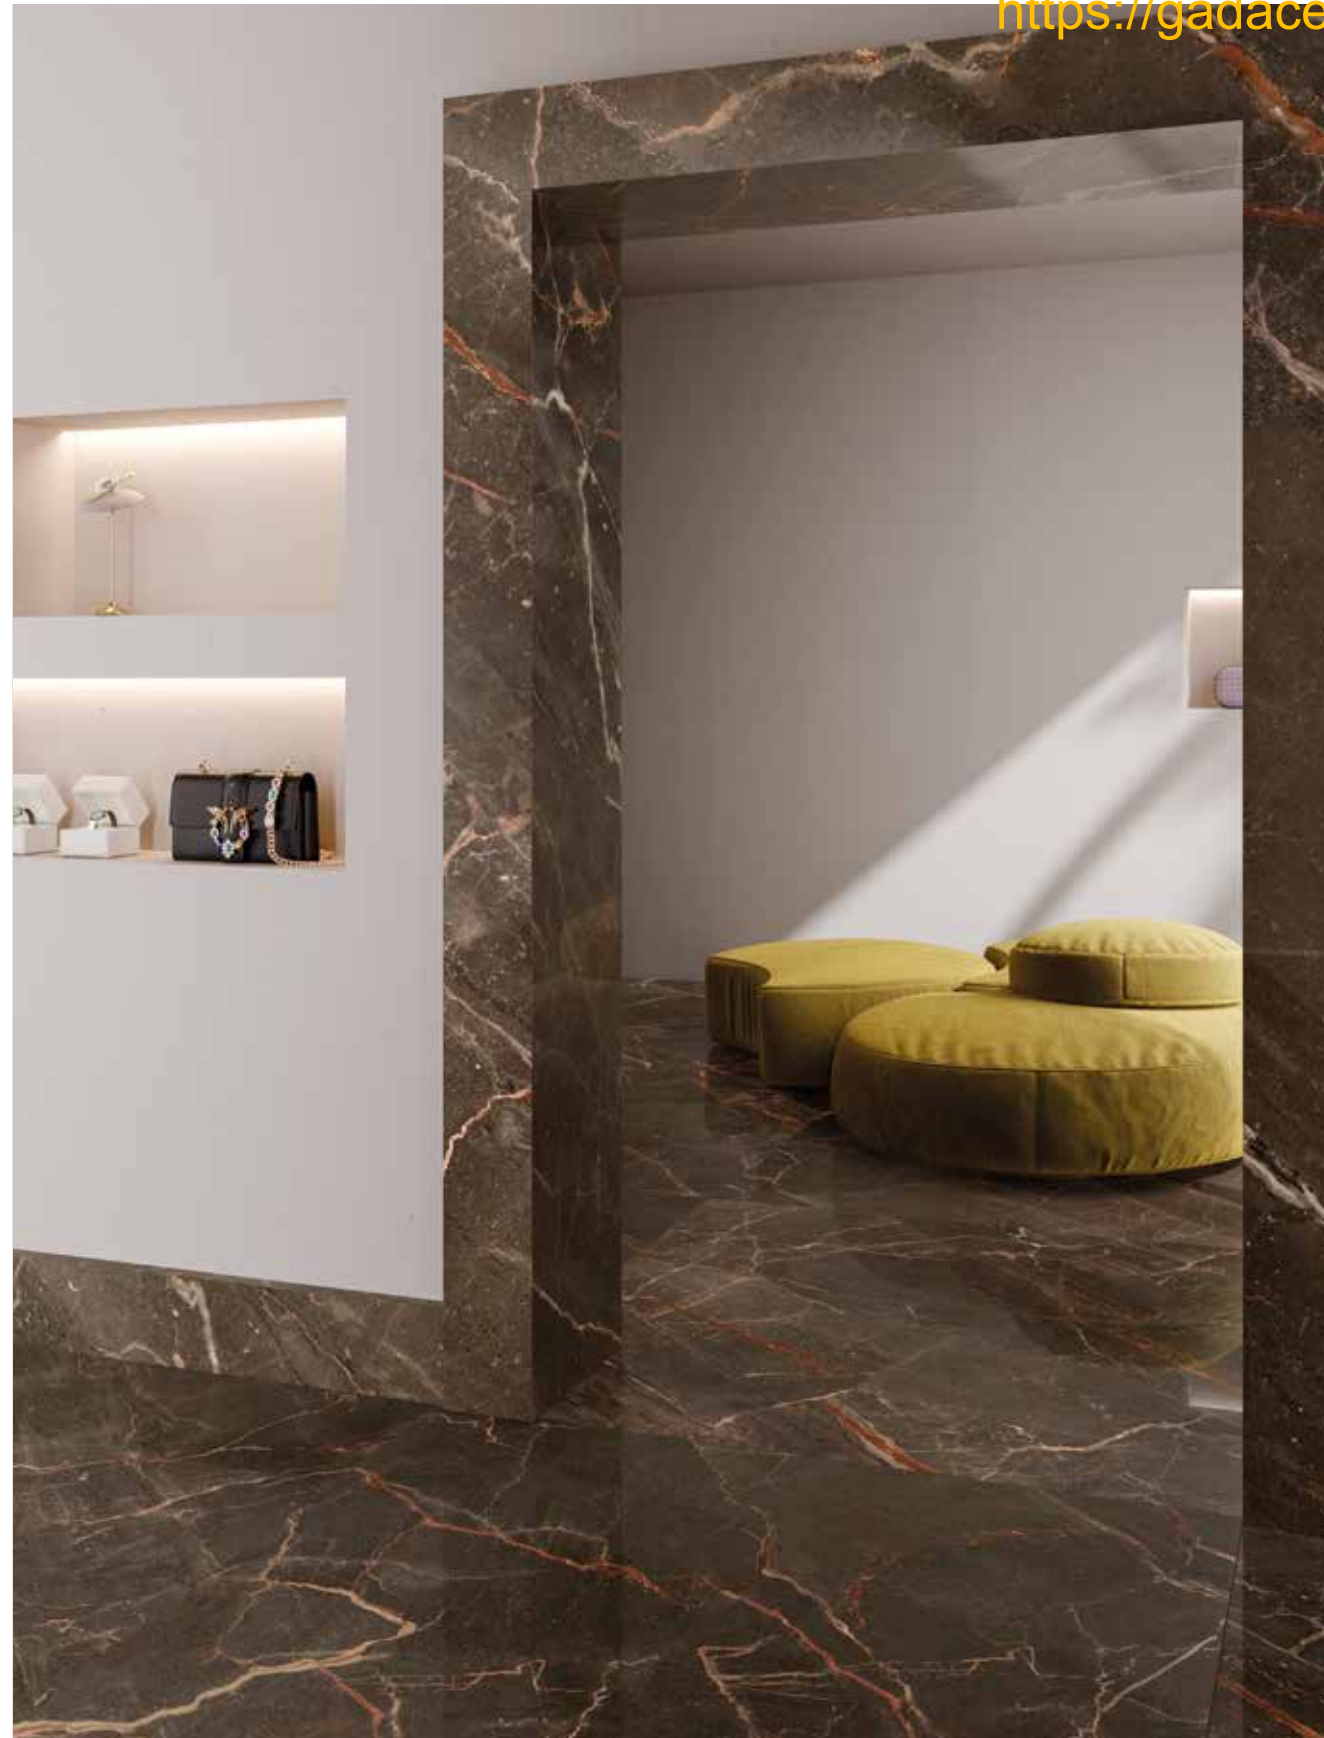

Distribuitoare în România - Gada Ceramic București
Str. Vlad Județu 48

<https://gadaceramic.ro/produs/gresie-9cento/> 120x120 (48"x48")

REALIZZATI SU MISURA / CUSTOM MADE TRIMS
CORNICE A L 15x5 (5⁷/₈"x1¹⁵/₁₆")
ZOCZOLO A L 15x3 (5⁷/₈"x1³/₁₆")

120x120 (48"x48")

REALIZZATO SU MISURA / CUSTOM MADE TRIMS
ZOCZOLO A L 15x3 (5⁷/₈"x1³/₁₆")