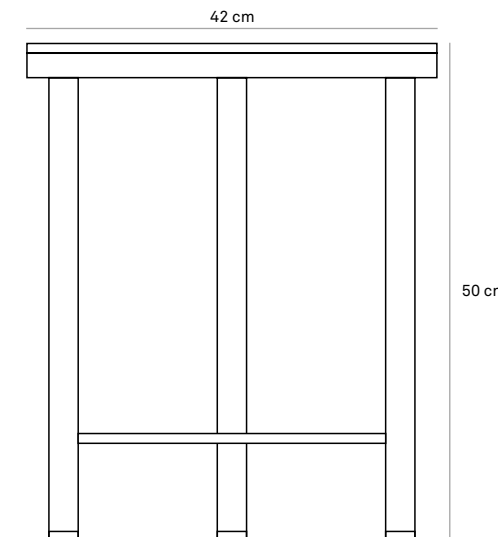

LAVELLO DA APPOGGIO
COUNTERTOP SINK

DISPONIBILE IN / AVAILABLE IN
35x50x12 cm

DISPONIBILE IN / AVAILABLE IN
50x120x12 cm
50x160x12 cm

PIATTO DOCCIA*
SHOWER TRAY

DISPONIBILE IN / AVAILABLE IN

80x120 cm
80x135 cm
90x135 cm
90x160 cm

DISPONIBILE IN / AVAILABLE IN

80x120x4 cm
80x135x4 cm
90x135x4 cm
90x160x4 cm

TAVOLINO CIRCOLARE
CIRCULAR TABLE

DISPONIBILE IN / AVAILABLE IN

Ø 42 cm H 50 cm
Ø 58 cm H 50 cm
Ø 73 cm H 39 cm

IT_

***Attenzione.** Per ottenere una superficie antiscivolo nel piatto doccia è necessario stendere un tappeto idoneo ad assicurare una presa sicura del piede in presenza di acqua.