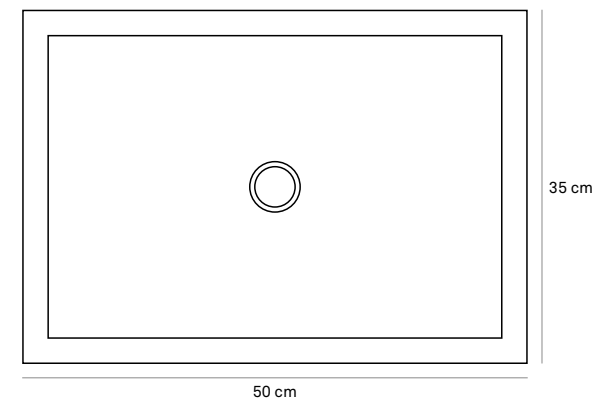

LAVELLO DA APPOGGIO
COUNTERTOP SINK

DISPONIBILE IN / AVAILABLE IN
35x50x12 cm

DISPONIBILE IN / AVAILABLE IN
50x120x12 cm
50x160x12 cm

PIATTO DOCCIA*
SHOWER TRAY

DISPONIBILE IN / AVAILABLE IN

80x120 cm
80x135 cm
90x135 cm
90x160 cm

DISPONIBILE IN / AVAILABLE IN

80x120x4 cm
80x135x4 cm
90x135x4 cm
90x160x4 cm

TAVOLINO CIRCOLARE
CIRCULAR TABLE

DISPONIBILE IN / AVAILABLE IN

Ø 42 cm H 50 cm
Ø 58 cm H 50 cm
Ø 73 cm H 39 cm

IT_

***Attenzione.** Per ottenere una superficie antiscivolo nel piatto doccia è necessario stendere un tappeto idoneo ad assicurare una presa sicura del piede in presenza di acqua.