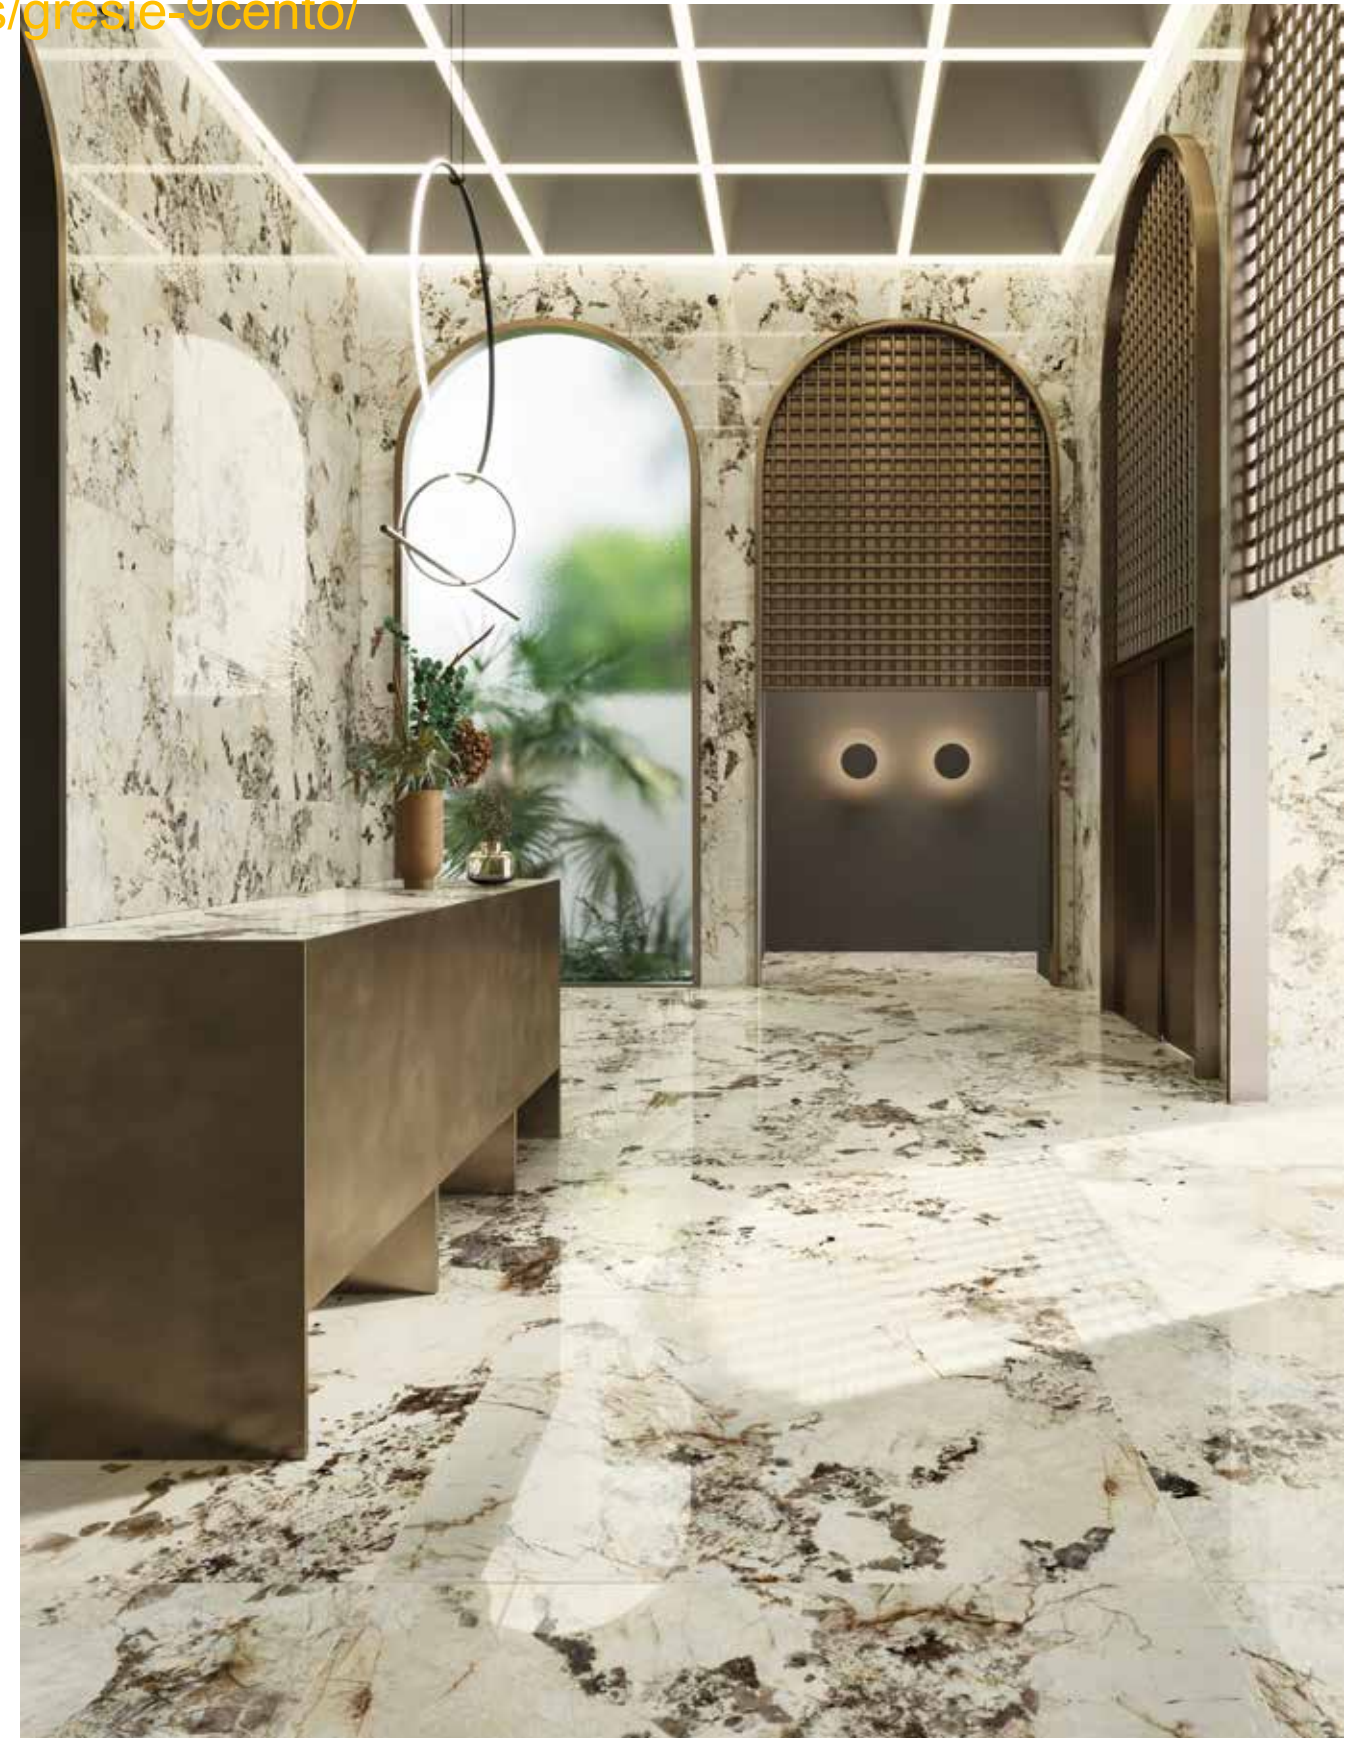

Distribuito în România - Gada Ceramic București
Str. Vlad Județu 48
<https://gadaceramic.ro/produs/gresie-9cento/>

riflesso bianco

*Un modello di eleganza esotica dal fondo luminoso ed evanescente su cui si aprono scaglie di origine granitiche. Scorrono rivoli di colore, pigmenti scuri si addensano e distanziano /
Exotic elegance with a bright and evanescent background flecked with scales of granitic origin.
Streams of colour run across the surface, dark pigments moving closer together and then further apart*

120x120 (48"x48")

9cento riflesso bianco