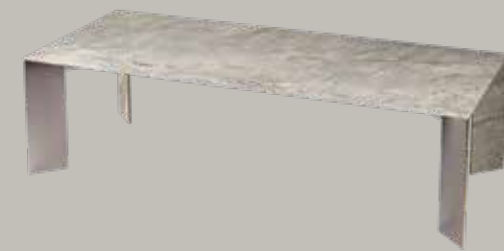

TAVOLO RETTANGOLARE
RECTANGULAR TABLE

DISPONIBILE IN / AVAILABLE IN
95x200x75 cm

DISPONIBILE IN / AVAILABLE IN
95x175x75 cm

PERSONALIZZABILE IN DIMENSIONE E COLORE / CUSTOMIZABLE IN SIZE AND COLOR