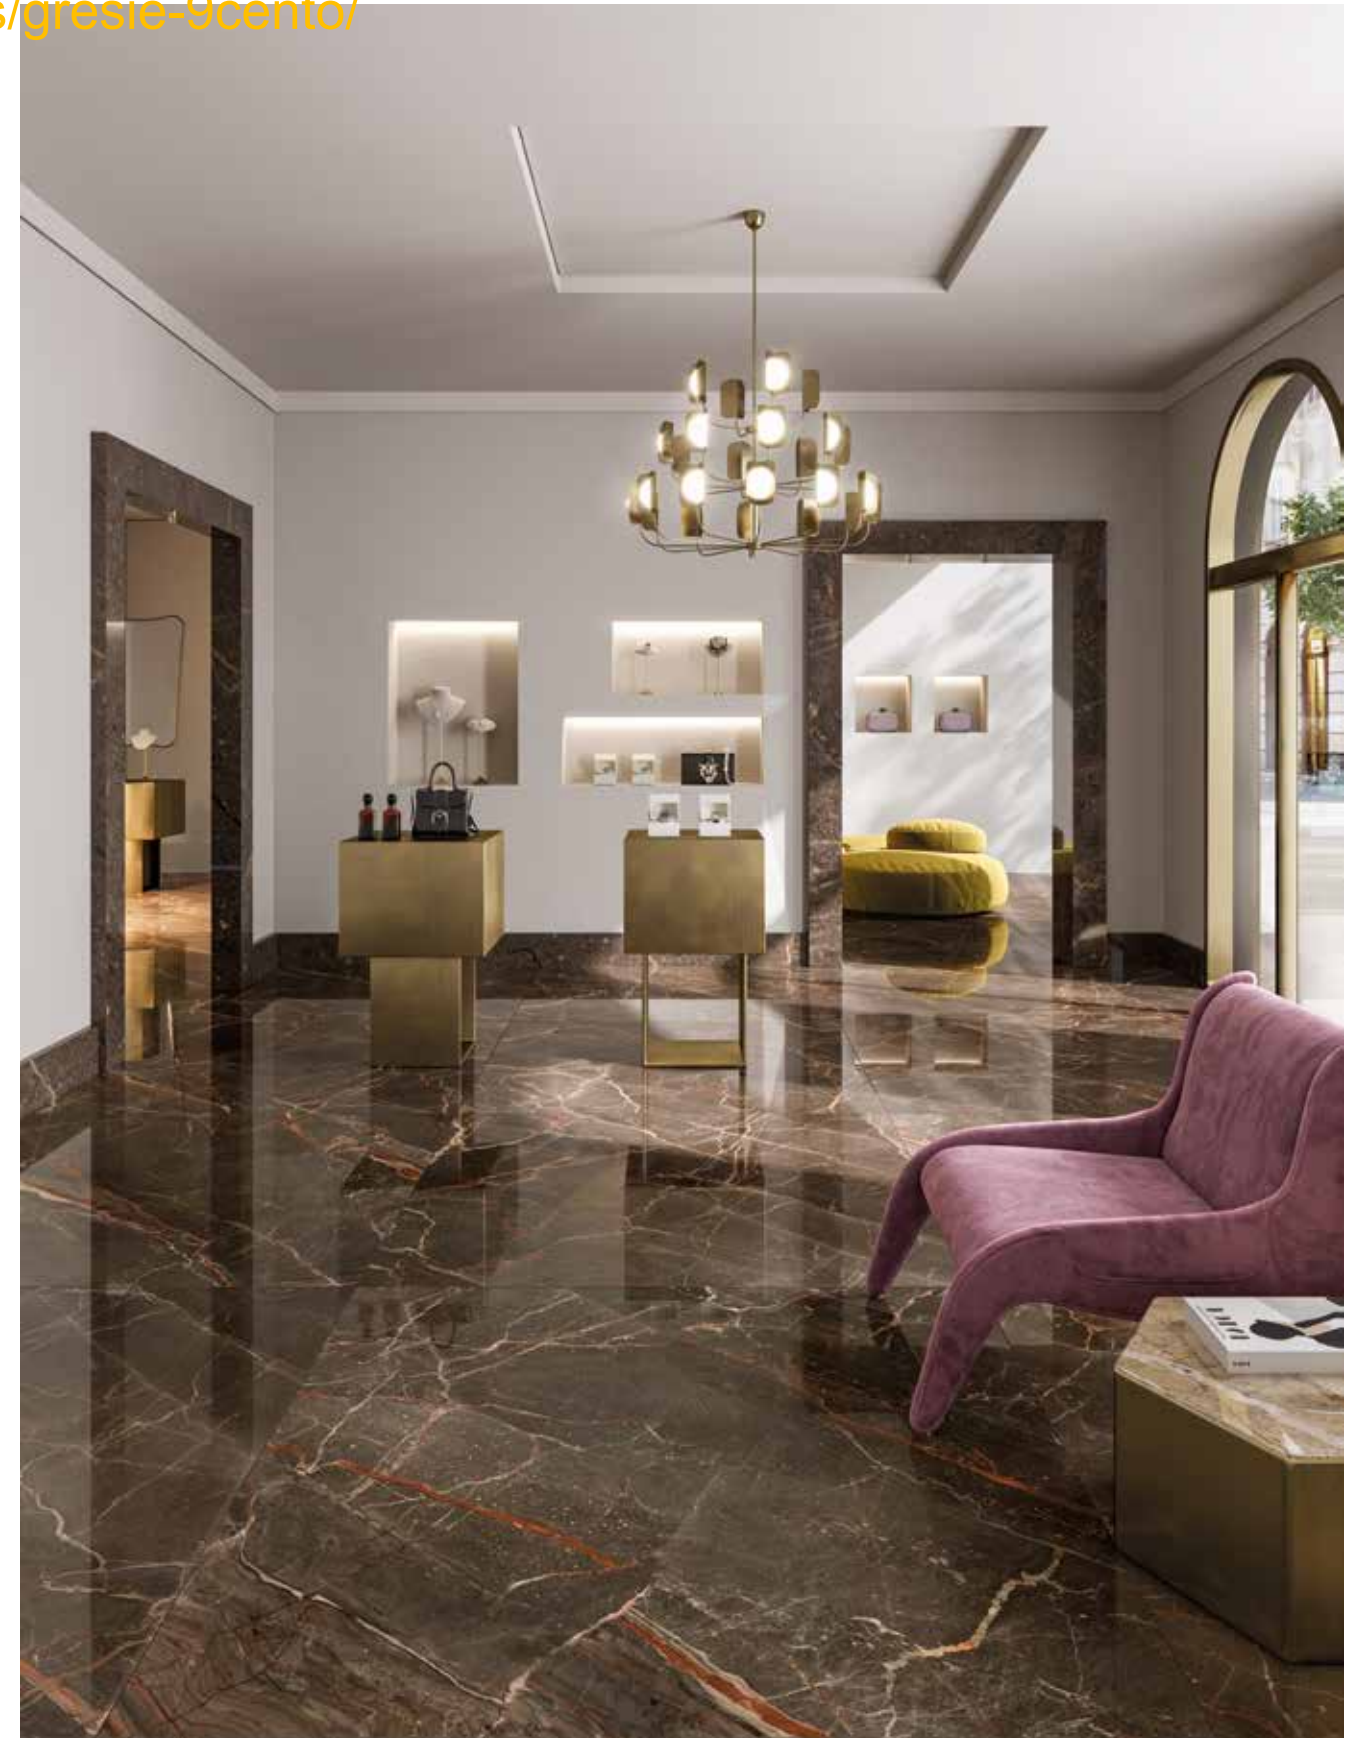

120x120 (48"x48") -

REALIZZATI SU MISURA / CUSTOM MADE TRIMS

CORNICE A L 15x5 (57/8"x1 15/16")

ZOCCOLO A L 15x3 (57/8"x1 3/16")

Distribuitoare în România - Gada Ceramic București
Str. Vlad Județu 48

<https://gadaceramic.ro/produs/gresie-9cento/> 120x120 (48"x48")