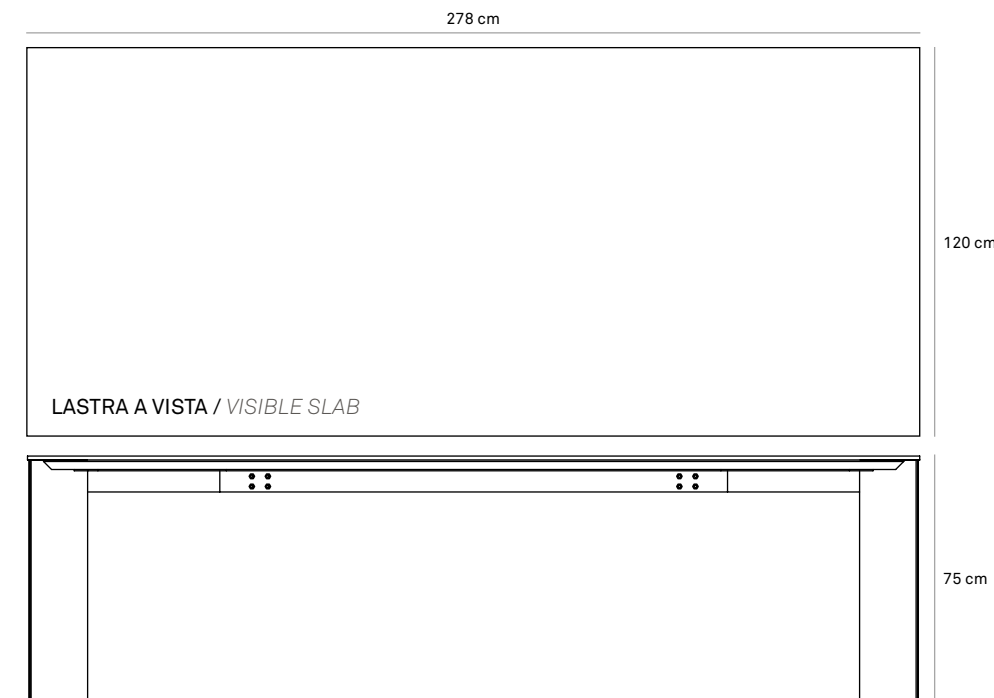

DISPONIBILE IN / AVAILABLE IN
95x200x75 cm

DISPONIBILE IN / AVAILABLE IN
95x175x75 cm

TAVOLO PLUS ATELIER
PLUS ATELIER TABLE

PERSONALIZZABILE IN DIMENSIONE E COLORE / CUSTOMIZABLE IN SIZE AND COLOR

Distribuito în România - Gada Ceramic București
Str. Vlad Județu 48
<https://gadaceramic.ro/produs/gresie-9cento/>