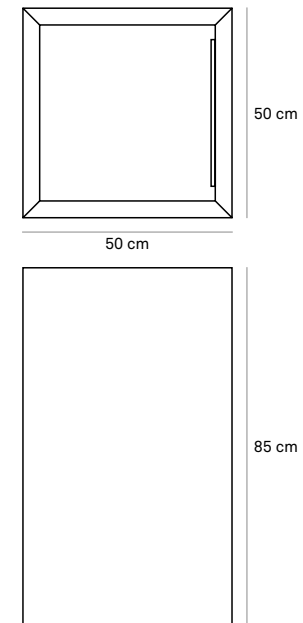

LAVELLO DA APPOGGIO
COUNTERTOP SINK

DISPONIBILE IN / AVAILABLE IN
35x50x12 cm

DISPONIBILE IN / AVAILABLE IN
50x120x12 cm
50x160x12 cm

PIATTO DOCCIA*
SHOWER TRAY

DISPONIBILE IN / AVAILABLE IN

80x120 cm
80x135 cm
90x135 cm
90x160 cm

DISPONIBILE IN / AVAILABLE IN

80x120x4 cm
80x135x4 cm
90x135x4 cm
90x160x4 cm

TAVOLINO CIRCOLARE
CIRCULAR TABLE

DISPONIBILE IN / AVAILABLE IN

Ø 42 cm H 50 cm
Ø 58 cm H 50 cm
Ø 73 cm H 39 cm

IT_

***Attenzione.** Per ottenere una superficie antiscivolo nel piatto doccia è necessario stendere un tappeto idoneo ad assicurare una presa sicura del piede in presenza di acqua.