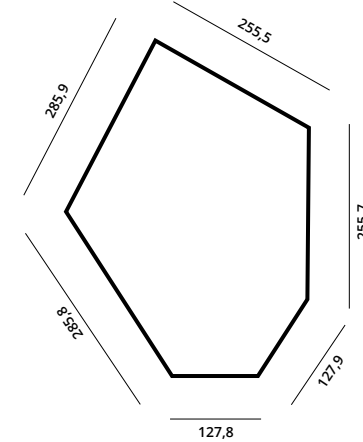

ROMA DIAMOND CALEIDO 37 x 52 RT