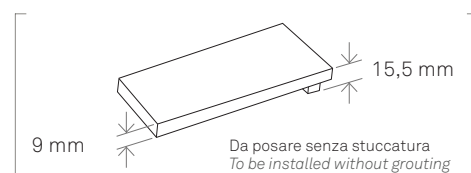

2 DECORI/ DECORS

Distribuito în România - Gada Ceramic București

Str. Vlad Județu 48

<https://gadaceramic.ro/produs/gresie-chorus/>

4 PEZZI SPECIALI/ TRIMS

specs & tech