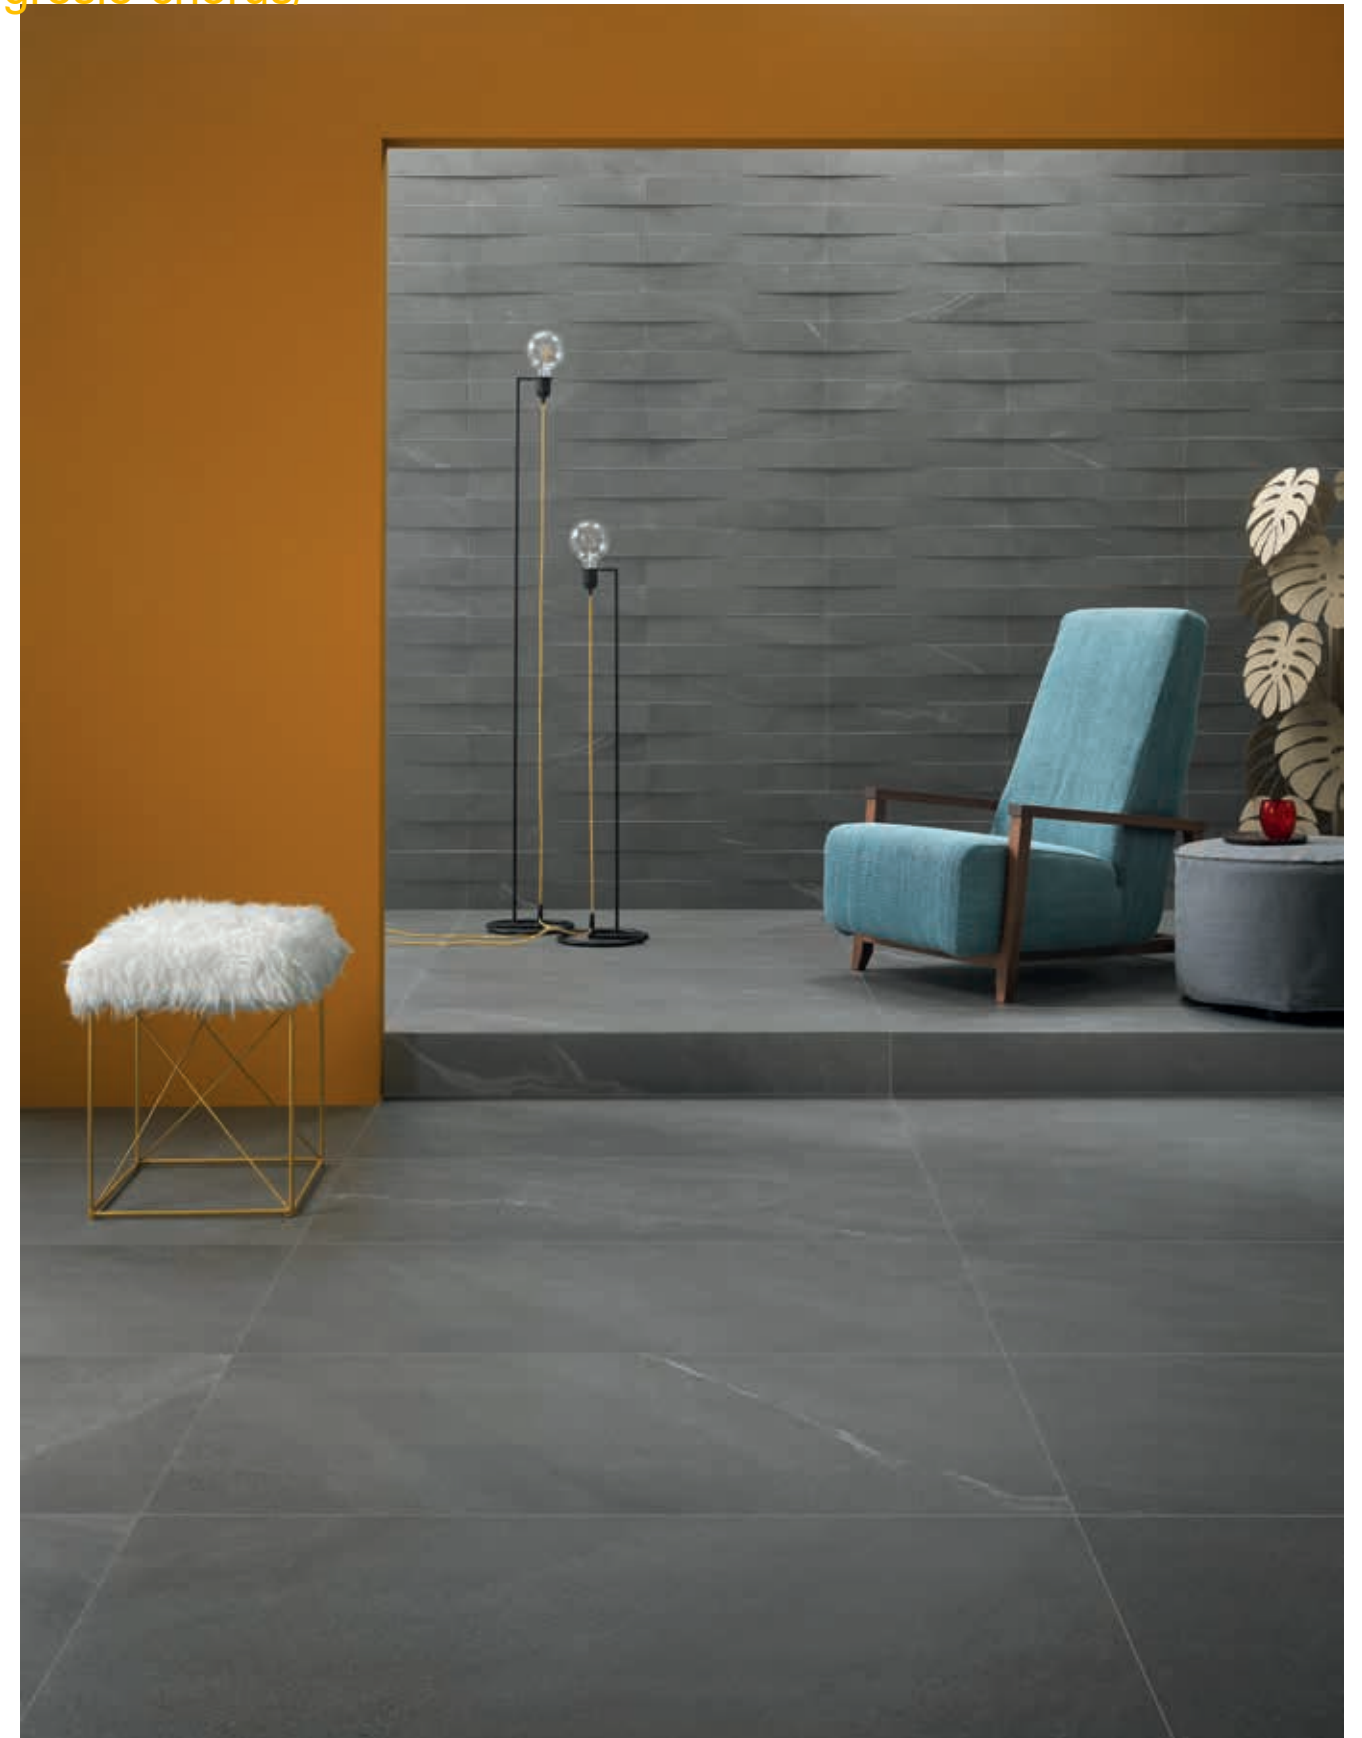

Distribuitor în România - Gada Ceramic București

Str. Vlad Județu 48

<https://gadaceramic.ro/produs/gresie-chorus/>

60x60 (24"x24") K2 20 mm - 30x60 (12"x24")

chorus beige

grey

Distribuitor în România - Gada Ceramic București  
Str. Vlad Județu 48  
<https://gadaceramic.ro/produs/gresie-chorus/>