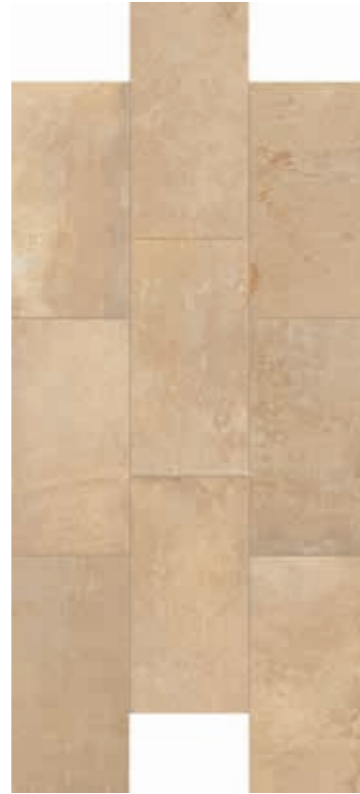

Gresie exterior DISCOVERY

Italian Trails

COTTO RED

COTTO BEIGE

LECCESE IVORY

ARDESIA SILVER

6

COLORI /
COLOURS

V3

STONALIZZAZIONE /
SHADING

ARDESIA SILVER

LECCESE IVORY

COTTO BEIGE

ARDESIA GREY

LECCESE TAUPE

COTTO RED

1

FORMATO /
SIZE

▲ 22,5x45,3 (9"x18") Not RT 9mm

▲ Structured R11

2

PEZZI SPECIALI /
TRIMS

BATTISCOPA

BULLNOSE / PLINTHE / SOCKEL / RODAPIÉ