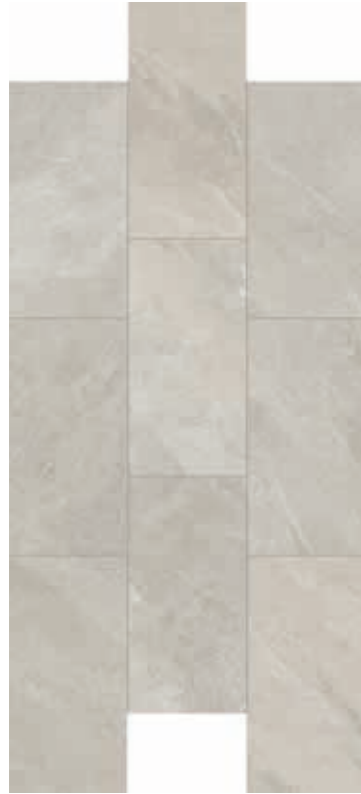

Gresie exterior DISCOVERY

Italian Trails

COTTO RED

COTTO BEIGE

LECCESE IVORY

ARDESIA SILVER

6

COLORI /
COLOURS

V3

STONALIZZAZIONE /
SHADING

ARDESIA SILVER

LECCESE IVORY

COTTO BEIGE

ARDESIA GREY

LECCESE TAUPE

COTTO RED

1

FORMATO /
SIZE

▲ 22,5x45,3 (9"x18") Not RT 9mm

▲ Structured R11

2

PEZZI SPECIALI /
TRIMS

BATTISCOPA

BULLNOSE / PLINTHE / SOCKEL / RODAPIÉ