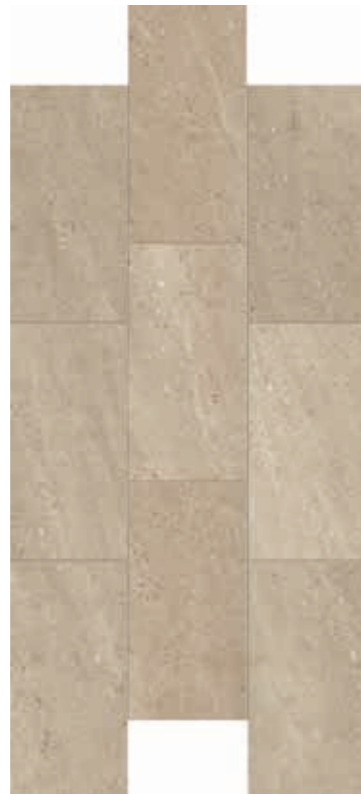

Gresie exterior DISCOVERY

Italian Trails

COTTO RED

COTTO BEIGE

LECCESE IVORY

ARDESIA SILVER

6

COLORI /
COLOURS

V3

STONALIZZAZIONE /
SHADING

ARDESIA SILVER

LECCESE IVORY

COTTO BEIGE

ARDESIA GREY

LECCESE TAUPE

COTTO RED

1

FORMATO /
SIZE

▲ 22,5x45,3 (9"x18") Not RT 9mm

▲ Structured R11

2

PEZZI SPECIALI /
TRIMS

BATTISCOPA

BULLNOSE / PLINTHE / SOCKEL / RODAPIÉ