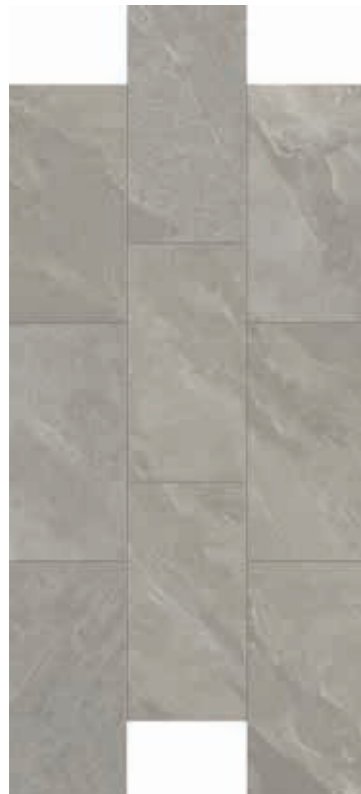

Gresie exterior DISCOVERY

Italian Trails

COTTO RED

COTTO BEIGE

LECCESE IVORY

ARDESIA SILVER

6

COLORI /
COLOURS

V3

STONALIZZAZIONE /
SHADING

ARDESIA SILVER

LECCESE IVORY

COTTO BEIGE

ARDESIA GREY

LECCESE TAUPE

COTTO RED

1

FORMATO /
SIZE

▲ 22,5x45,3 (9"x18") Not RT 9mm

▲ Structured R11

2

PEZZI SPECIALI /
TRIMS

BATTISCOPA

BULLNOSE / PLINTHE / SOCKEL / RODAPIÉ