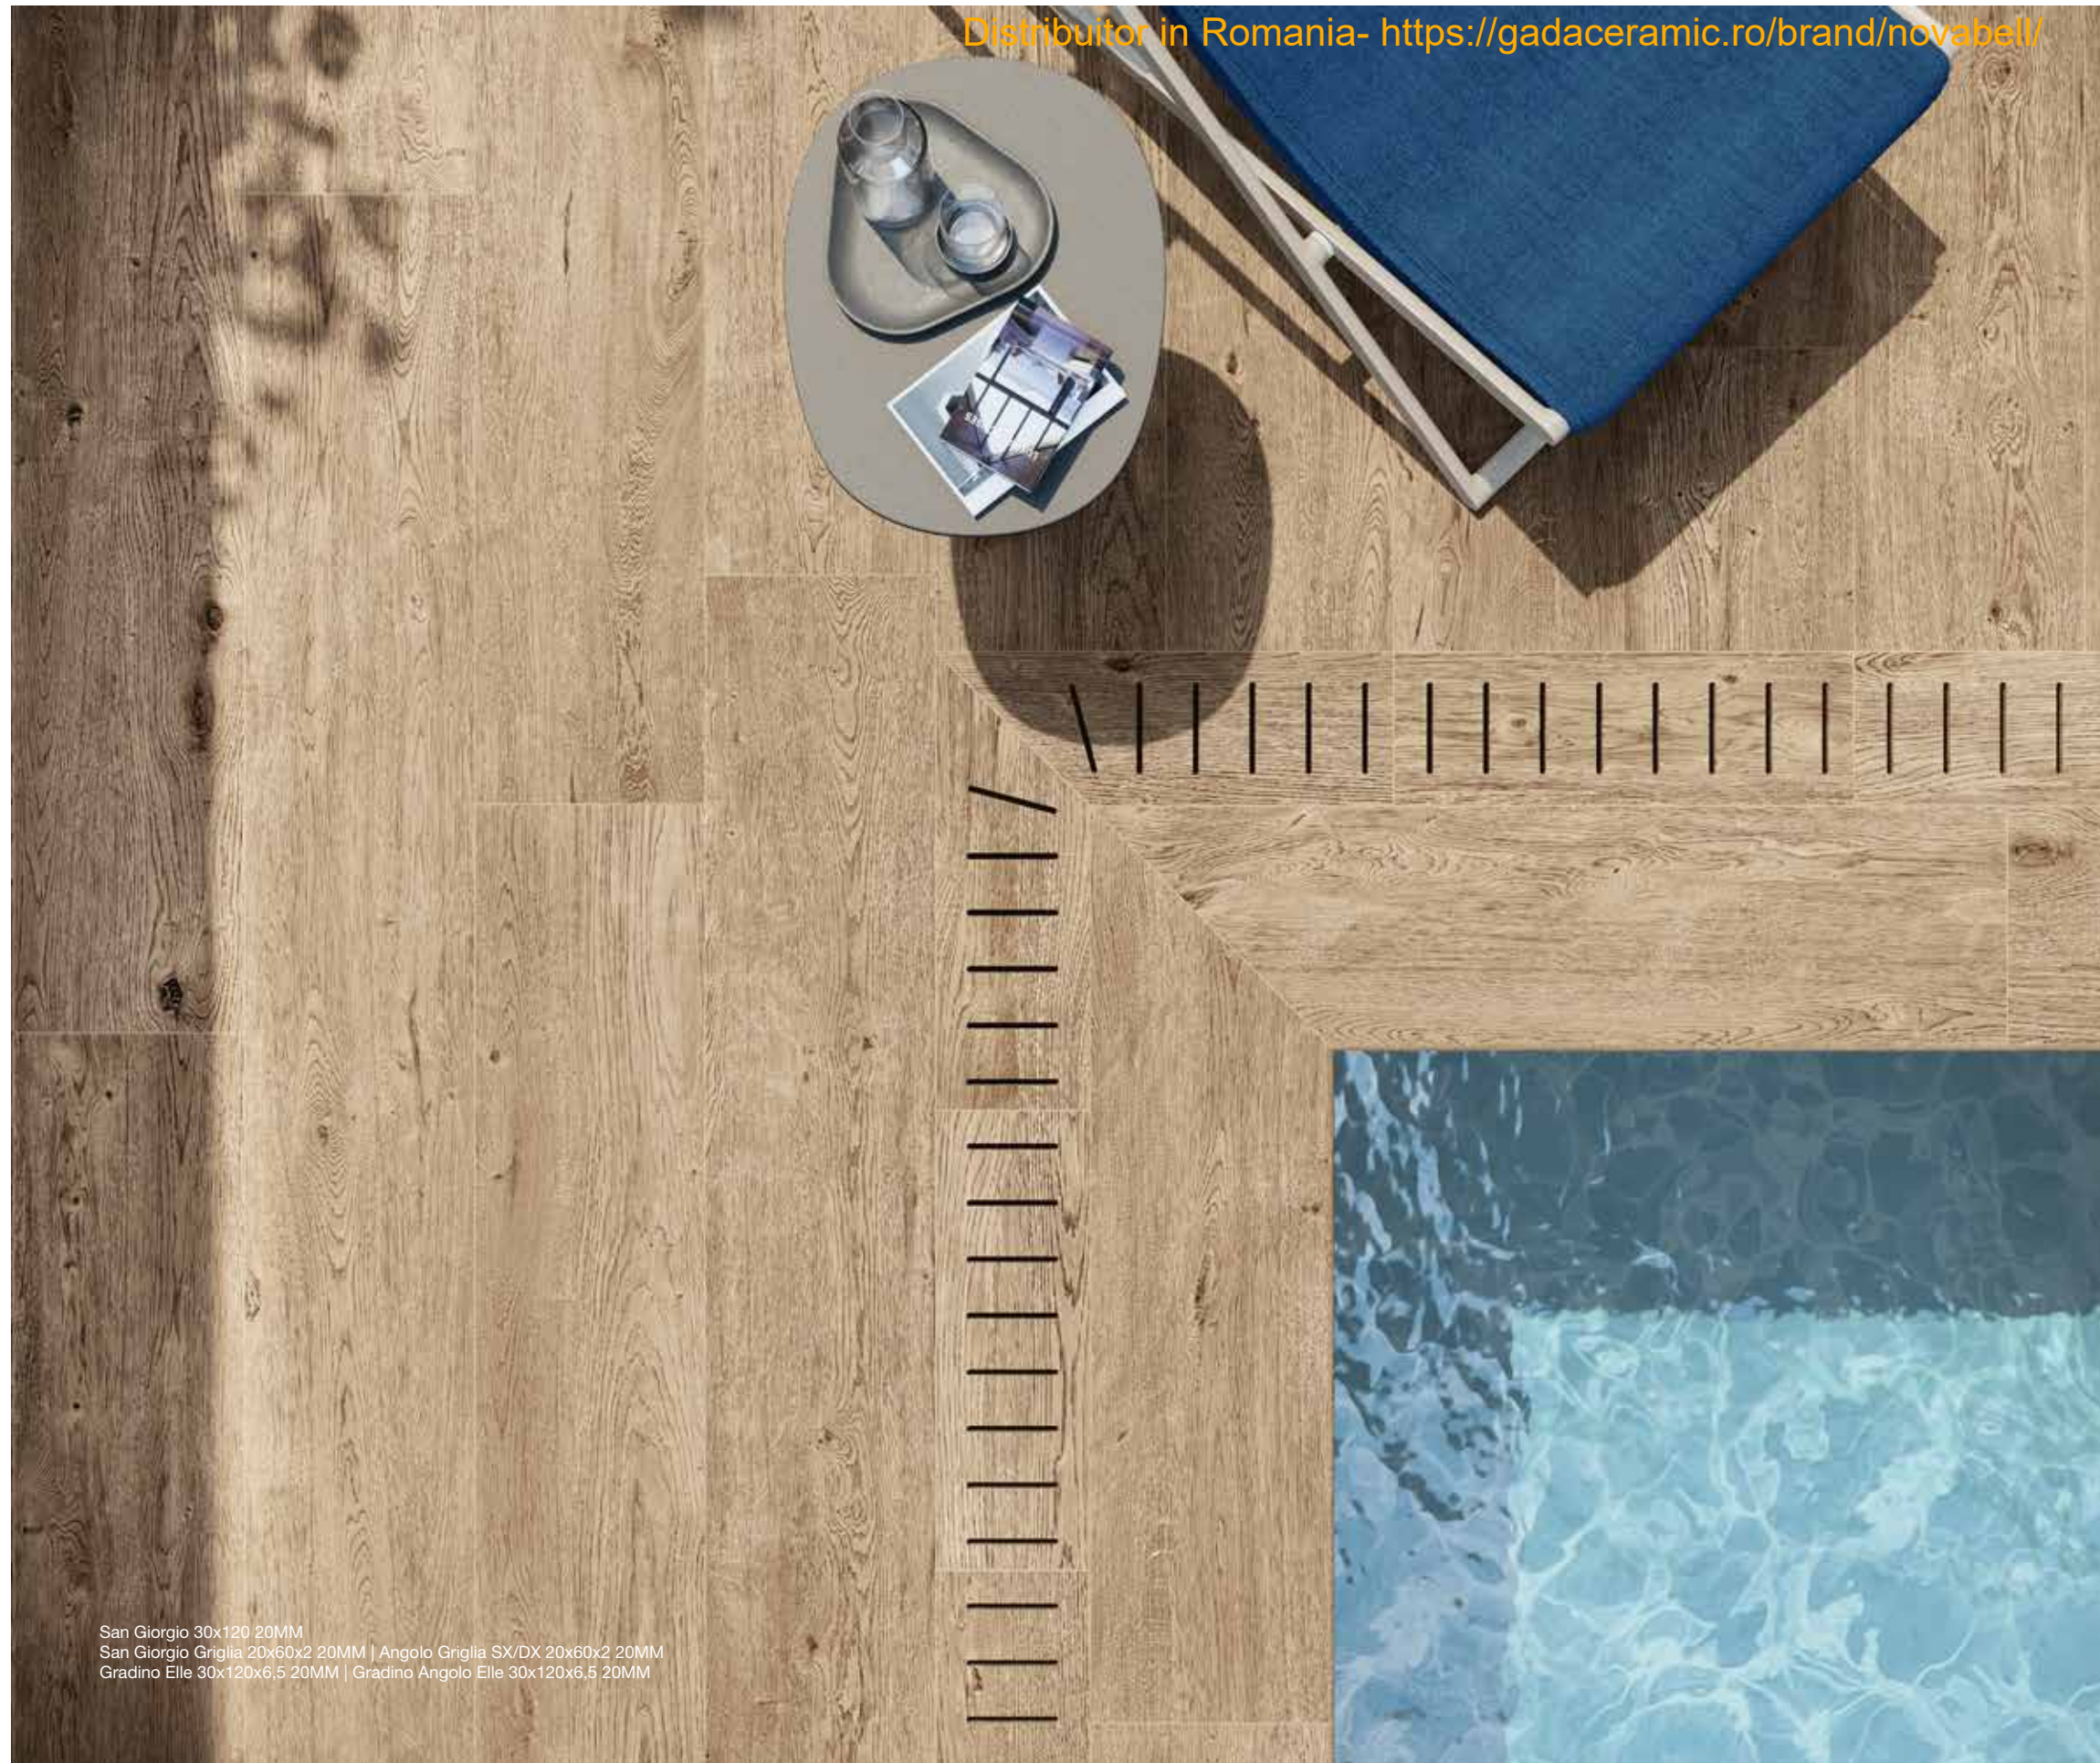

San Giorgio 30x120 20MM
San Giorgio Griglia 20x60x2 20MM | Angolo Griglia SX/DX 20x60x2 20MM
Gradino Elle 30x120x6,5 20MM | Gradino Angolo Elle 30x120x6,5 20MM

OutWalk 20 MM

ACCESSORI PISCINA. / SWIMMING-POOL ACCESSORIES.
ACCESSOIRES PISCINE. / SWIMMING POOL-ZUBEHÖR.

Superfici da interni e da esterni perfettamente coordinate. Gradini, griglie ed elementi angolari: tutti i pezzi speciali per un bordo piscina effetto legno bello e funzionale.

Perfectly matched indoor and outdoor surfaces. Steps, grids and corner pieces: all the trims required for a beautiful, functional wood-look pool edge.

Des surfaces pour intérieur et extérieur parfaitement coordonnées. Marches, grilles et éléments d'angle : toutes les pièces spéciales pour une margelle de piscine effet bois belle et fonctionnelle.

Perfekt kombinierbare Oberflächen für den Innen- und Outdoorbereich. Stufen, Überlaufgitter und Eckelemente: sämtliche Formteile für eine schöne, funktionale Schwimmbad-Einfassung in Holzoptik.