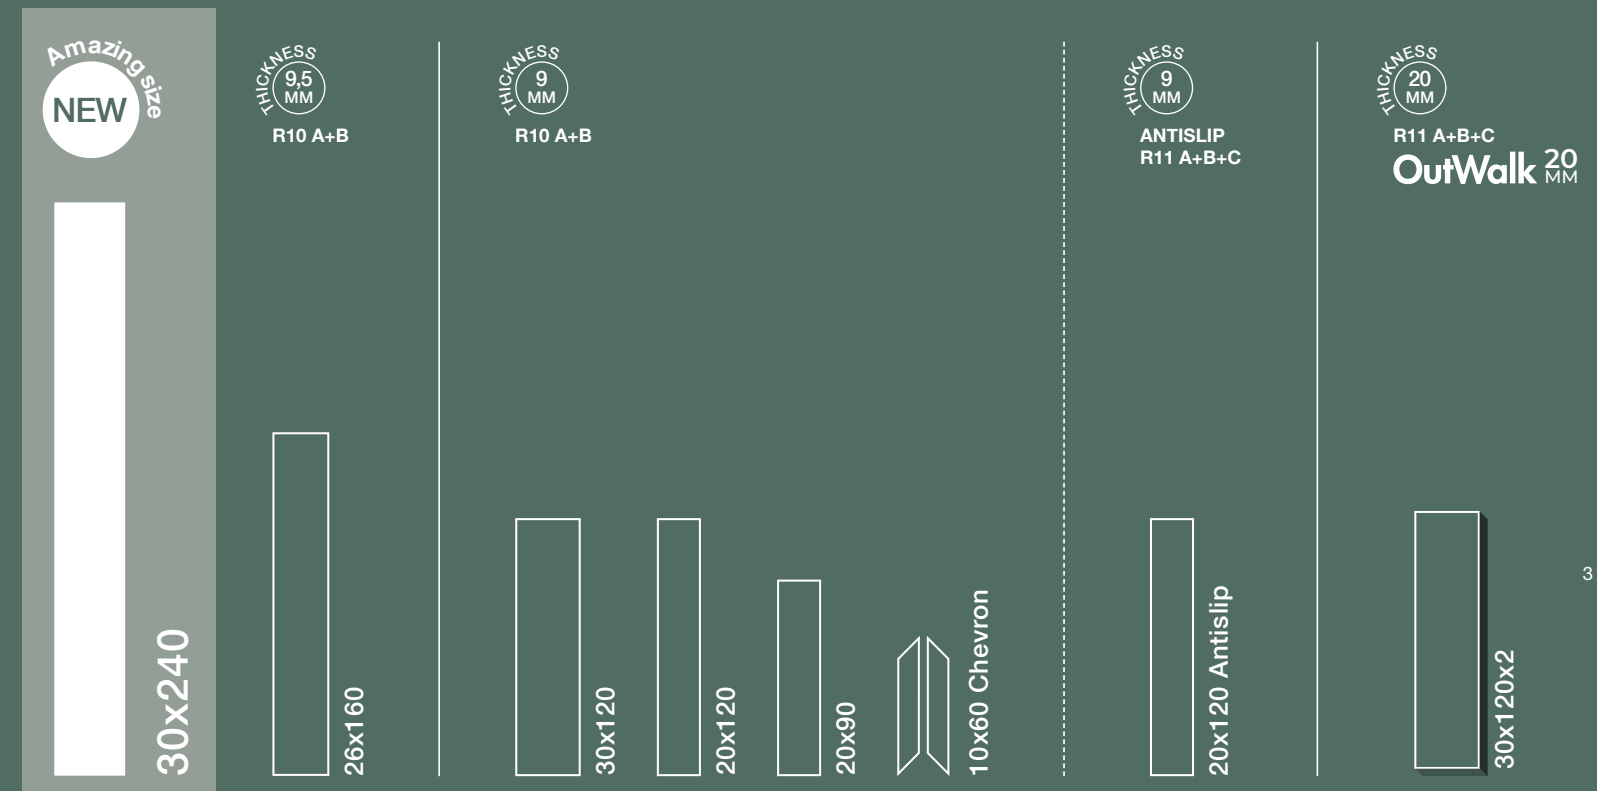

An extensive wood-effect kit.

Sizes:

Un ampio corredo effetto legno.

Il numero dei formati rende Le Briccole una collezione estremamente versatile. Tra questi, l'imponente nuova dogia 30x240 cm che esalta il realismo di questo autentico look legno.

Un large assortiment d'effet bois.

Le Briccole est une collection hautement polyvalente du fait de la variété de ses formats, dont l'imposante nouvelle lame 30x240 cm, qui met en valeur le réalisme de cet authentique aspect bois.

An extensive wood-effect kit.

The number of sizes makes Le Briccole an extremely versatile collection. They include the huge new plank tile of 30x240 cm, in which this authentic wood-look's realism is appreciated to the full.

Ein kostbares Set in Holzoptik.

Die große Auswahl an Formaten macht Le Briccole zu einer extrem vielseitigen Kollektion. Eines der Formate ist das imposante neue Dielenformat 30x240 cm, das den Realismus dieses authentischen Holz-Looks betont.