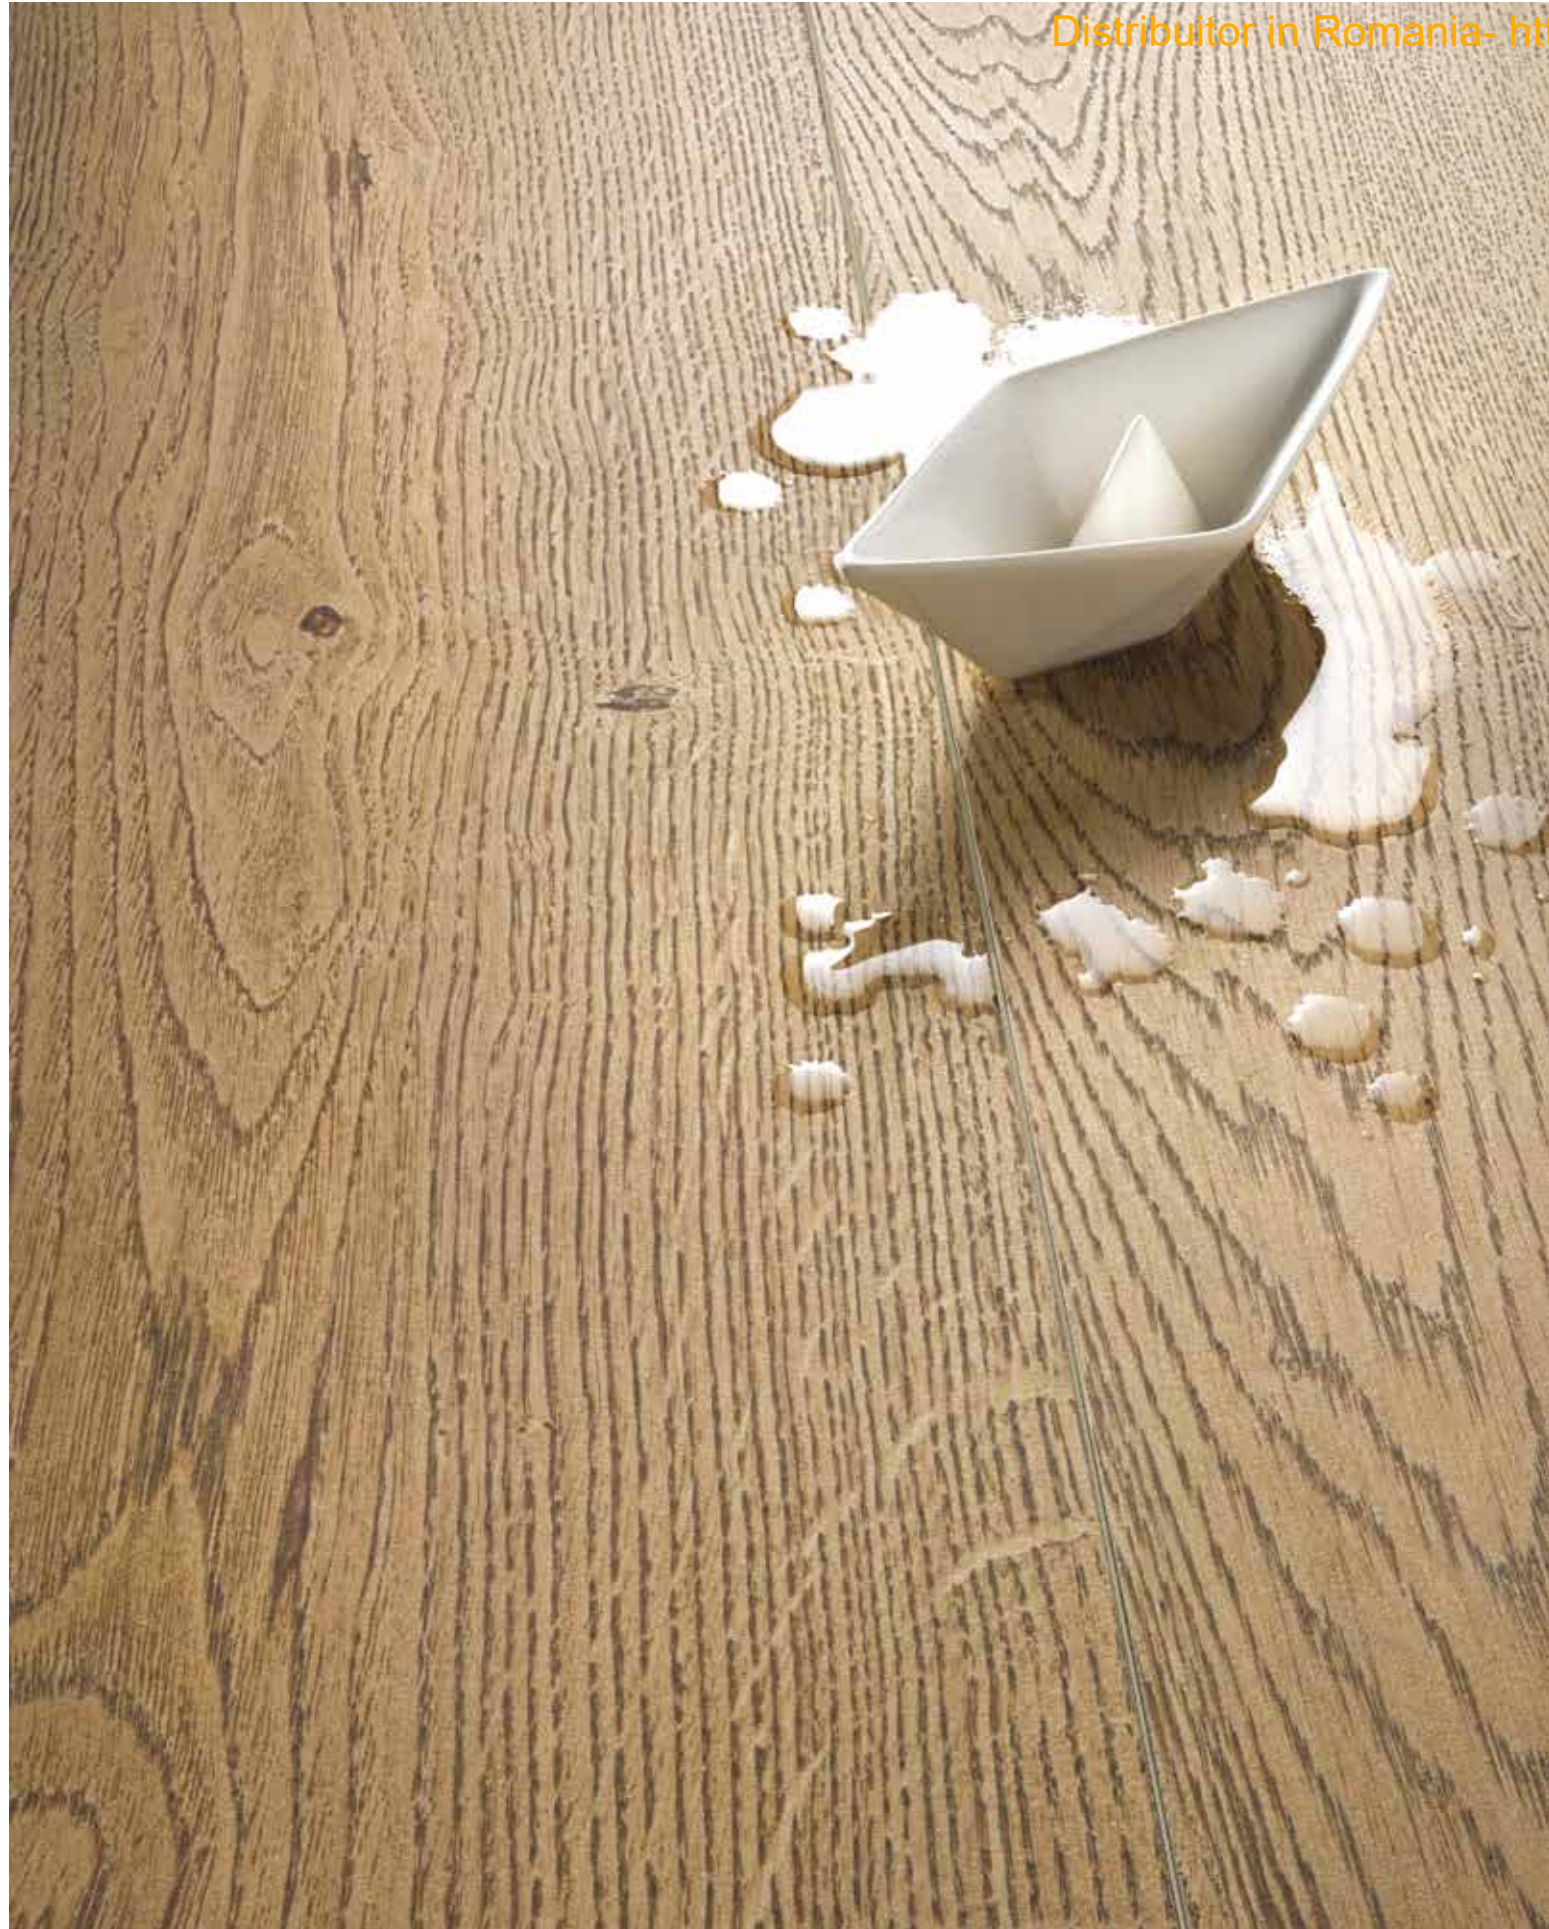

Distribuito in Romania- <https://gadaceramic.ro/brand/novabell/>

Items