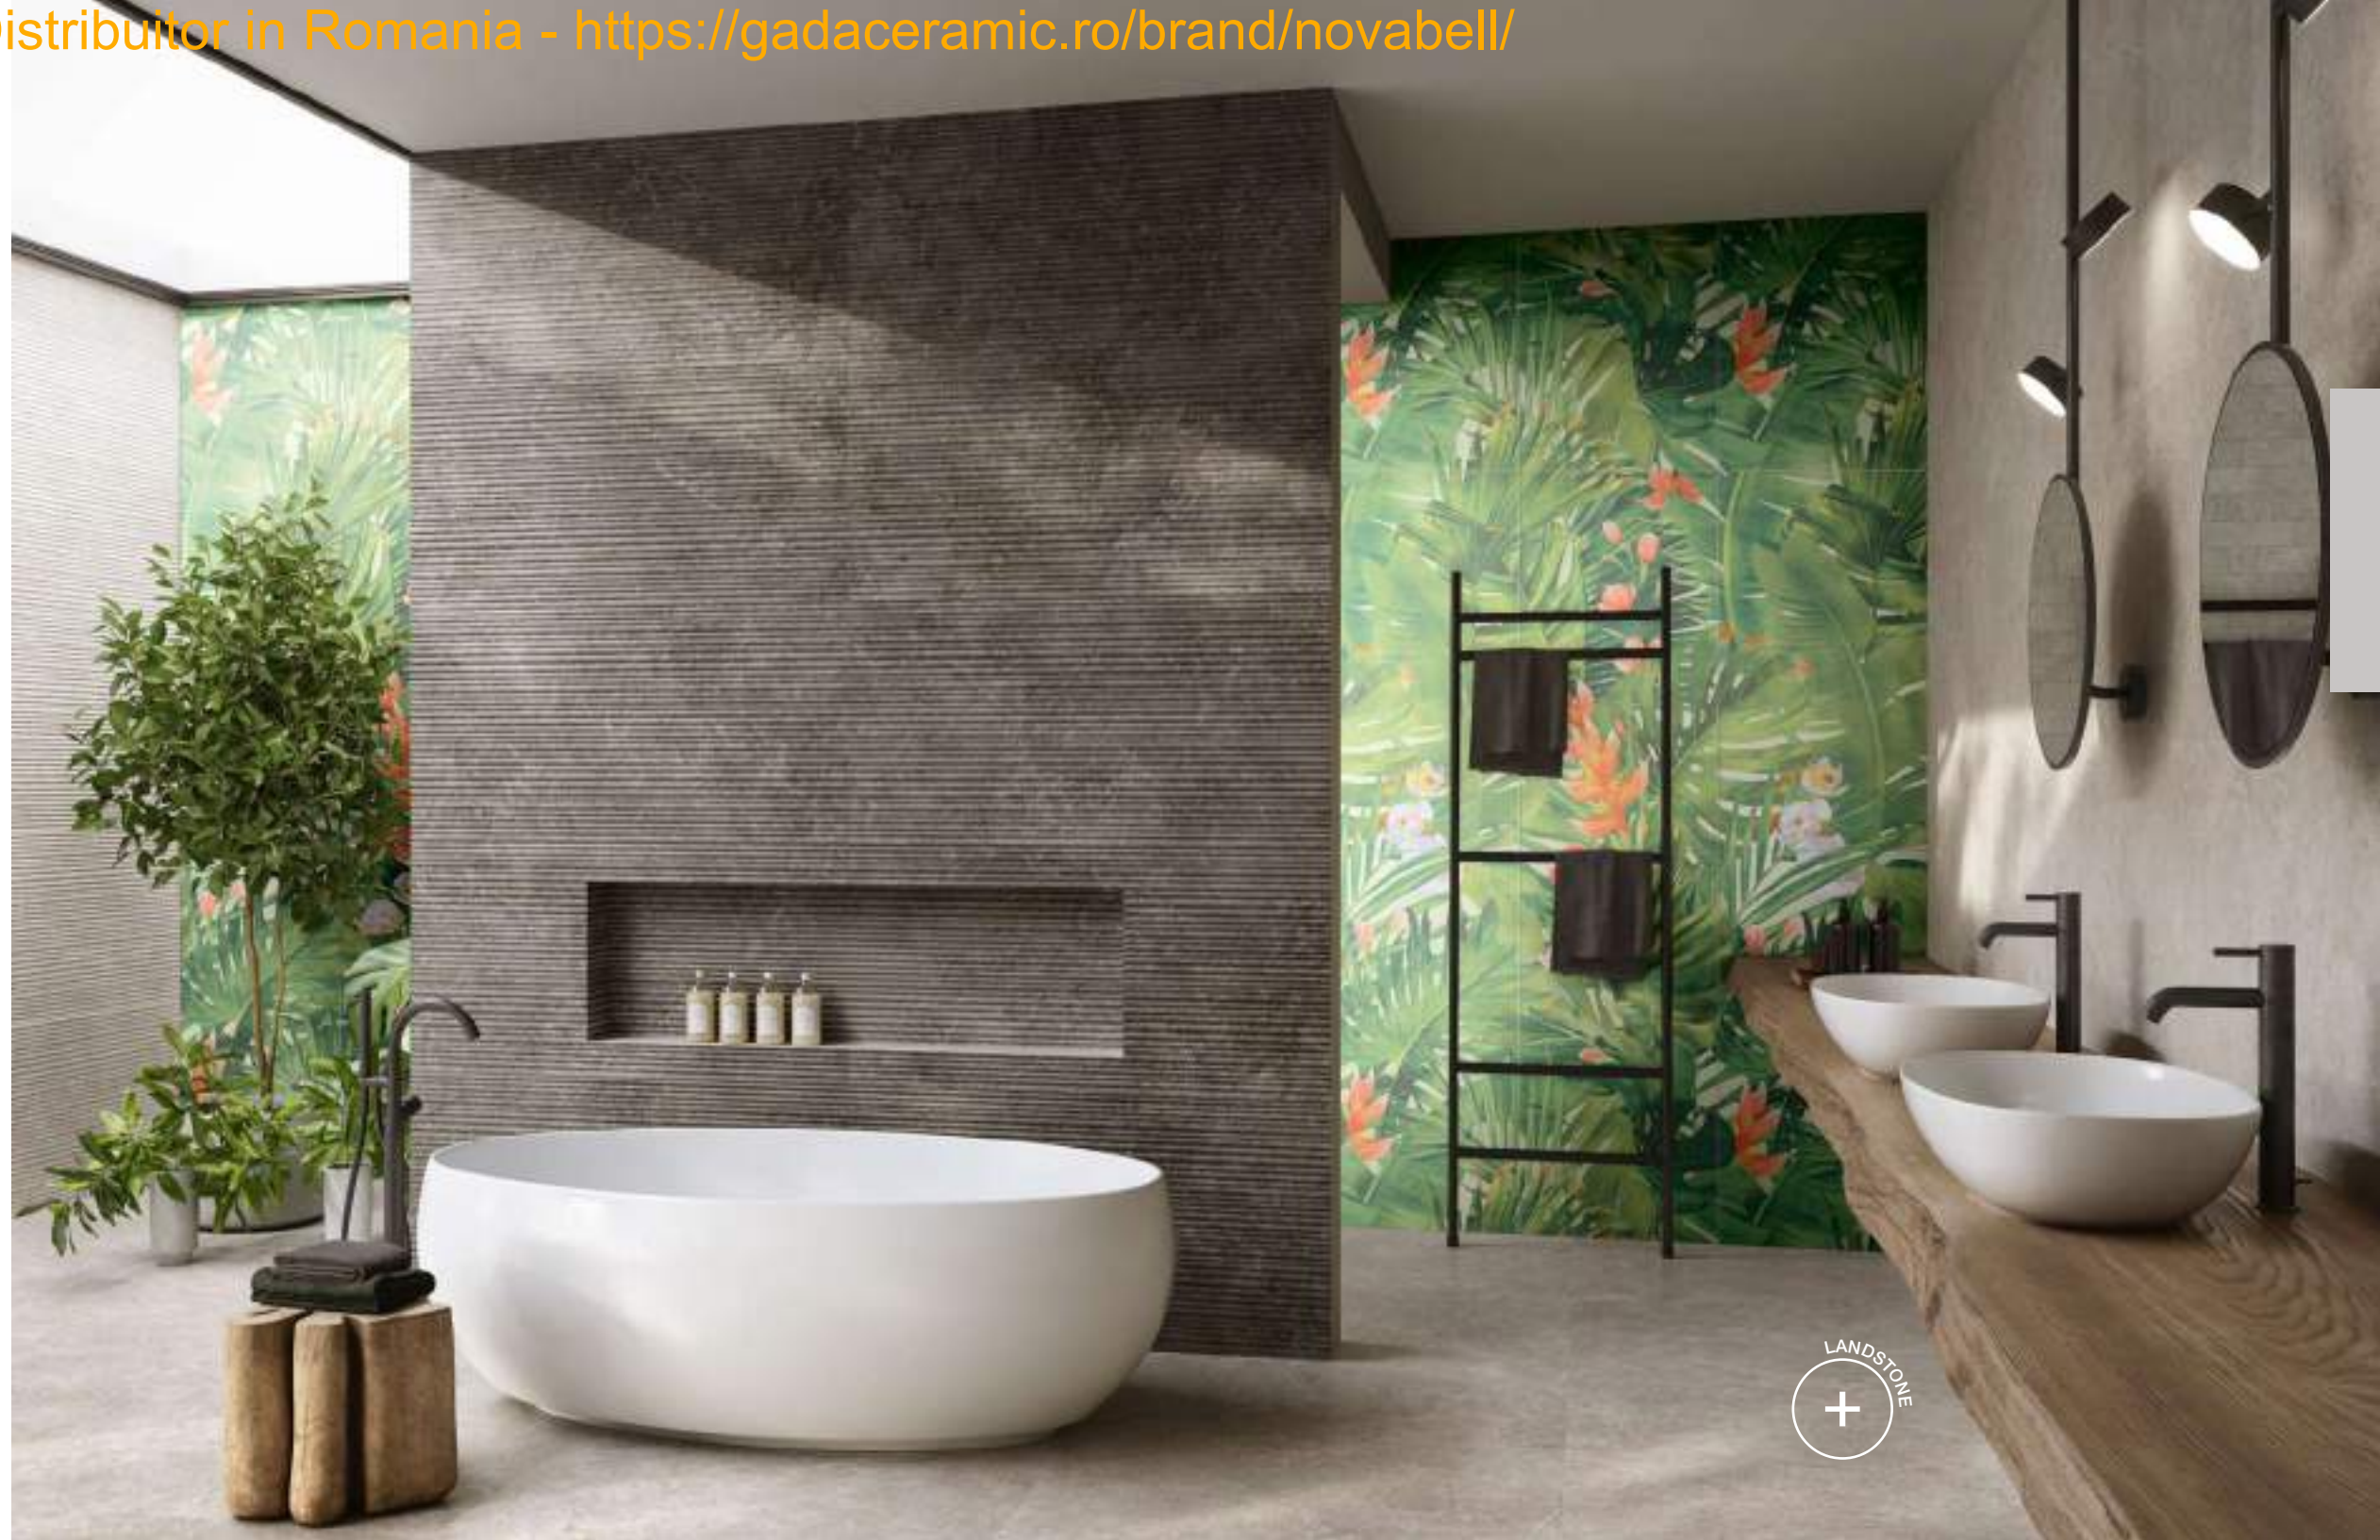

Aesthetic affinity and tactile synergy.

Affinità estetica e sinergia materica.

Affinité esthétique et synergie des matières.

Ästhetische Affinität und Materialsynergien.

Wall: Tropical 60x120 | LANDSTONE Struttura Track Gravel 60x120
LANDSTONE Struttura Track Carbon 60x120
Floor: LANDSTONE Gravel 100x100

TUTTI I MOTIVI FIGURATIVI, DISPONIBILI IN PANNELLATURE 60x120 CM, SONO PROGETTATI PER OTTENERE SUPERFICI CONTINUE CHE AMPLIFICANO IL POTERE ESPRESSIVO DELL'INTERA COLLEZIONE.

ALL THE GRAPHIC MOTIFS, AVAILABLE IN PANELS OF 60x120 CM, ARE DESIGNED FOR THE FORMATION OF CONTINUOUS SURFACES, WHICH AMPLIFY THE EXPRESSIVE POWER OF THE ENTIRE COLLECTION

Existant en panneaux de 60x120 cm, tous les motifs figuratifs sont conçus pour obtenir des surfaces continues qui amplifient la puissance expressive de l'ensemble de la collection..

Alle Bildmotive, die in 60x120 cm großen Platten erhältlich sind, sind so konzipiert, dass sie optisch durchgehende Flächen bilden und somit die Ausdruckskraft der gesamten Kollektion verstärken.