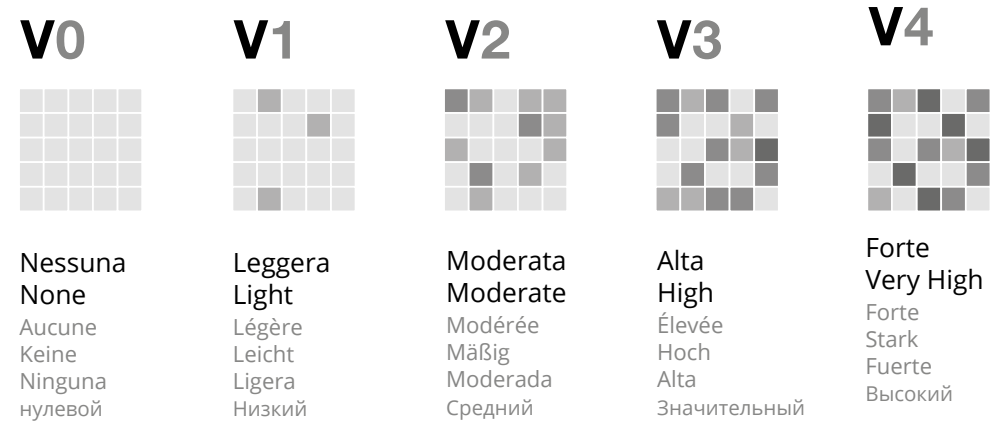

TRIMS

GLIM	BIANCO	BEIGE	ROSA	SALVIA	AZZURRO
Battiscopa 7,2x60 RT 3"x23 ^{5/8"}	8	8	8	8	8
Battiscopa Sagomato DX e SX 7,5x30 RT 3"x11 ^{3/4"}	9	9	9	9	9
Scalino 33x60 RT 13"x23 ^{5/8"}	10	10	10	10	10
Scalino Angolare 33x33 RT 13"x13"	10	10	10	10	10

La classificazione V-Shade indica il livello di stonalizzazione del prodotto, classificato da V0 a V4.

The V-Shade classification indicates the level of shading of the product, ranked from V0 to V4.

Le classement V-shade indique le niveau de mouvement chromatique au sein d'un produit. Il va de V0 à V4.