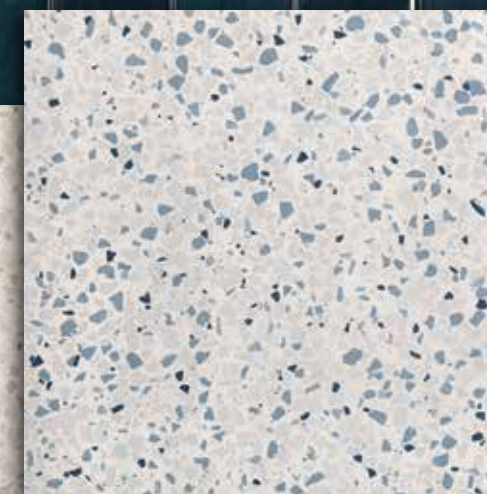

Distribuitoare in Romania - <https://gadaceramic.ro/brand/fap-ceramiche/>

BLU NAVY

Elegante, austero, saturo di un colore che ricorda le profondità del mare, suscita calma e tranquillità.

Elegant, austere, saturated with a colour reminiscent of the sea, bringing peace and tranquillity.

Élégante, presque austère, débordante d'une couleur qui évoque les profondeurs de la mer, elle suscite la sérénité et la tranquillité. / Elegant und schlicht mit einer satten Farbe, die an die Tiefe des Meeres erinnert und Ruhe und Gelassenheit vermittelt. / Elegante, austero, saturado de un color que recuerda las profundidades del mar, evoca calma y tranquilidad. / Элегантная, строгая, насыщенная цветом морских глубин, эта плитка вселяет спокойствие и умиротворение.

GEMME AZZURRO

GEMME BIANCO