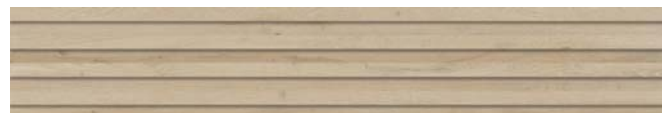

## 2 DECORI/ DECORS

PLISSE 3D  
● 18,4×120 [7"×48"] RT 9mm

UNICA ALMOND

UNICA HONEY

UNICA BEIGE

UNICA GREY

UNICA IVORY

UNICA BROWN