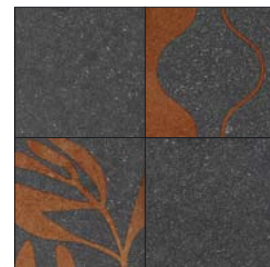

Design by **Bluma**

SPESSORE	9 mm	PEZZI / MQ	25
DIMENSIONE	20×20 cm NO RT	ASSORTIMENTO	50% Decori smaltati 50% Base naturale

GAMMA COLORE

Esempio di posa 4pz

Etna
Anthracite

Vulcano
Anthracite

Vesuvio
Grey

Stromboli
Grey

MOTIVI GRAFICI x24

Wall/
VULCANO ANTHRACITE
20×20 [8"×8"] NO RT

lavica

ESEMPI DI POSA

Random

Checkerboard

Half&Half

Stripes

FORMATI / SIZES

	120x278 [119,5x278]* 48"x110"	80x80 24"x48"	60x120 24"x48"	7,5x60 3"x24"	20x20 8"x8"	60x120 24"x48"
	RT	RT	RT	NO RT	NO RT	RT
	6 mm	9mm	9mm	9mm	9mm	20mm
LAVICA ANTHRACITE	●	■	■	■		▲
LAVICA GREY		■	■	■		▲
LAVICA BLACK			✕	✕		
ETNA ANTHRACITE					●	
VULCANO ANTHRACITE					●	
STROMBOLI GREY					●	
VESUVIO GREY					●	