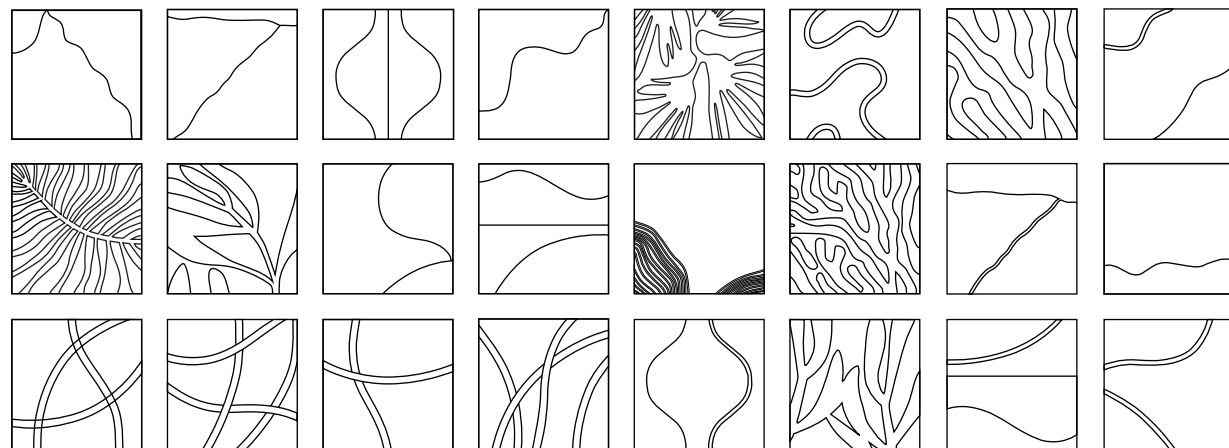

DECORI SMALTATI / GLAZED DECORS

Design by **Bluma**

SPESSORE	9 mm	PEZZI / MQ	25
DIMENSIONE	20×20 cm NO RT	ASSORTIMENTO	50% Decori smaltati 50% Base naturale

GAMMA COLORE

Esempio di posa 4pz

MOTIVI GRAFICI x24

Wall/
VULCANO ANTHRACITE
20×20 [8"×8"] NO RT