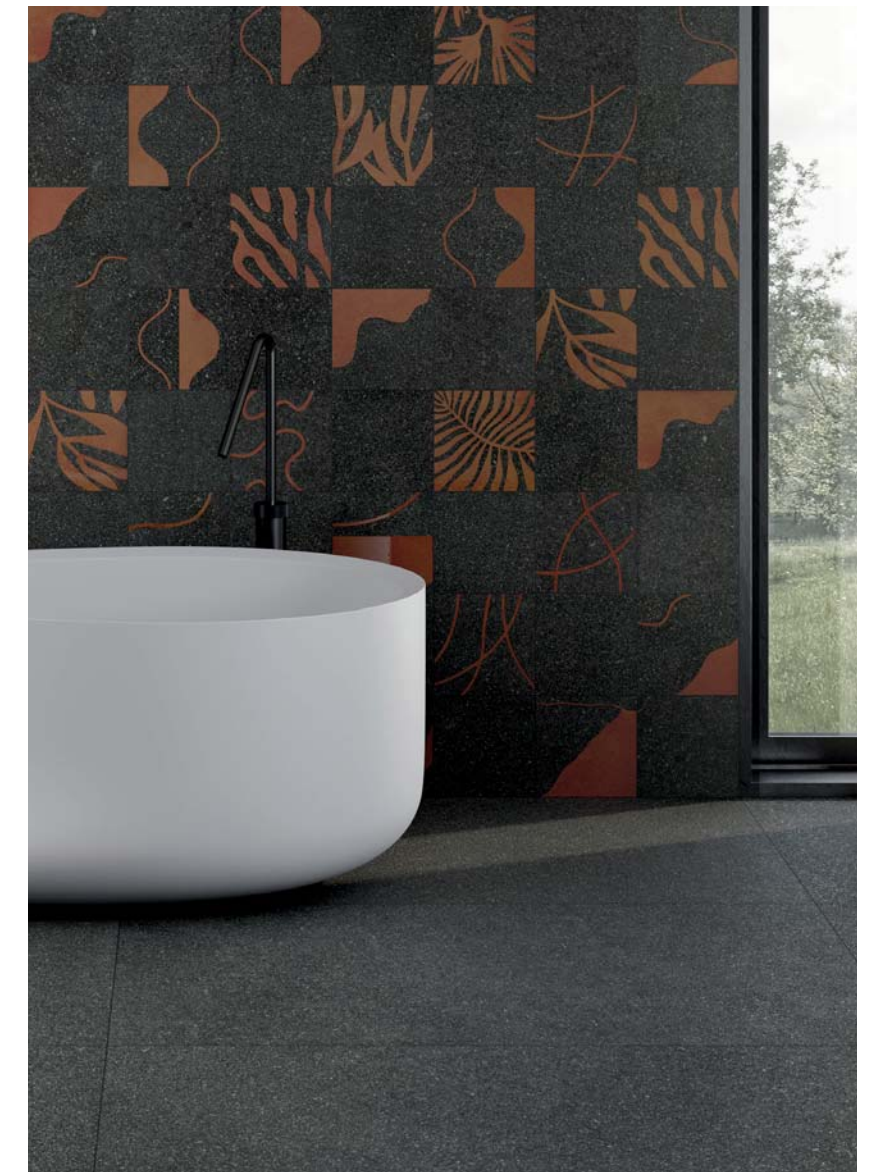

MOTIVI GRAFICI x24

Wall/
VULCANO ANTHRACITE
20×20 [8"×8"] NO RT

lavica

ESEMPI DI POSA

Random

Checkerboard

Half&Half

Stripes