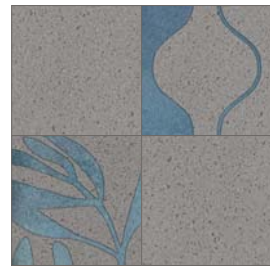

Design by **Bluma**

SPESSORE	9 mm	PEZZI / MQ	25
DIMENSIONE	20×20 cm NO RT	ASSORTIMENTO	50% Decori smaltati 50% Base naturale

GAMMA COLORE

Esempio di posa 4pz

Etna
Anthracite

Vulcano
Anthracite

Vesuvio
Grey

Stromboli
Grey

MOTIVI GRAFICI x24

Wall/
VULCANO ANTHRACITE
20×20 [8"×8"] NO RT

lavica

ESEMPI DI POSA

Random

Checkerboard

Half&Half

Stripes

FORMATI / SIZES

	120x278 [119,5x278]* 48"x110"	80x80 24"x48"	60x120 24"x48"	7,5x60 3"x24"	20x20 8"x8"	60x120 24"x48"
	RT	RT	RT	NO RT	NO RT	RT
	6 mm	9mm	9mm	9mm	9mm	20mm
LAVICA ANTHRACITE	●	■	■	■		▲
LAVICA GREY		■	■	■		▲
LAVICA BLACK			✕	✕		
ETNA ANTHRACITE					●	
VULCANO ANTHRACITE					●	
STROMBOLI GREY					●	
VESUVIO GREY					●	