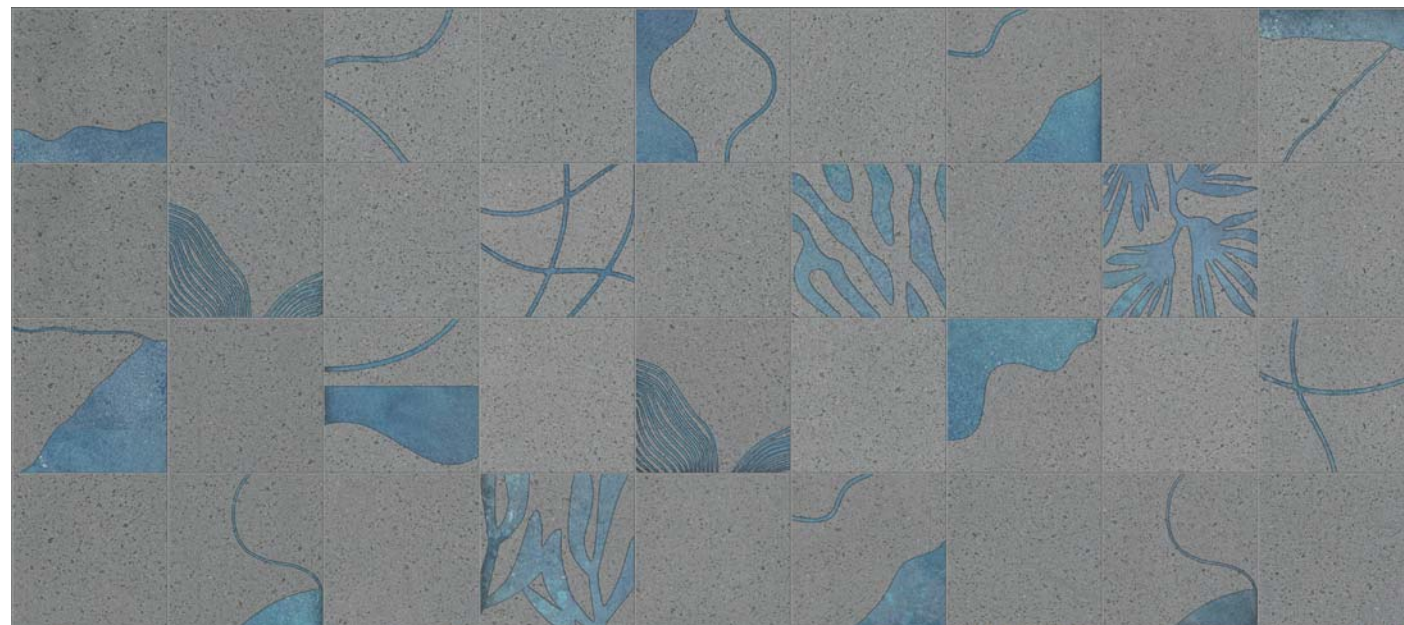

VESUVIO GREY V4