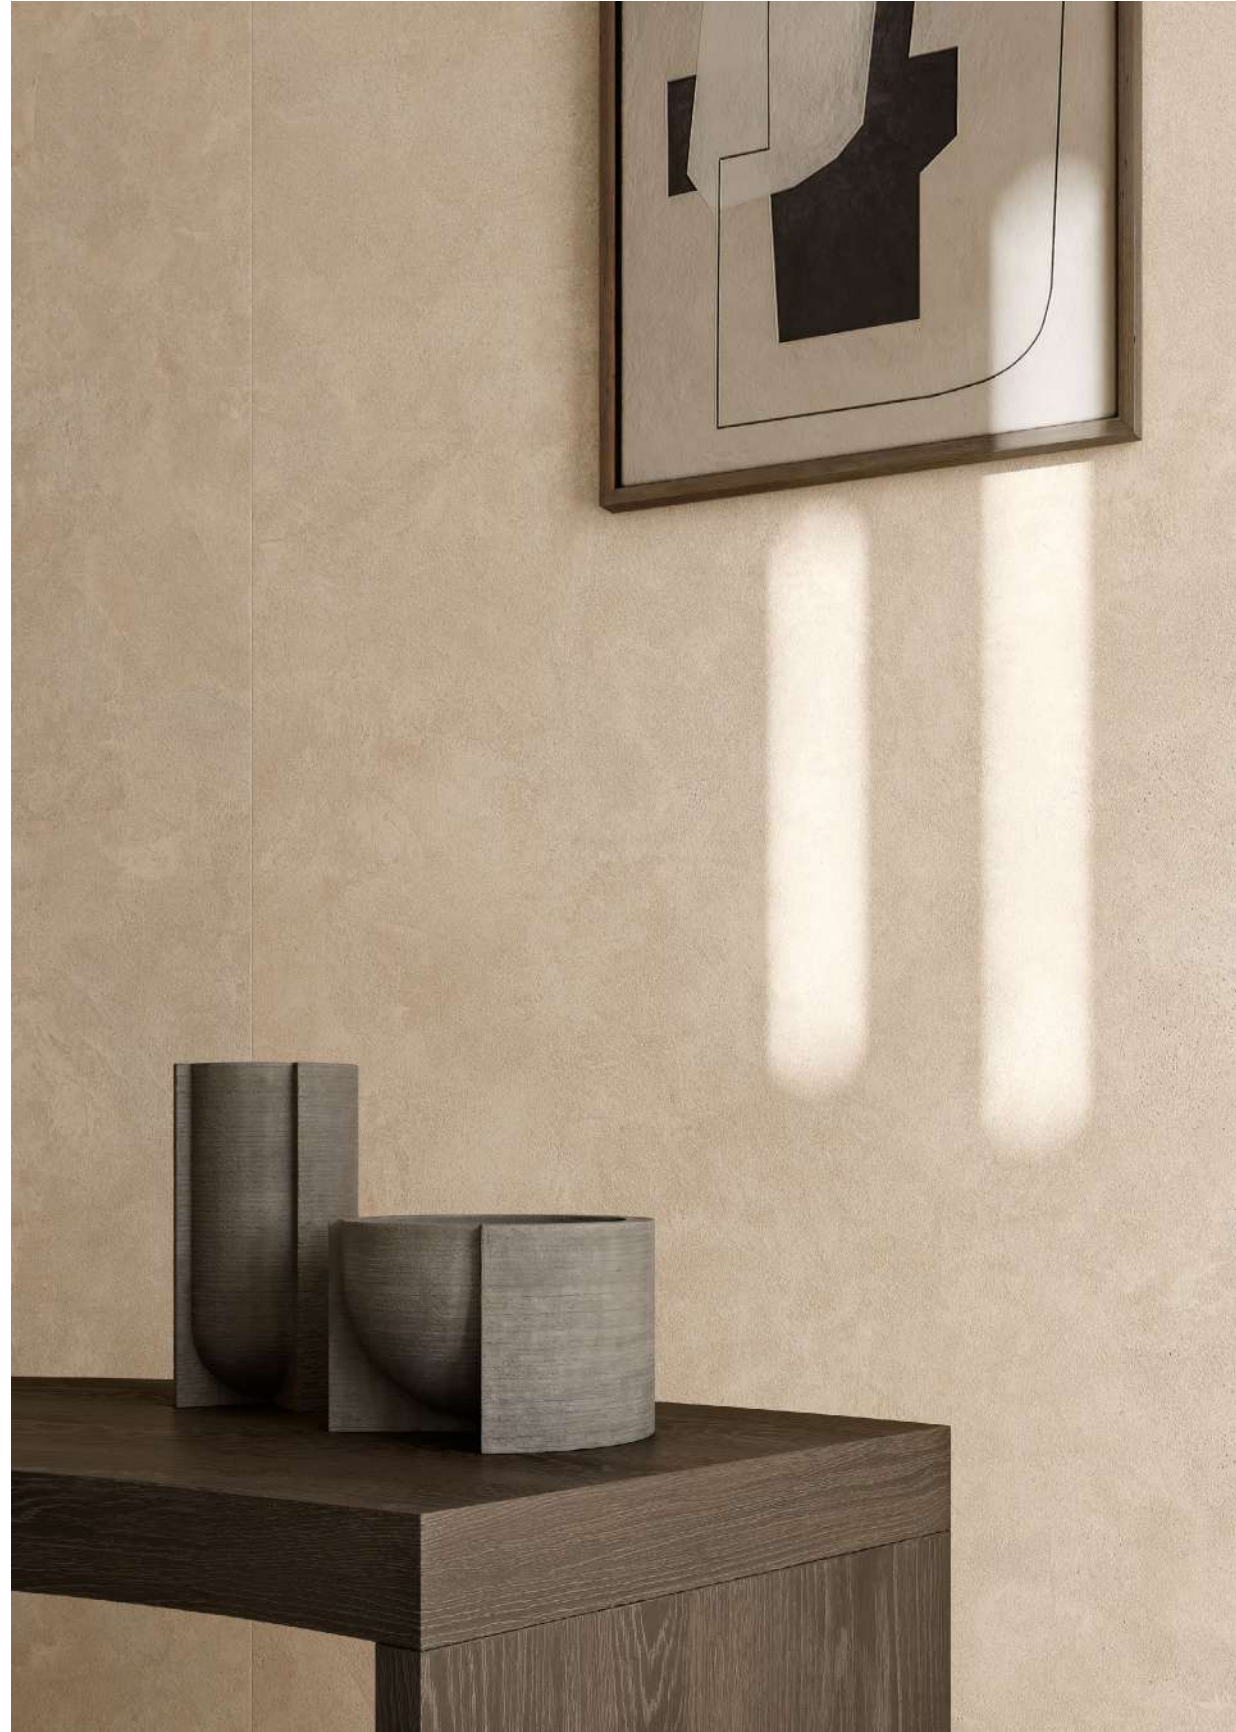

Wall: Sand 120x278x06