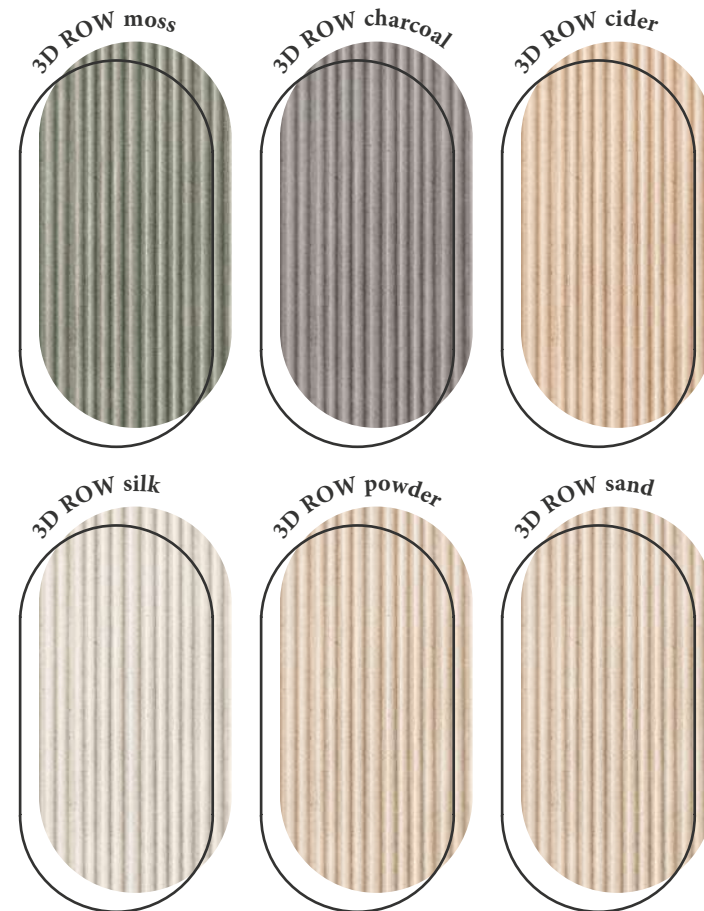

A sophisticated
three-dimensional structure
designed to add class and
personality to your rooms.