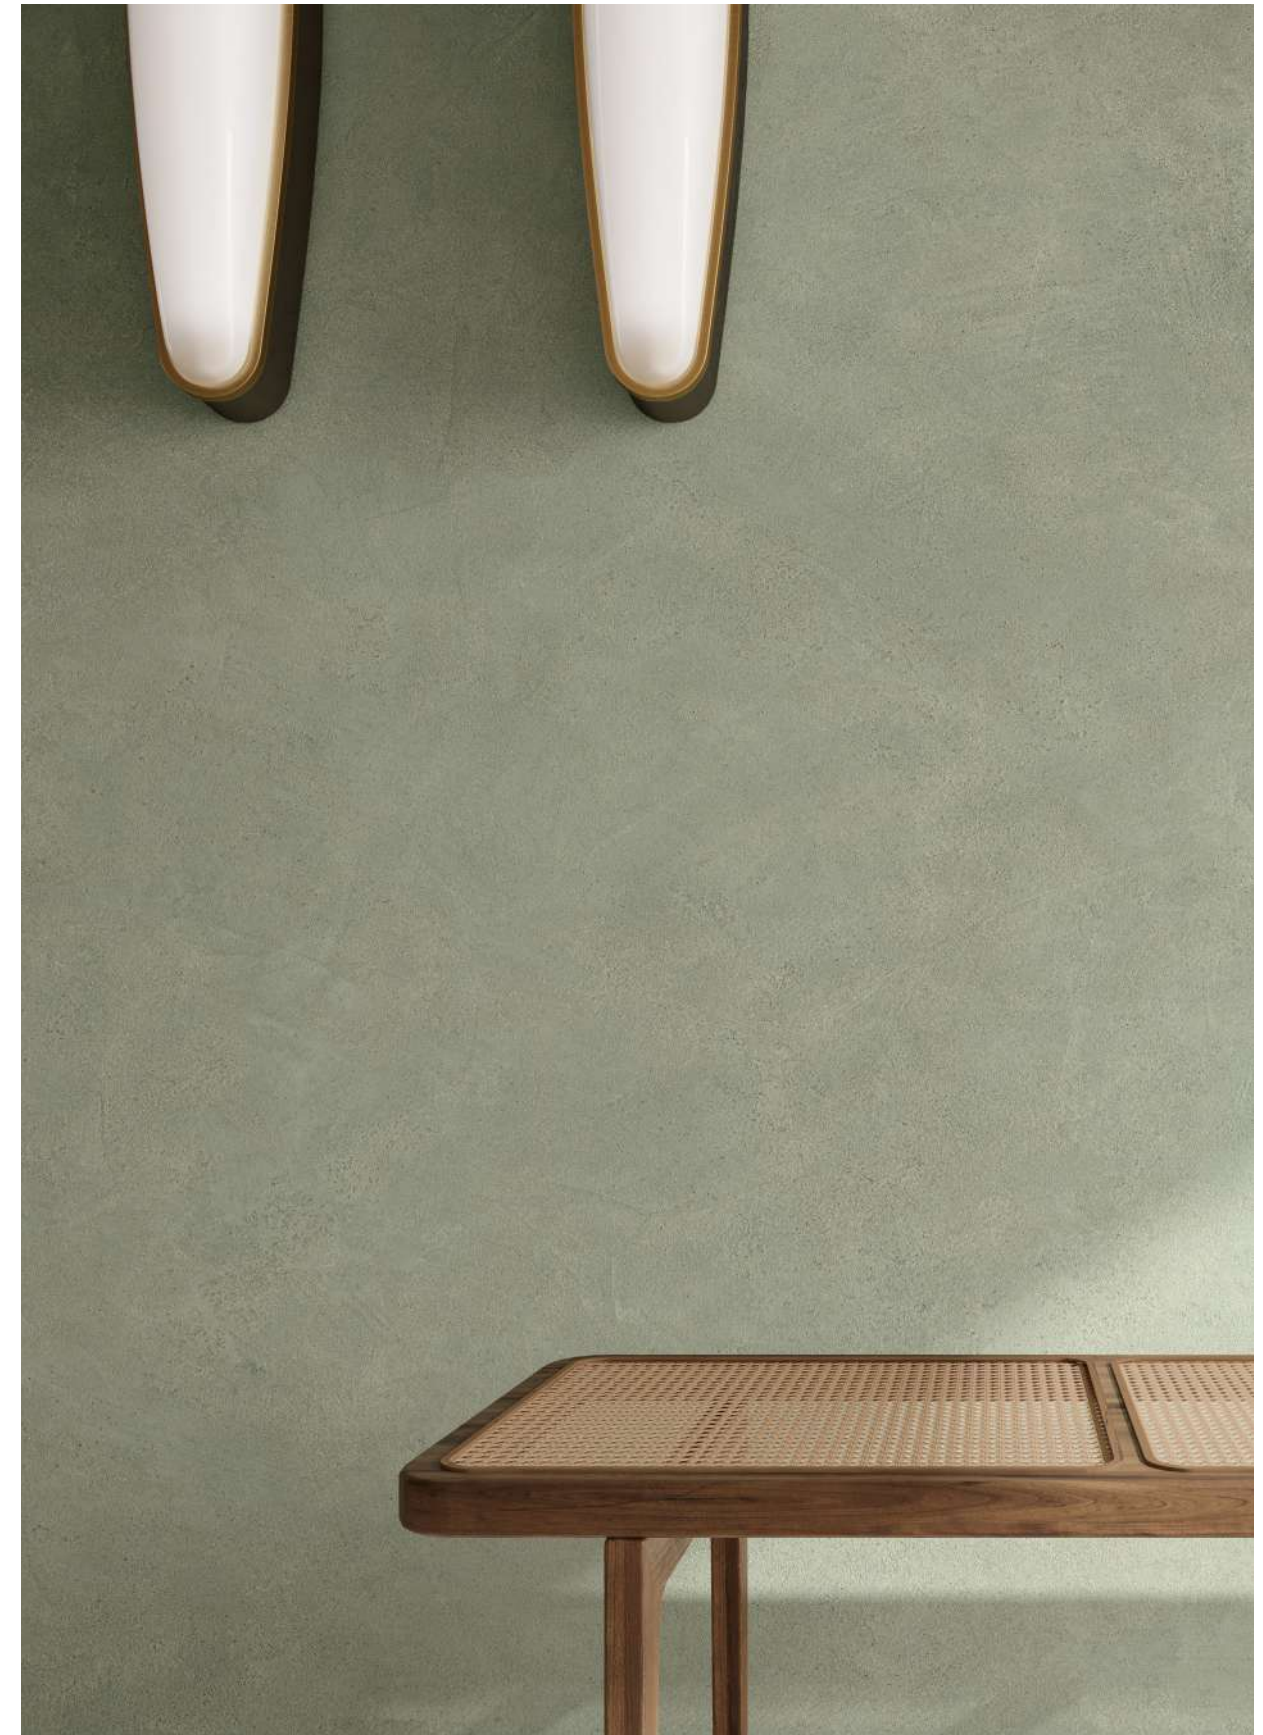

UNA SUPERFICIE CHE UNISCE UNA MATERIALITÀ FINEMENTE
MODELLATA A UNA RAFFINATA SENSIBILITÀ TATTILE.

Una matericità sofisticata, in grado di catturare la luce con eleganza e fascino. Con un'estetica minimalista ma ricercata, questa collezione si esprime attraverso una palette di cromatismi naturali, concepita per integrarsi armoniosamente in ogni contesto, anche i più audaci. Perfetta per chi desidera un equilibrio tra modernità ed eleganza senza tempo, Glow è la scelta ideale per donare luminosità e profondità a ogni ambiente.

EINE OBERFLÄCHE, DIE MIT RAFFINIERTER HAPTIK UND
PRÄZISER MODELLIERUNG EINE EDLE MATERIALITÄT ZUM
AUSDRUCK BRINGT.

Ein anspruchsvoller Materialcharakter, der das Licht auf elegante und stilvolle Weise einfängt. Diese Kollektion verbindet anspruchsvolle minimalistische Ästhetik mit einer natürlichen Farbpalette, die selbst die mutigsten Gestaltungsideen harmonisch ergänzt. Glow ist die perfekte Wahl für alle, die Modernität und zeitlose Eleganz in Einklang bringen und jedem Raum Helligkeit und Tiefe verleihen möchten.